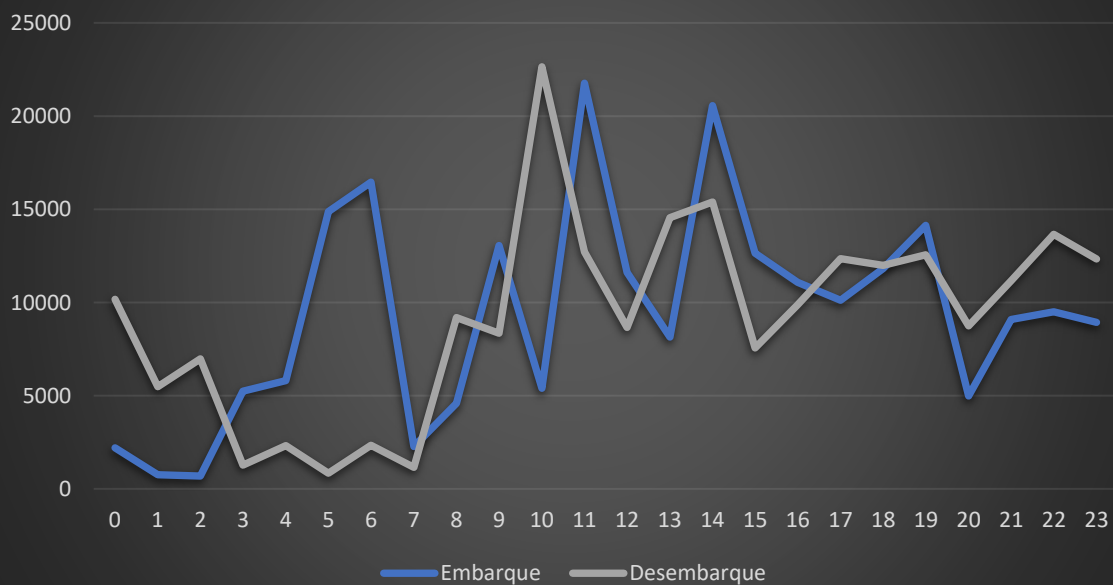

FREQUÊNCIA DE PAX POR HORA (MAI/19)

Hoa	Embarque	Desembarque	Total Geral
0	2195	10172	12367
1	754	5480	6234
2	686	6982	7668
3	5242	1268	6510
4	5810	2312	8122
5	14882	838	15720
6	16455	2333	18788
7	2265	1151	3416
8	4586	9191	13777
9	13062	8344	21406
10	5387	22644	28031
11	21764	12719	34483
12	11610	8664	20274
13	8150	14550	22700
14	20554	15389	35943
15	12639	7562	20201
16	11072	9876	20948
17	10126	12357	22483
18	11824	11993	23817
19	14139	12551	26690
20	4982	8745	13727
21	9083	11158	20241
22	9502	13661	23163
23	8932	12339	21271
Total Geral	225701	222279	447980

FREQUÊNCIA DE PAX POR HORA (MAI/19)