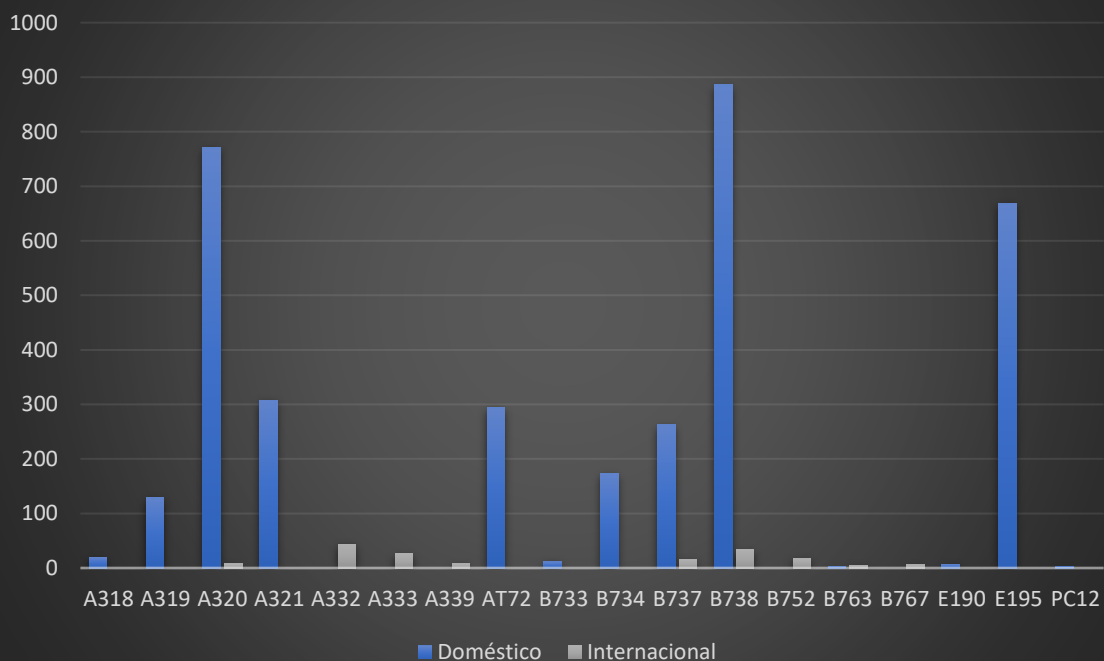

AERONAVES POR EQUIPAMENTO (MAI/19)

Equipamentos	Doméstico	Internacional	Total Geral
A318	20		20
A319	130		130
A320	772	8	780
A321	308		308
A332		44	44
A333		26	26
A339		8	8
AT72	294		294
B733	12		12
B734	174		174
B737	263	16	279
B738	886	34	920
B752		18	18
B763	3	5	8
B767		6	6
E190	7		7
E195	669		669
PC12	2		2
Total Geral	3540	165	3705

AERONAVES POR EQUIPAMENTO (MAI/19)