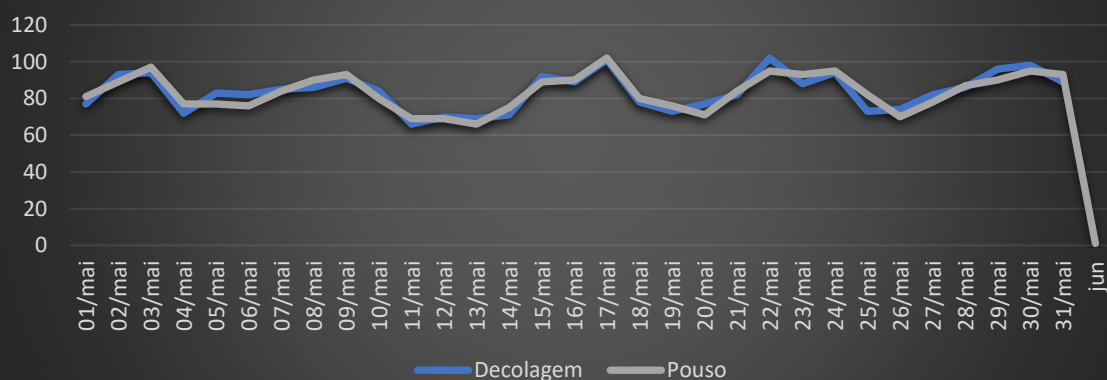

MOVIMENTO DE AERONAVES POR DIA (MAI/19)

Dias	Decolagem	Pouso	Total Geral
01/mai	77	81	158
02/mai	93	89	182
03/mai	94	97	191
04/mai	72	77	149
05/mai	83	77	160
06/mai	82	76	158
07/mai	85	84	169
08/mai	86	90	176
09/mai	91	93	184
10/mai	84	80	164
11/mai	66	69	135
12/mai	70	69	139
13/mai	69	66	135
14/mai	71	75	146
15/mai	92	89	181
16/mai	89	90	179
17/mai	101	102	203
18/mai	78	80	158
19/mai	73	76	149
20/mai	77	71	148
21/mai	82	84	166
22/mai	102	95	197
23/mai	88	93	181
24/mai	94	95	189
25/mai	73	82	155
26/mai	74	70	144
27/mai	82	78	160
28/mai	86	87	173
29/mai	96	90	186
30/mai	98	95	193
31/mai	89	93	182
jun		1	1
Total Geral	2597	2594	5191

MOVIMENTO DE AERONAVES POR DIA (MAI/19)