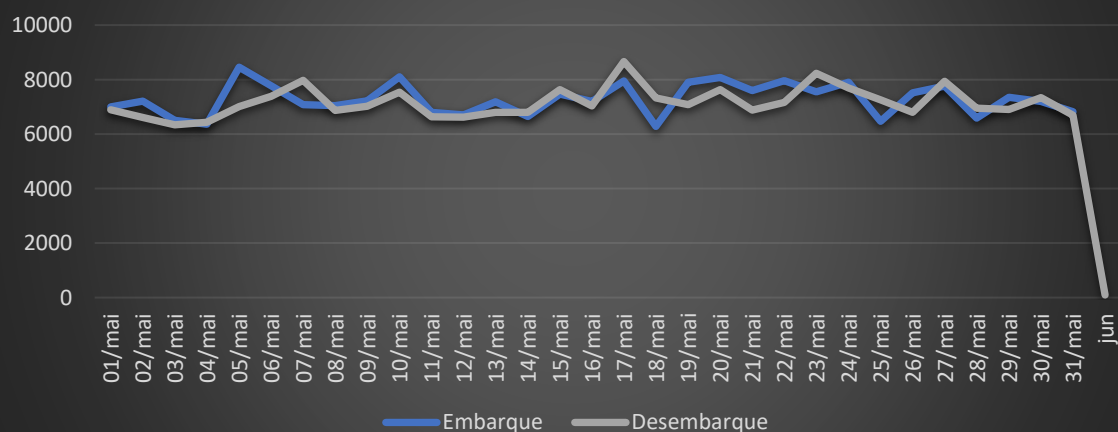

MOVIMENTO DE PAX POR DIA (MAI/19)

Dias	Embarque	Desembarque	Total Geral
01/mai	7003	6889	13892
02/mai	7210	6609	13819
03/mai	6502	6344	12846
04/mai	6358	6434	12792
05/mai	8456	7015	15471
06/mai	7774	7382	15156
07/mai	7077	7977	15054
08/mai	7046	6870	13916
09/mai	7227	7023	14250
10/mai	8106	7541	15647
11/mai	6803	6637	13440
12/mai	6699	6621	13320
13/mai	7189	6793	13982
14/mai	6646	6797	13443
15/mai	7470	7638	15108
16/mai	7194	7038	14232
17/mai	7954	8664	16618
18/mai	6282	7333	13615
19/mai	7903	7079	14982
20/mai	8085	7636	15721
21/mai	7600	6886	14486
22/mai	7961	7160	15121
23/mai	7550	8235	15785
24/mai	7900	7697	15597
25/mai	6474	7256	13730
26/mai	7521	6804	14325
27/mai	7761	7935	15696
28/mai	6589	6954	13543
29/mai	7350	6907	14257
30/mai	7193	7334	14527
31/mai	6818	6696	13514
jun		95	95
Total Geral	225701	222279	447980

MOVIMENTO DE PAX POR DIA (MAI/19)