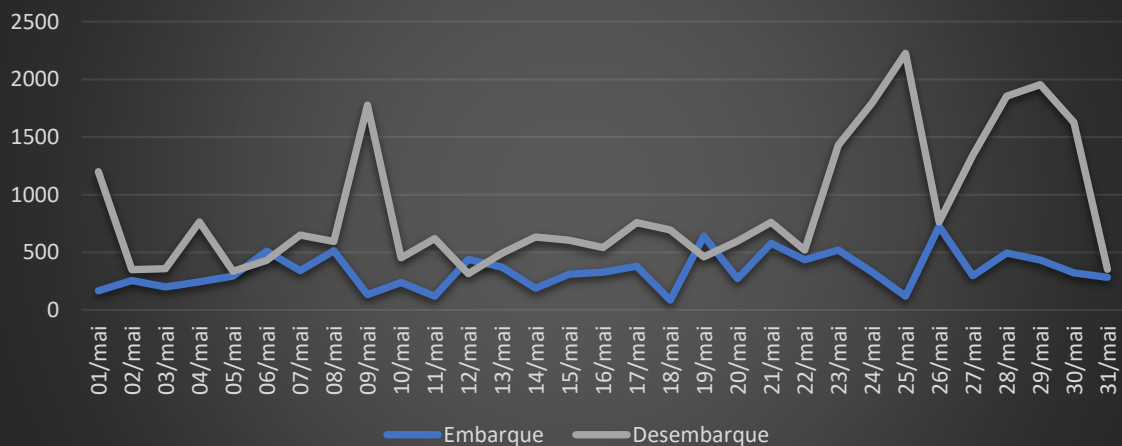

ATENDIMENTO DE PAX EM REMOTA (MAI/19)

Dia	Embarque	Desembarque	Total Geral
01/mai	166	1198	1364
02/mai	254	348	602
03/mai	198	356	554
04/mai	242	764	1006
05/mai	294	335	629
06/mai	511	429	940
07/mai	340	648	988
08/mai	514	594	1108
09/mai	132	1776	1908
10/mai	237	453	690
11/mai	118	618	736
12/mai	439	314	753
13/mai	371	490	861
14/mai	187	632	819
15/mai	309	605	914
16/mai	327	540	867
17/mai	380	757	1137
18/mai	84	694	778
19/mai	640	459	1099
20/mai	272	595	867
21/mai	577	759	1336
22/mai	435	517	952
23/mai	517	1428	1945
24/mai	329	1792	2121
25/mai	117	2226	2343
26/mai	725	762	1487
27/mai	296	1341	1637
28/mai	493	1853	2346
29/mai	431	1954	2385
30/mai	320	1626	1946
31/mai	283	351	634
Total Geral	10538	27214	37752

ATENDIMENTO DE PAX EM REMOTA (MAI/19)