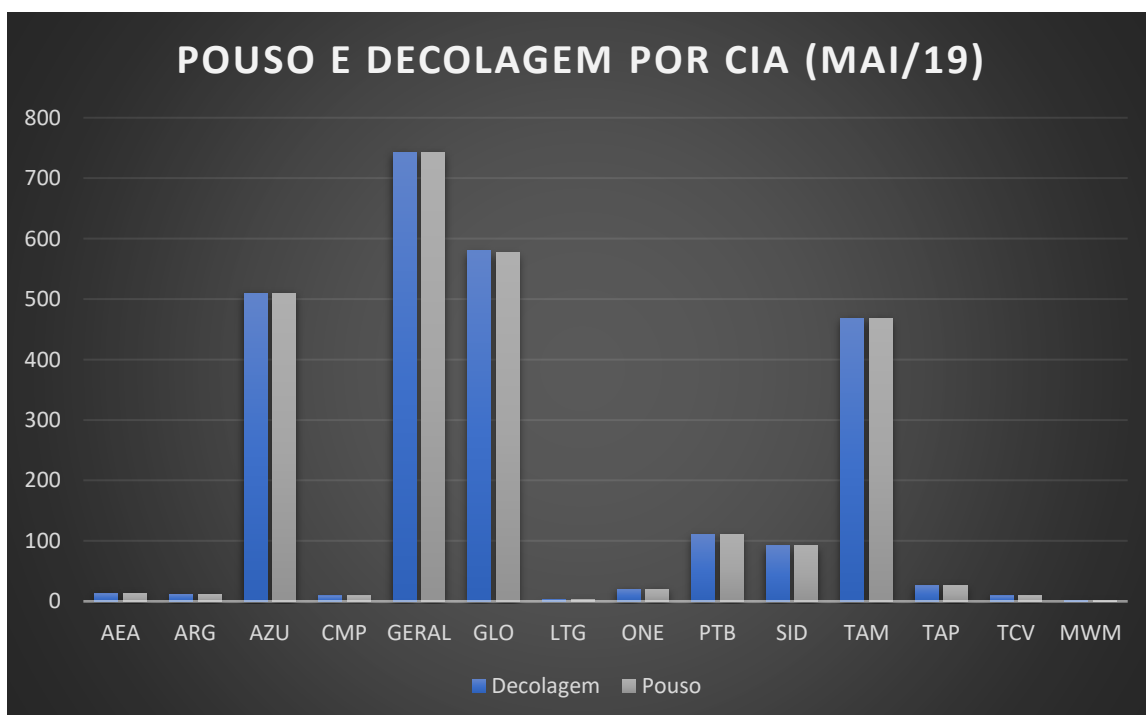

**DADOS ESTATÍSTICOS DO SBSV EM ABRIL 2019**

POUSO E DECOLAGEM POR CIA (MAI/19)			
Cia aérea	Decolagem	Pouso	Total Geral
AEA	13	13	26
ARG	12	12	24
AZU	510	510	1020
CMP	9	9	18
GERAL	743	743	1486
GLO	580	577	1157
LTG	3	3	6
ONE	20	20	40
PTB	111	111	222
SID	92	92	184
TAM	468	468	936
TAP	26	26	52
TCV	9	9	18
MWM	1	1	2
Total Geral	2597	2594	5191

### MOVIMENTAÇÃO DE PAX POR CIA (ABR/19)

Cias aéreas	Embarque	Desembarque	Total geral
AEA	3549	2497	6046
ARG	1769	1802	3571
AZU	55044	56906	111950
CMP	794	829	1623
GERAL	1642	1654	3296
GLO	86982	86268	173250
ONE	2202	2189	4391
PTB	4660	4570	9230
TAM	62345	60798	123143
TAP	6364	4619	10983
TCV	350	147	497
Total Geral	225701	222279	447980

### MOVIMENTAÇÃO DE PAX POR CIA (MAI/19)