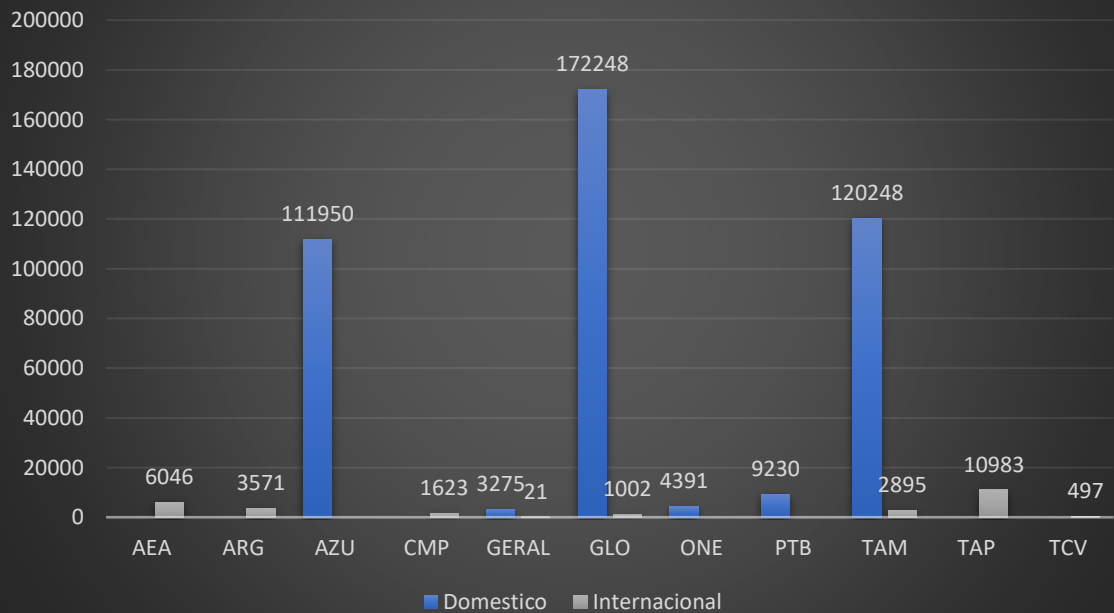

MOVIMENTAÇÃO DE PAX DOM. E INT. (MAI/19)

Cias aéreas	Domestico	Internacional	Total Geral
AEA		6046	6046
ARG		3571	3571
AZU	111950		111950
CMP		1623	1623
GERAL	3275	21	3296
GLO	172248	1002	173250
ONE	4391		4391
PTB	9230		9230
TAM	120248	2895	123143
TAP		10983	10983
TCV		497	497
Total Geral	421342	26638	447980

MOVIMENTAÇÃO DE PAX DOM. E INT. (MAI/19)