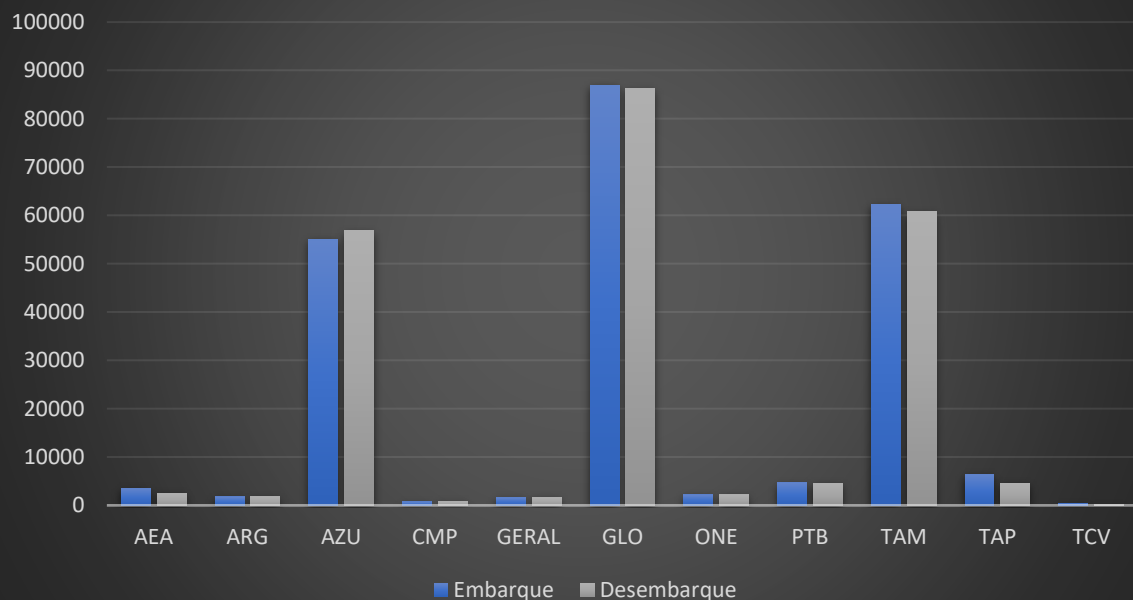

**DADOS ESTATÍSTICOS DO SBSV EM ABRIL 2019**

POUSO E DECOLAGEM POR CIA (MAI/19)			
Cia aérea	Decolagem	Pouso	Total Geral
AEA	13	13	26
ARG	12	12	24
AZU	510	510	1020
CMP	9	9	18
GERAL	743	743	1486
GLO	580	577	1157
LTG	3	3	6
ONE	20	20	40
PTB	111	111	222
SID	92	92	184
TAM	468	468	936
TAP	26	26	52
TCV	9	9	18
MWM	1	1	2
Total Geral	2597	2594	5191

### MOVIMENTAÇÃO DE PAX POR CIA (ABR/19)

Cias aéreas	Embarque	Desembarque	Total geral
AEA	3549	2497	6046
ARG	1769	1802	3571
AZU	55044	56906	111950
CMP	794	829	1623
GERAL	1642	1654	3296
GLO	86982	86268	173250
ONE	2202	2189	4391
PTB	4660	4570	9230
TAM	62345	60798	123143
TAP	6364	4619	10983
TCV	350	147	497
Total Geral	225701	222279	447980

### MOVIMENTAÇÃO DE PAX POR CIA (MAI/19)