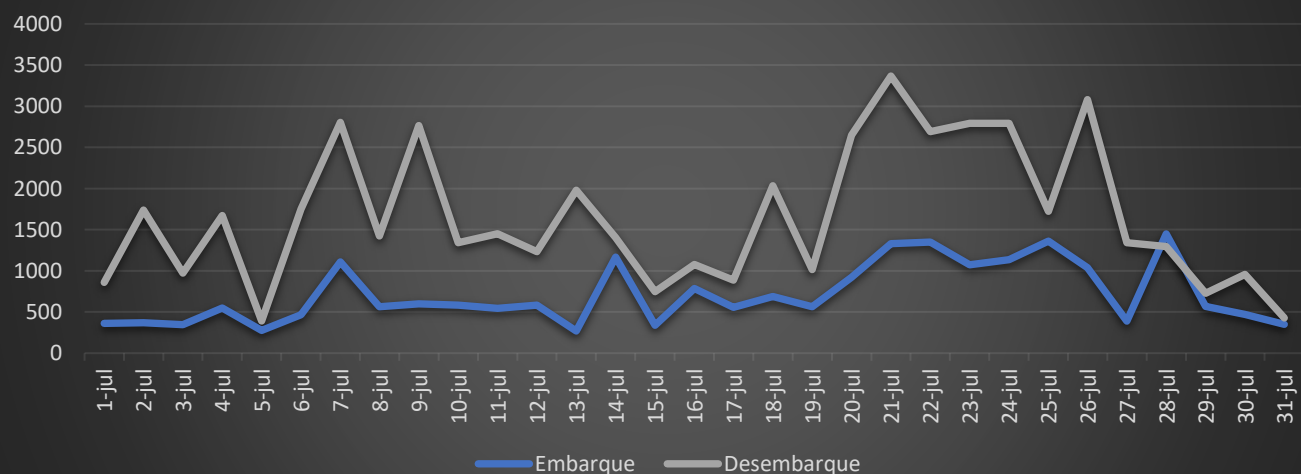

ATENDIMENTO DE PAX EM REMOTA (JUL/19)

Dias	Embarque	Desembarque	Total Geral
1-jul	362	860	1222
2-jul	368	1739	2107
3-jul	348	972	1320
4-jul	549	1673	2222
5-jul	278	391	669
6-jul	468	1750	2218
7-jul	1108	2805	3913
8-jul	565	1424	1989
9-jul	598	2764	3362
10-jul	582	1341	1923
11-jul	546	1449	1995
12-jul	583	1235	1818
13-jul	269	1978	2247
14-jul	1168	1403	2571
15-jul	337	748	1085
16-jul	787	1077	1864
17-jul	555	886	1441
18-jul	688	2033	2721
19-jul	563	1017	1580
20-jul	920	2649	3569
21-jul	1329	3367	4696
22-jul	1348	2690	4038
23-jul	1073	2794	3867
24-jul	1135	2791	3926
25-jul	1361	1723	3084
26-jul	1037	3079	4116
27-jul	389	1343	1732
28-jul	1449	1295	2744
29-jul	569	727	1296
30-jul	470	955	1425
31-jul	351	427	778
Total Geral	22153	51385	73538

ATENDIMENTO DE PAX EM REMOTA (JUL/19)