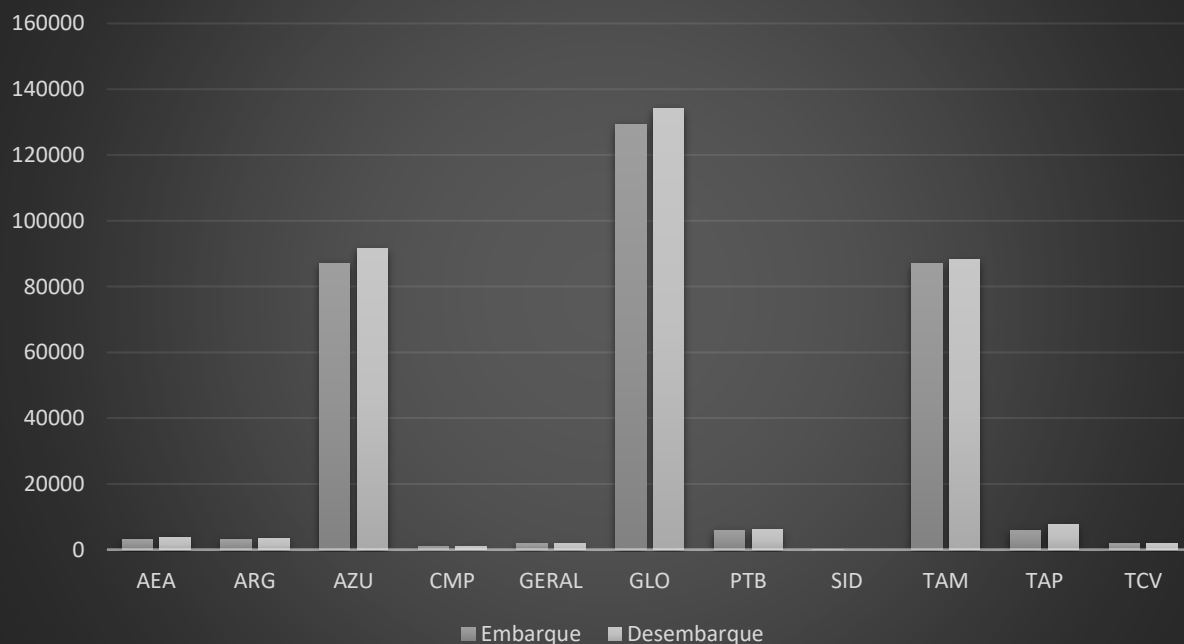

DADOS ESTATÍSTICOS DO SBSV EM JULHO 2019

POUSO E DECOLAGEM POR CIA (JUL/19)			
Cia Aérea	Decolagem	Pouso	Total Geral
AEA	13	13	26
ARG	26	26	52
AZU	811	810	1621
CMP	9	9	18
GERAL	788	784	1572
GLO	922	922	1844
LTG	4	4	8
MWM	1	1	2
PTB	146	146	292
SID	92	90	182
TAM	597	597	1194
TAP	31	31	62
TCV	13	13	26
Total Geral	3453	3446	6899

MOVIMENTAÇÃO DE PAX POR CIA (JUL/19)

Cia Aérea	Embarque	Desembarque	Total Geral
AEA	3151	3750	6901
ARG	2993	3410	6403
AZU	87130	91475	178605
CMP	1007	984	1991
GERAL	1848	1839	3687
GLO	129354	134172	263526
PTB	5955	6002	11957
SID	43	0	43
TAM	86911	88173	175084
TAP	5885	7725	13610
TCV	1774	1792	3566
Total Geral	326051	339322	665373

MOVIMENTAÇÃO DE PAX POR CIA (JUL/19)

MOVIMENTAÇÃO DE PAX DOM. E INT. (JUL/19)

Cia Aérea	Doméstico	Internacional	Total Geral
AEA		6901	6901
ARG	349	6054	6403
AZU	178605		178605
CMP		1991	1991
GERAL	3645	42	3687
GLO	262324	1202	263526
LTG	0	0	0
MWM	0		0
PTB	11957		11957
SID	43		43
TAM	172412	2672	175084
TAP		13610	13610
TCV		3566	3566
Total Geral	629335	36038	665373