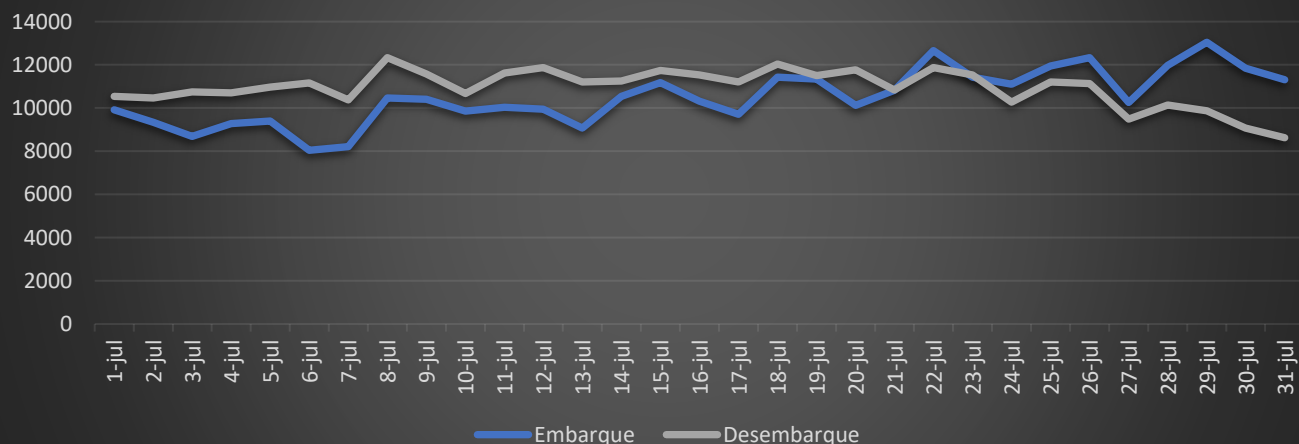

MOVIMENTO DE PAX POR DIA (JUL/19)

Dias	Embarque	Desembarque	Total Geral
1-jul	9915	10540	20455
2-jul	9345	10467	19812
3-jul	8685	10746	19431
4-jul	9281	10696	19977
5-jul	9405	10967	20372
6-jul	8043	11167	19210
7-jul	8212	10371	18583
8-jul	10460	12333	22793
9-jul	10399	11570	21969
10-jul	9856	10671	20527
11-jul	10037	11624	21661
12-jul	9953	11868	21821
13-jul	9075	11212	20287
14-jul	10544	11250	21794
15-jul	11178	11738	22916
16-jul	10319	11530	21849
17-jul	9714	11204	20918
18-jul	11428	12030	23458
19-jul	11345	11499	22844
20-jul	10131	11768	21899
21-jul	10819	10840	21659
22-jul	12665	11880	24545
23-jul	11431	11528	22959
24-jul	11100	10275	21375
25-jul	11953	11207	23160
26-jul	12334	11138	23472
27-jul	10251	9488	19739
28-jul	11976	10141	22117
29-jul	13046	9873	22919
30-jul	11847	9076	20923
31-jul	11304	8625	19929
Total Geral	326051	339322	665373

MOVIMENTO DE PAX POR DIA (JUL/19)