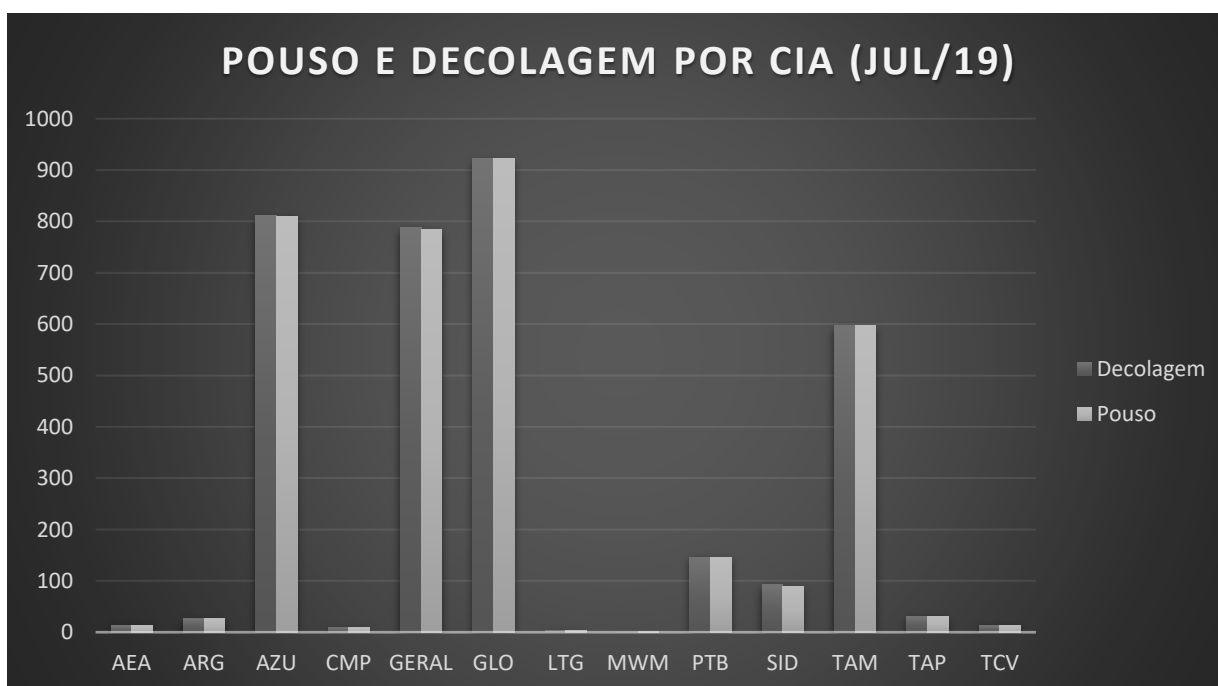

DADOS ESTATÍSTICOS DO SBSV EM JULHO 2019

POUSO E DECOLAGEM POR CIA (JUL/19)			
Cia Aérea	Decolagem	Pouso	Total Geral
AEA	13	13	26
ARG	26	26	52
AZU	811	810	1621
CMP	9	9	18
GERAL	788	784	1572
GLO	922	922	1844
LTG	4	4	8
MWM	1	1	2
PTB	146	146	292
SID	92	90	182
TAM	597	597	1194
TAP	31	31	62
TCV	13	13	26
Total Geral	3453	3446	6899

MOVIMENTAÇÃO DE PAX POR CIA (JUL/19)

Cia Aérea	Embarque	Desembarque	Total Geral
AEA	3151	3750	6901
ARG	2993	3410	6403
AZU	87130	91475	178605
CMP	1007	984	1991
GERAL	1848	1839	3687
GLO	129354	134172	263526
PTB	5955	6002	11957
SID	43	0	43
TAM	86911	88173	175084
TAP	5885	7725	13610
TCV	1774	1792	3566
Total Geral	326051	339322	665373

MOVIMENTAÇÃO DE PAX POR CIA (JUL/19)

MOVIMENTAÇÃO DE PAX DOM. E INT. (JUL/19)

Cia Aérea	Doméstico	Internacional	Total Geral
AEA		6901	6901
ARG	349	6054	6403
AZU	178605		178605
CMP		1991	1991
GERAL	3645	42	3687
GLO	262324	1202	263526
LTG	0	0	0
MWM	0		0
PTB	11957		11957
SID	43		43
TAM	172412	2672	175084
TAP		13610	13610
TCV		3566	3566
Total Geral	629335	36038	665373