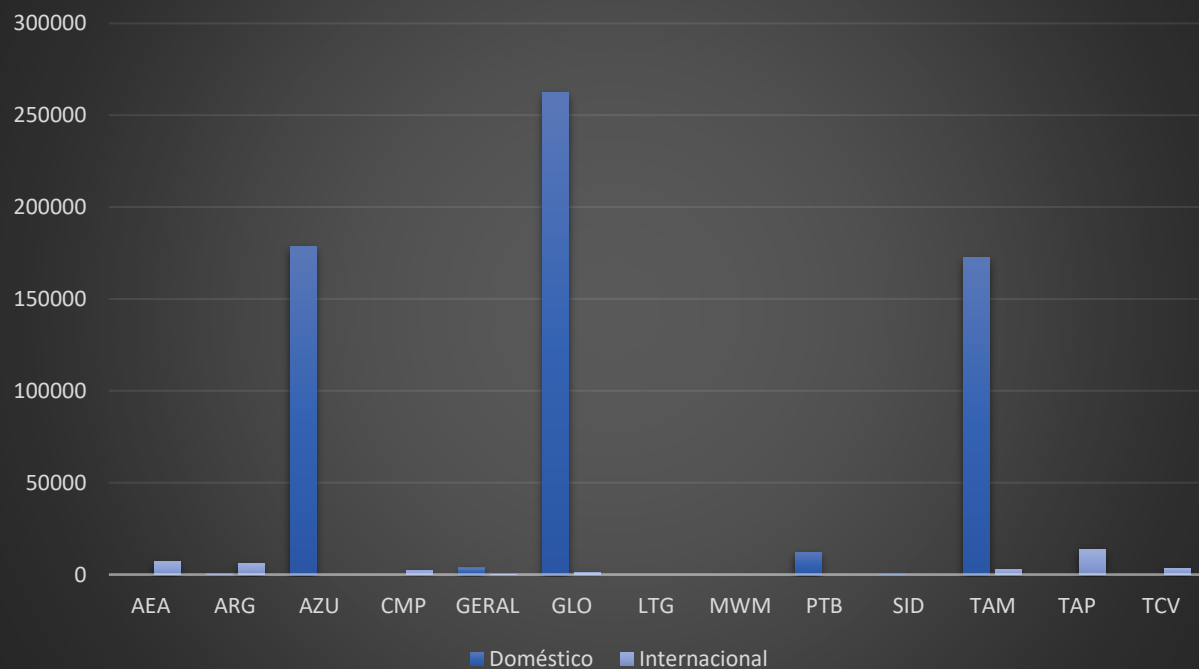

DADOS ESTATÍSTICOS DO SBSV EM JULHO 2019

POUSO E DECOLAGEM POR CIA (JUL/19)			
Cia Aérea	Decolagem	Pouso	Total Geral
AEA	13	13	26
ARG	26	26	52
AZU	811	810	1621
CMP	9	9	18
GERAL	788	784	1572
GLO	922	922	1844
LTG	4	4	8
MWM	1	1	2
PTB	146	146	292
SID	92	90	182
TAM	597	597	1194
TAP	31	31	62
TCV	13	13	26
Total Geral	3453	3446	6899

MOVIMENTAÇÃO DE PAX POR CIA (JUL/19)

Cia Aérea	Embarque	Desembarque	Total Geral
AEA	3151	3750	6901
ARG	2993	3410	6403
AZU	87130	91475	178605
CMP	1007	984	1991
GERAL	1848	1839	3687
GLO	129354	134172	263526
PTB	5955	6002	11957
SID	43	0	43
TAM	86911	88173	175084
TAP	5885	7725	13610
TCV	1774	1792	3566
Total Geral	326051	339322	665373

MOVIMENTAÇÃO DE PAX POR CIA (JUL/19)

MOVIMENTAÇÃO DE PAX DOM. E INT. (JUL/19)

Cia Aérea	Doméstico	Internacional	Total Geral
AEA		6901	6901
ARG	349	6054	6403
AZU	178605		178605
CMP		1991	1991
GERAL	3645	42	3687
GLO	262324	1202	263526
LTG	0	0	0
MWM	0		0
PTB	11957		11957
SID	43		43
TAM	172412	2672	175084
TAP		13610	13610
TCV		3566	3566
Total Geral	629335	36038	665373

MOVIMENTAÇÃO DE PAX DOM. E INT. (JUL/19)

MOVIMENTAÇÃO DE AERONAVES EM JUL/19

Natureza	Decolagem	Pouso	Total Geral
D	3343	3341	6684
I	110	105	215
Total Geral	3453	3446	6899

MOVIMENTAÇÃO DE PASSAGEIROS EM JUL/19