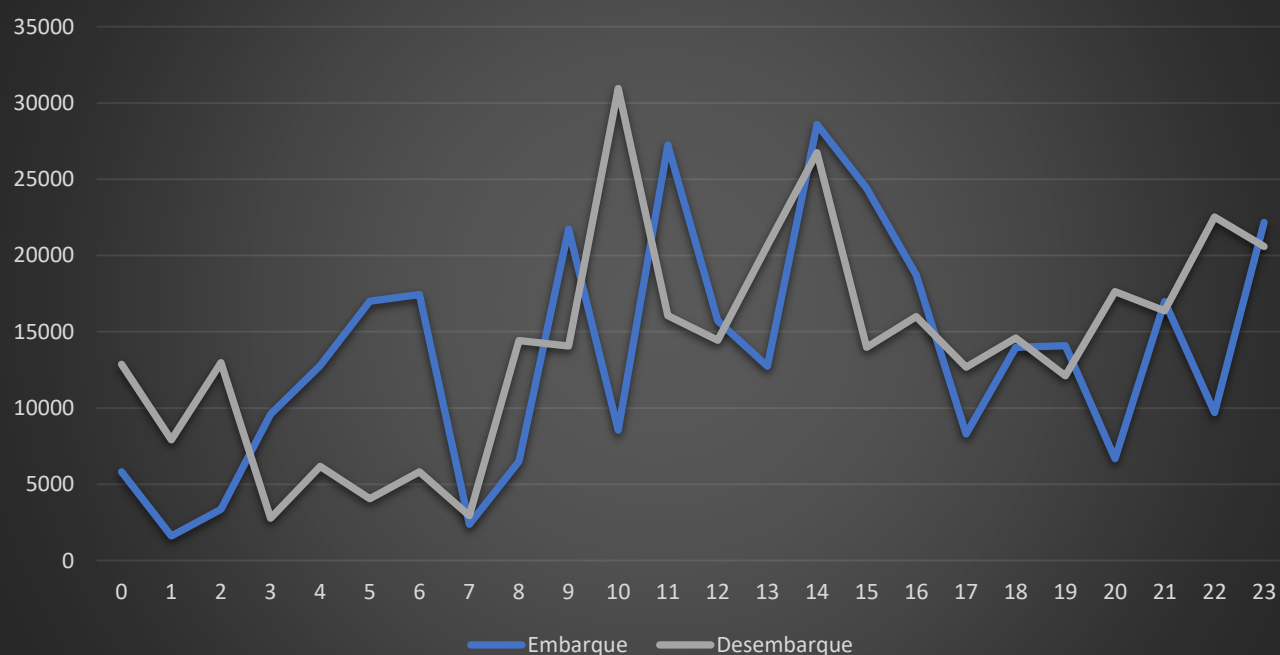

FREQUÊNCIA DE PAX POR HORA (JUL/19)

Hora	Embarque	Desembarque	Total Geral
0	5814	12878	18692
1	1611	7913	9524
2	3355	12969	16324
3	9591	2776	12367
4	12774	6162	18936
5	16995	4045	21040
6	17443	5825	23268
7	2381	2943	5324
8	6513	14431	20944
9	21715	14061	35776
10	8537	30949	39486
11	27250	16048	43298
12	15730	14440	30170
13	12750	20648	33398
14	28594	26752	55346
15	24406	13977	38383
16	18725	16004	34729
17	8290	12674	20964
18	13971	14599	28570
19	14088	12113	26201
20	6675	17631	24306
21	16980	16372	33352
22	9699	22513	32212
23	22164	20599	42763
Total Geral	326051	339322	665373

FREQUÊNCIA DE PAX POR HORA (JUL/19)