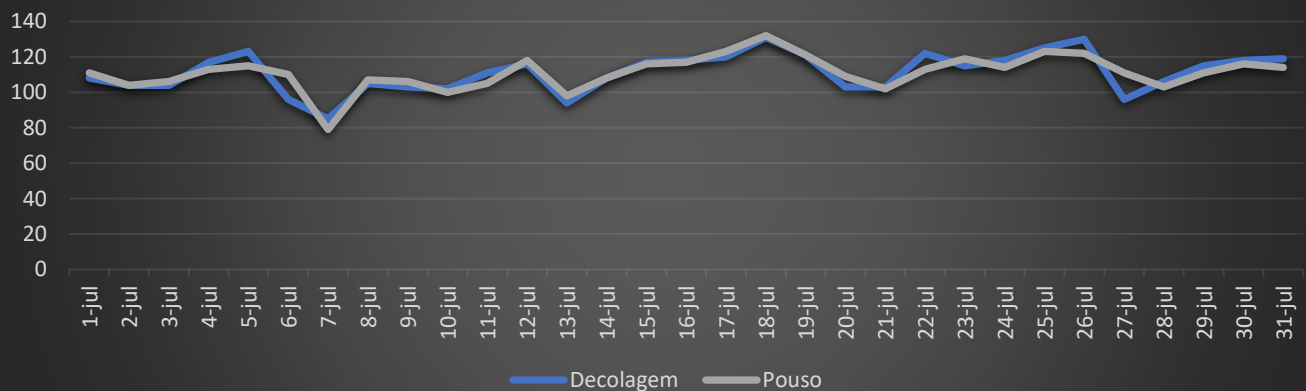

MOVIMENTO DE AERONAVES POR DIA (JUL/19)

Dias	Decolagem	Pouso	Total Geral
1-jul	108	111	219
2-jul	104	104	208
3-jul	104	106	210
4-jul	117	113	230
5-jul	123	115	238
6-jul	96	110	206
7-jul	85	79	164
8-jul	105	107	212
9-jul	103	106	209
10-jul	102	100	202
11-jul	111	105	216
12-jul	116	118	234
13-jul	94	98	192
14-jul	108	108	216
15-jul	117	116	233
16-jul	118	117	235
17-jul	120	123	243
18-jul	131	132	263
19-jul	121	121	242
20-jul	103	109	212
21-jul	103	102	205
22-jul	122	113	235
23-jul	115	119	234
24-jul	118	114	232
25-jul	125	123	248
26-jul	130	122	252
27-jul	96	111	207
28-jul	106	103	209
29-jul	115	111	226
30-jul	118	116	234
31-jul	119	114	233
Total Geral	3453	3446	6899

MOVIMENTO DE AERONAVES POR DIA (JUL/19)