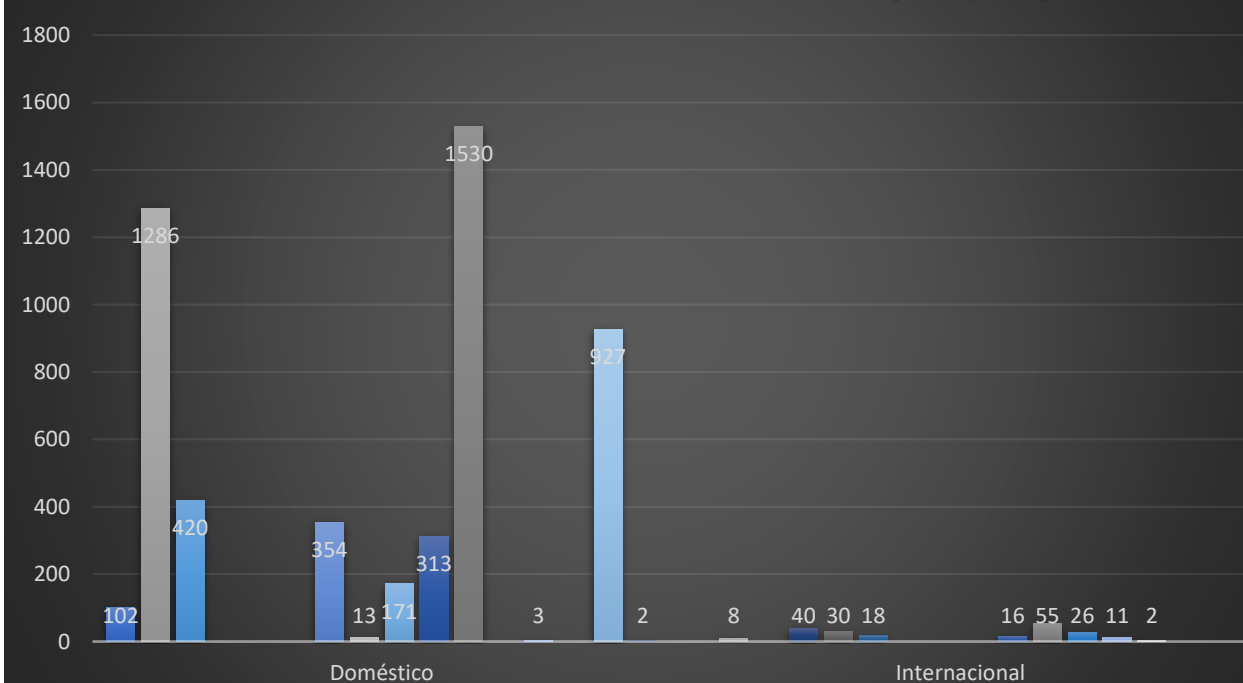

MOVIMENTAÇÃO DE PAX POR CIA (JUL/19)

MOVIMENTAÇÃO DE PAX DOM. E INT. (JUL/19)

Cia Aérea	Doméstico	Internacional	Total Geral
AEA		6901	6901
ARG	349	6054	6403
AZU	178605		178605
CMP		1991	1991
GERAL	3645	42	3687
GLO	262324	1202	263526
LTG	0	0	0
MWM	0		0
PTB	11957		11957
SID	43		43
TAM	172412	2672	175084
TAP		13610	13610
TCV		3566	3566
Total Geral	629335	36038	665373

MOVIMENTAÇÃO DE PAX DOM. E INT. (JUL/19)

MOVIMENTAÇÃO DE AERONAVES EM JUL/19

Natureza	Decolagem	Pouso	Total Geral
D	3343	3341	6684
I	110	105	215
Total Geral	3453	3446	6899

MOVIMENTAÇÃO DE PASSAGEIROS EM JUL/19

Natureza	Embarque	Desembarque	Total Geral
D	309415	319920	629335
I	16636	19402	36038
Total Geral	326051	339322	665373

AERONAVES POR EQUIPAMENTO (JUL/19)

Equipamento	Doméstico	Internacional	Total Geral
A319	102		102
A320	1286	8	1294
A321	420		420
A332		40	40
A333		30	30
A339		18	18
AT72	354		354
B733	13		13
B734	171		171
B737	313	16	329
B738	1530	55	1585
B752		26	26
B763	3	11	14
B767		2	2
E190	927		927
PC12	2		2
Total Geral	5121	206	5327

AERONAVES POR EQUIPAMENTO (JUL/19)

FREQUÊNCIA DE PAX POR HORA (JUL/19)

Hora	Embarque	Desembarque	Total Geral
0	5814	12878	18692
1	1611	7913	9524
2	3355	12969	16324
3	9591	2776	12367
4	12774	6162	18936
5	16995	4045	21040
6	17443	5825	23268
7	2381	2943	5324
8	6513	14431	20944
9	21715	14061	35776
10	8537	30949	39486
11	27250	16048	43298
12	15730	14440	30170
13	12750	20648	33398
14	28594	26752	55346
15	24406	13977	38383
16	18725	16004	34729
17	8290	12674	20964
18	13971	14599	28570
19	14088	12113	26201
20	6675	17631	24306
21	16980	16372	33352
22	9699	22513	32212
23	22164	20599	42763
Total Geral	326051	339322	665373