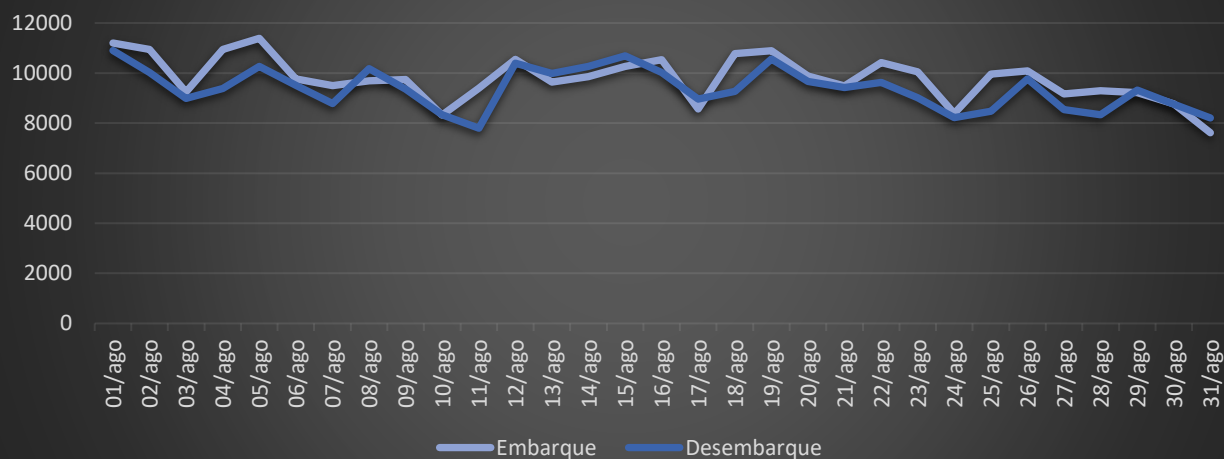

MOVIMENTO DE PAX POR DIA (AGO/19)

Dias	Embarque	Desembarque	Total Geral
01/ago	11207	10902	22109
02/ago	10947	10020	20967
03/ago	9241	8988	18229
04/ago	10947	9379	20326
05/ago	11390	10270	21660
06/ago	9771	9507	19278
07/ago	9496	8783	18279
08/ago	9697	10179	19876
09/ago	9739	9358	19097
10/ago	8322	8335	16657
11/ago	9400	7798	17198
12/ago	10549	10399	20948
13/ago	9640	9981	19621
14/ago	9861	10269	20130
15/ago	10273	10688	20961
16/ago	10535	10030	20565
17/ago	8568	8969	17537
18/ago	10781	9268	20049
19/ago	10891	10568	21459
20/ago	9888	9671	19559
21/ago	9493	9428	18921
22/ago	10423	9634	20057
23/ago	10053	9013	19066
24/ago	8383	8218	16601
25/ago	9955	8475	18430
26/ago	10084	9766	19850
27/ago	9166	8537	17703
28/ago	9290	8340	17630
29/ago	9214	9317	18531
30/ago	8770	8754	17524
31/ago	7617	8213	15830
Total Geral	303591	291057	594648

MOVIMENTO DE PAX POR DIA (AGO/19)