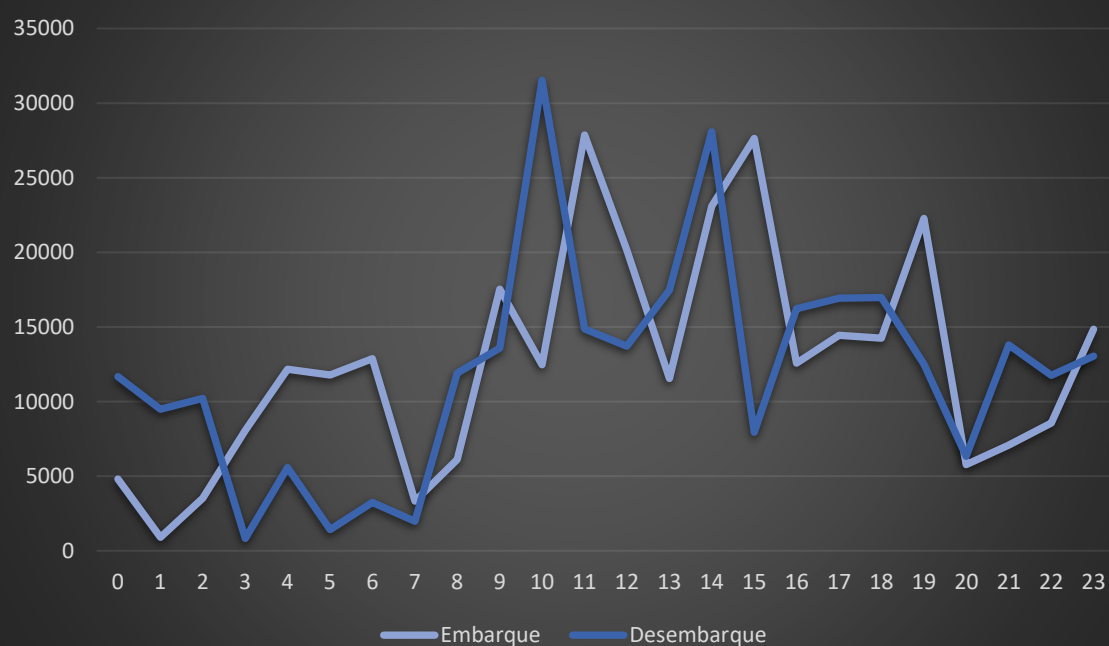

FREQUÊNCIA DE PAX POR HORA (AGO/19)

Hora	Embarque	Desembarque	Total Geral
0	4816	11679	16495
1	903	9491	10394
2	3520	10221	13741
3	8069	823	8892
4	12166	5574	17740
5	11786	1421	13207
6	12880	3246	16126
7	3321	1979	5300
8	6119	11901	18020
9	17524	13580	31104
10	12459	31526	43985
11	27862	14868	42730
12	20137	13699	33836
13	11535	17472	29007
14	23082	28087	51169
15	27636	7942	35578
16	12577	16212	28789
17	14431	16926	31357
18	14242	16967	31209
19	22270	12507	34777
20	5779	6330	12109
21	7073	13802	20875
22	8559	11756	20315
23	14845	13048	27893
Total Geral	303591	291057	594648

FREQUÊNCIA DE PAX POR HORA (AGO/19)