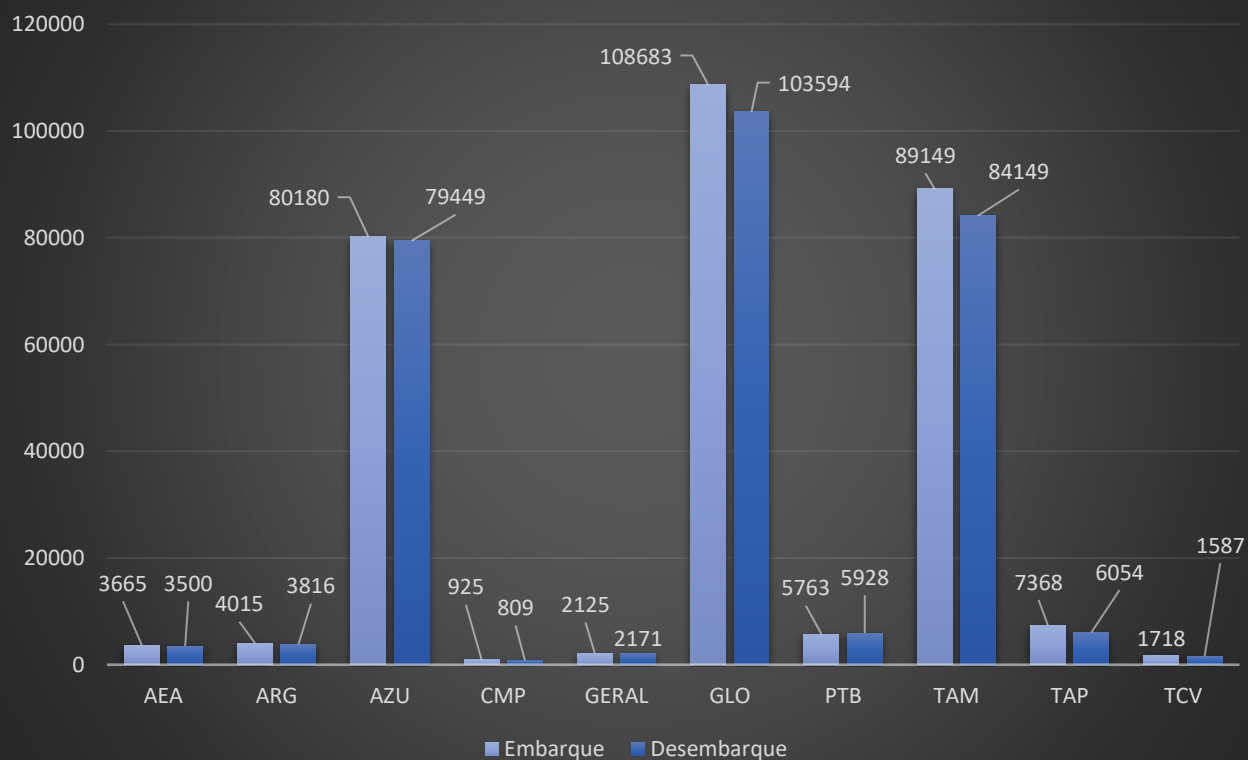

DADOS ESTATÍSTICOS DO SBSV EM AGOSTO 2019

POUSO E DECOLAGEM POR CIA (AGO/19)			
Cia Aérea	Decolagem	Pouso	Total Geral
AEA	14	14	28
ARG	31	31	62
AZU	699	700	1399
CMP	10	10	20
GERAL	822	838	1660
GLO	756	759	1515
LTG	3	3	6
MWM	1	1	2
PTB	146	146	292
SID	90	92	182
TAM	632	635	1267
TAP	28	29	57
TCV	15	15	30
Total Geral	3247	3273	6520

MOVIMENTAÇÃO DE PAX POR CIA (AGO/19)

Cia Aérea	Embarque	Desembarque	Total Geral
AEA	3665	3500	7165
ARG	4015	3816	7831
AZU	80180	79449	159629
CMP	925	809	1734
GERAL	2125	2171	4296
GLO	108683	103594	212277
PTB	5763	5928	11691
TAM	89149	84149	173298
TAP	7368	6054	13422
TCV	1718	1587	3305
Total Geral	303591	291057	594648

MOVIMENTAÇÃO DE PAX POR CIA (AGO/19)

MOVIMENTAÇÃO DE PAX DOM. E INT. (AGO/19)

Cia Aérea	Doméstico	Internacional	Total Geral
AEA		7165	7165
ARG		7831	7831
AZU	159629		159629
CMP		1734	1734
GERAL	4252	44	4296
GLO	211268	1009	212277
PTB	11691		11691
TAM	171706	1592	173298
TAP		13422	13422
TCV		3305	3305
Total Geral	558546	36102	594648