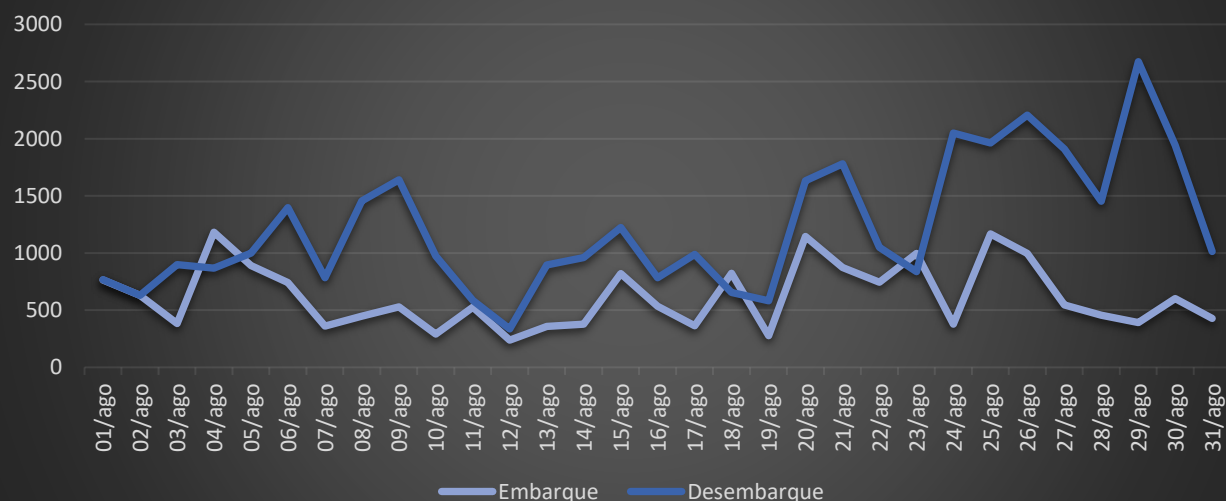

ATENDIMENTO DE PAX EM REMOTA (AGO/19)

Dias	Embarque	Desembarque	Total Geral
01/ago	763	766	1529
02/ago	631	631	1262
03/ago	383	898	1281
04/ago	1182	869	2051
05/ago	889	999	1888
06/ago	741	1396	2137
07/ago	360	783	1143
08/ago	448	1457	1905
09/ago	529	1640	2169
10/ago	291	974	1265
11/ago	525	585	1110
12/ago	238	336	574
13/ago	358	895	1253
14/ago	378	959	1337
15/ago	819	1224	2043
16/ago	534	783	1317
17/ago	363	988	1351
18/ago	823	655	1478
19/ago	277	583	860
20/ago	1144	1631	2775
21/ago	872	1782	2654
22/ago	745	1049	1794
23/ago	997	836	1833
24/ago	379	2049	2428
25/ago	1168	1964	3132
26/ago	997	2207	3204
27/ago	547	1910	2457
28/ago	456	1452	1908
29/ago	393	2674	3067
30/ago	601	1942	2543
31/ago	428	1013	1441
Total Geral	19259	37930	57189

ATENDIMENTO DE PAX EM REMOTA (AGO/19)