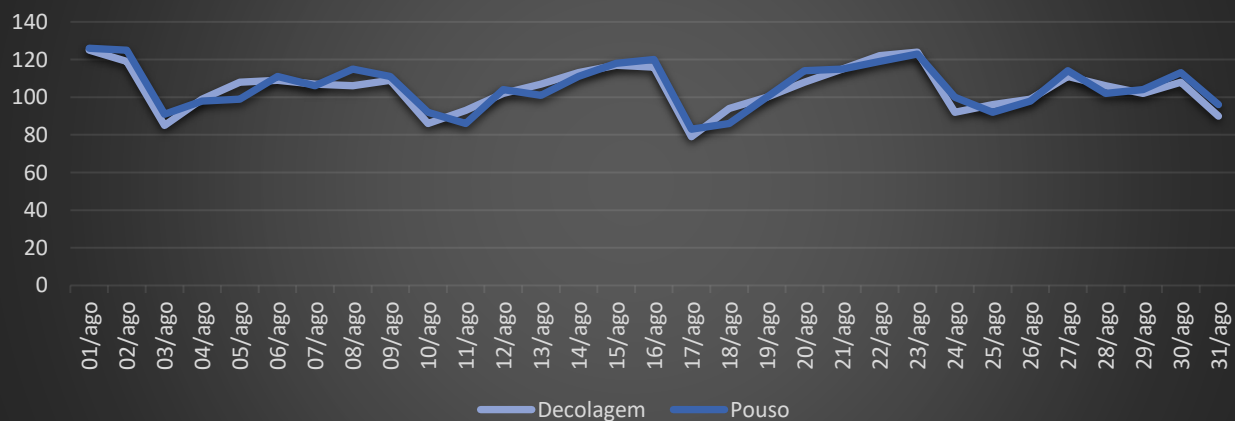

MOVIMENTO DE AERONAVES POR DIA (AGO/19)

Dias	Decolagem	Pouso	Tota Geral
01/ago	125	126	251
02/ago	119	125	244
03/ago	85	91	176
04/ago	99	98	197
05/ago	108	99	207
06/ago	109	111	220
07/ago	107	106	213
08/ago	106	115	221
09/ago	109	111	220
10/ago	86	92	178
11/ago	93	86	179
12/ago	102	104	206
13/ago	107	101	208
14/ago	113	111	224
15/ago	117	118	235
16/ago	116	120	236
17/ago	79	83	162
18/ago	94	86	180
19/ago	100	100	200
20/ago	108	114	222
21/ago	115	115	230
22/ago	122	119	241
23/ago	124	123	247
24/ago	92	100	192
25/ago	96	92	188
26/ago	99	98	197
27/ago	111	114	225
28/ago	106	102	208
29/ago	102	104	206
30/ago	108	113	221
31/ago	90	96	186
Total Geral	3247	3273	6520

MOVIMENTO DE AERONAVES POR DIA (AGO/19)