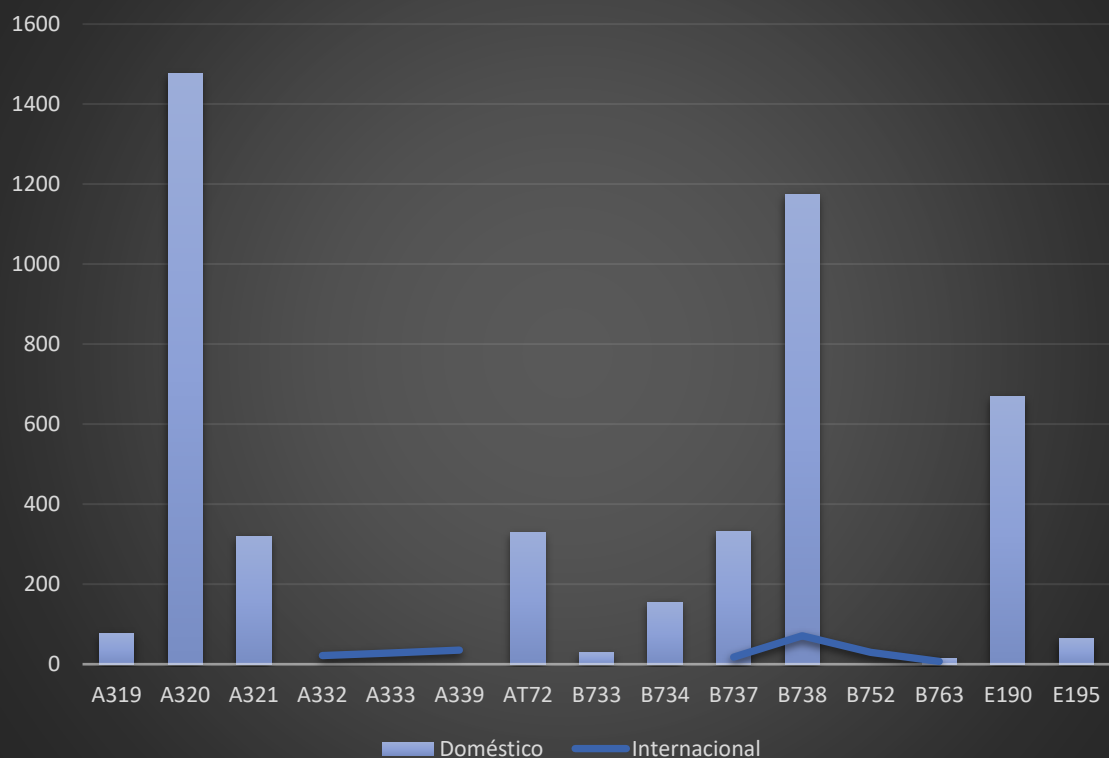

MOVIMENTAÇÃO DE PAX POR CIA (AGO/19)

MOVIMENTAÇÃO DE PAX DOM. E INT. (AGO/19)

Cia Aérea	Doméstico	Internacional	Total Geral
AEA		7165	7165
ARG		7831	7831
AZU	159629		159629
CMP		1734	1734
GERAL	4252	44	4296
GLO	211268	1009	212277
PTB	11691		11691
TAM	171706	1592	173298
TAP		13422	13422
TCV		3305	3305
Total Geral	558546	36102	594648

MOVIMENTAÇÃO DE PAX DOM. E INT. (AGO/19)

MOVIMENTAÇÃO DE AERONAVES EM AGO/19

Natureza	Decolagem	Pouso	Total Geral
Doméstico	3140	3155	6295
Internacional	107	118	225
Total Geral	3247	3273	6520

MOVIMENTAÇÃO DE PASSAGEIROS EM AGO/19

Natureza	Embarque	Desembarque	Total Geral
Doméstico	285093	273453	558546
Internacional	18498	17604	36102
Total Geral	303591	291057	594648

AERONAVES POR EQUIPAMENTO (AGO/19)

Equipamento	Doméstico	Internacional	Total Geral
A319	77		77
A320	1476	6	1482
A321	320		320
A332		22	22
A333		28	28
A339		35	35
AT72	330		330
B733	29		29
B734	155		155
B737	333	18	351
B738	1175	71	1246
B752		30	30
B763	15	7	22
E190	669		669
E195	64		64
Total Geral	4643	217	4860

AERONAVES POR EQUIPAMENTO (AGO/19)

FREQUÊNCIA DE PAX POR HORA (AGO/19)

Hora	Embarque	Desembarque	Total Geral
0	4816	11679	16495
1	903	9491	10394
2	3520	10221	13741
3	8069	823	8892
4	12166	5574	17740
5	11786	1421	13207
6	12880	3246	16126
7	3321	1979	5300
8	6119	11901	18020
9	17524	13580	31104
10	12459	31526	43985
11	27862	14868	42730
12	20137	13699	33836
13	11535	17472	29007
14	23082	28087	51169
15	27636	7942	35578
16	12577	16212	28789
17	14431	16926	31357
18	14242	16967	31209
19	22270	12507	34777
20	5779	6330	12109
21	7073	13802	20875
22	8559	11756	20315
23	14845	13048	27893
Total Geral	303591	291057	594648