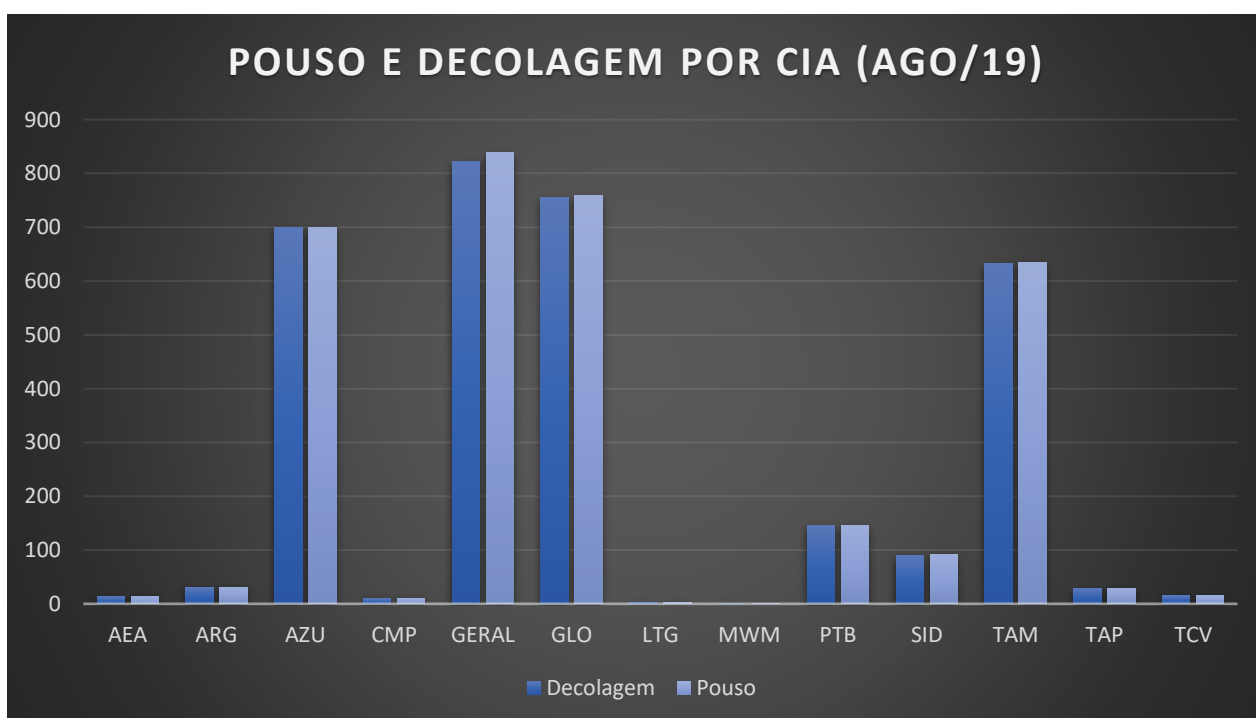

DADOS ESTATÍSTICOS DO SBSV EM AGOSTO 2019

POUSO E DECOLAGEM POR CIA (AGO/19)			
Cia Aérea	Decolagem	Pouso	Total Geral
AEA	14	14	28
ARG	31	31	62
AZU	699	700	1399
CMP	10	10	20
GERAL	822	838	1660
GLO	756	759	1515
LTG	3	3	6
MWM	1	1	2
PTB	146	146	292
SID	90	92	182
TAM	632	635	1267
TAP	28	29	57
TCV	15	15	30
Total Geral	3247	3273	6520

MOVIMENTAÇÃO DE PAX POR CIA (AGO/19)

Cia Aérea	Embarque	Desembarque	Total Geral
AEA	3665	3500	7165
ARG	4015	3816	7831
AZU	80180	79449	159629
CMP	925	809	1734
GERAL	2125	2171	4296
GLO	108683	103594	212277
PTB	5763	5928	11691
TAM	89149	84149	173298
TAP	7368	6054	13422
TCV	1718	1587	3305
Total Geral	303591	291057	594648

MOVIMENTAÇÃO DE PAX POR CIA (AGO/19)

MOVIMENTAÇÃO DE PAX DOM. E INT. (AGO/19)

Cia Aérea	Doméstico	Internacional	Total Geral
AEA		7165	7165
ARG		7831	7831
AZU	159629		159629
CMP		1734	1734
GERAL	4252	44	4296
GLO	211268	1009	212277
PTB	11691		11691
TAM	171706	1592	173298
TAP		13422	13422
TCV		3305	3305
Total Geral	558546	36102	594648