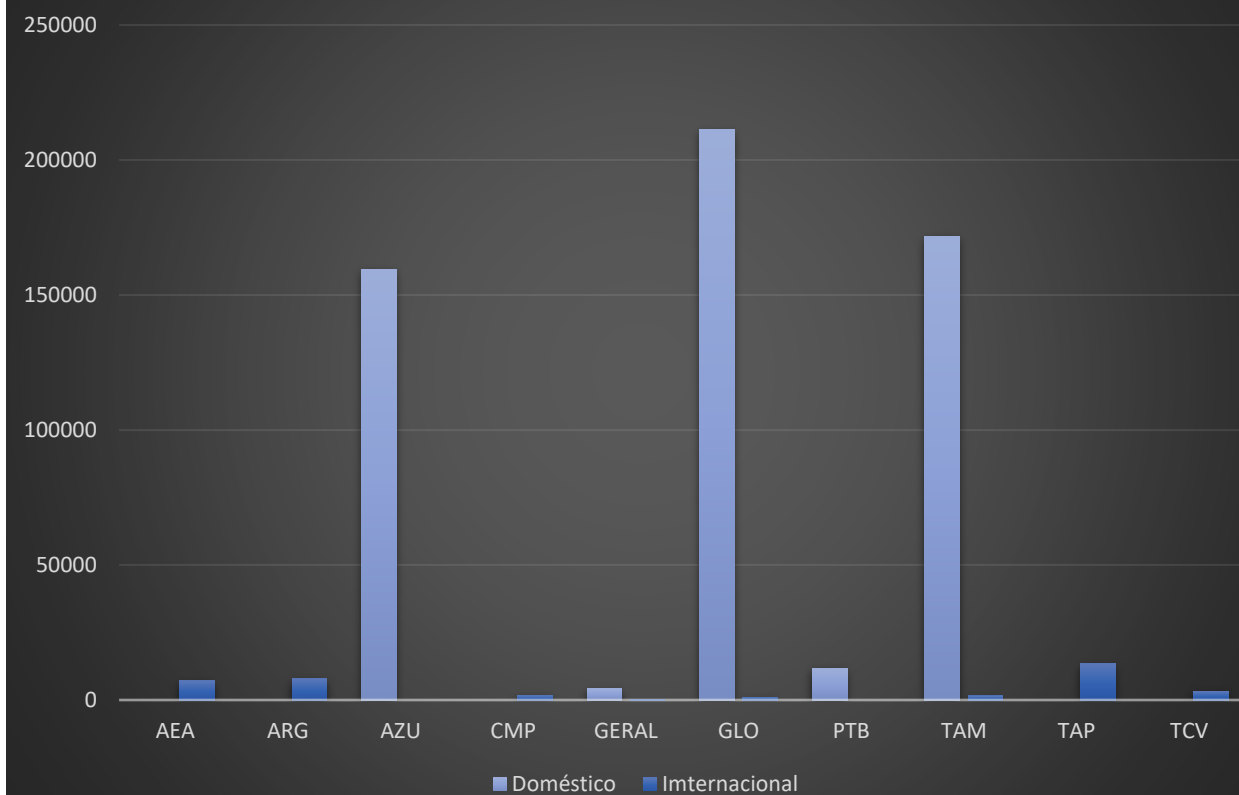

DADOS ESTATÍSTICOS DO SBSV EM AGOSTO 2019

POUSO E DECOLAGEM POR CIA (AGO/19)			
Cia Aérea	Decolagem	Pouso	Total Geral
AEA	14	14	28
ARG	31	31	62
AZU	699	700	1399
CMP	10	10	20
GERAL	822	838	1660
GLO	756	759	1515
LTG	3	3	6
MWM	1	1	2
PTB	146	146	292
SID	90	92	182
TAM	632	635	1267
TAP	28	29	57
TCV	15	15	30
Total Geral	3247	3273	6520

MOVIMENTAÇÃO DE PAX POR CIA (AGO/19)

Cia Aérea	Embarque	Desembarque	Total Geral
AEA	3665	3500	7165
ARG	4015	3816	7831
AZU	80180	79449	159629
CMP	925	809	1734
GERAL	2125	2171	4296
GLO	108683	103594	212277
PTB	5763	5928	11691
TAM	89149	84149	173298
TAP	7368	6054	13422
TCV	1718	1587	3305
Total Geral	303591	291057	594648

MOVIMENTAÇÃO DE PAX POR CIA (AGO/19)

MOVIMENTAÇÃO DE PAX DOM. E INT. (AGO/19)

Cia Aérea	Doméstico	Internacional	Total Geral
AEA		7165	7165
ARG		7831	7831
AZU	159629		159629
CMP		1734	1734
GERAL	4252	44	4296
GLO	211268	1009	212277
PTB	11691		11691
TAM	171706	1592	173298
TAP		13422	13422
TCV		3305	3305
Total Geral	558546	36102	594648

MOVIMENTAÇÃO DE PAX DOM. E INT. (AGO/19)

MOVIMENTAÇÃO DE AERONAVES EM AGO/19

Natureza	Decolagem	Pouso	Total Geral
Doméstico	3140	3155	6295
Internacional	107	118	225
Total Geral	3247	3273	6520

MOVIMENTAÇÃO DE PASSAGEIROS EM AGO/19