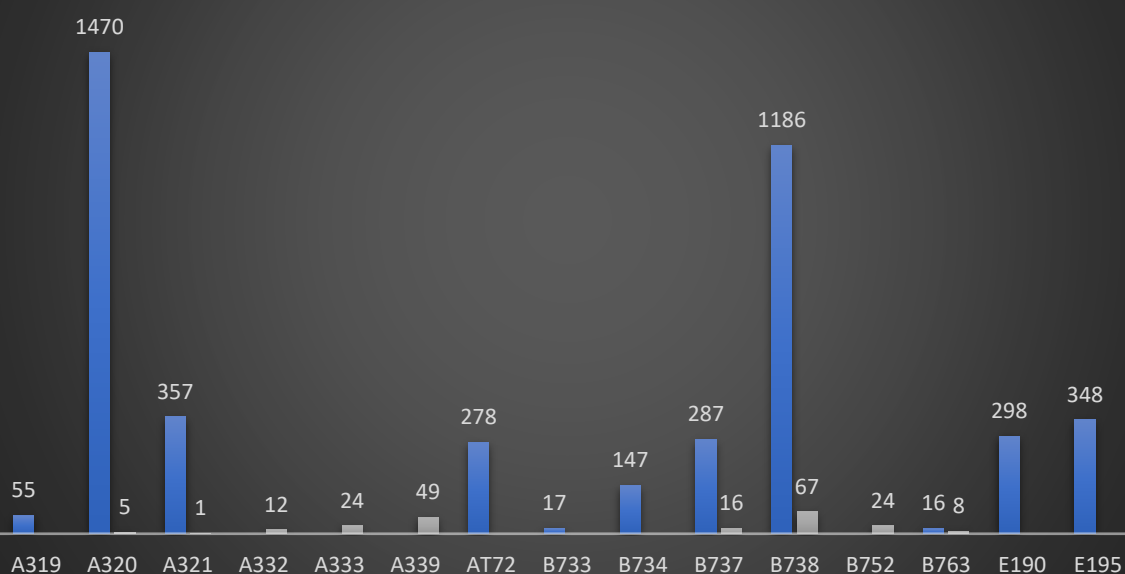

**MOVIMENTAÇÃO DE AERONAVES EM SET/19**

<b>Natureza</b>	<b>Decolagem</b>	<b>Pouso</b>	<b>Total Geral</b>
Doméstico	3076	3045	6121
Internacional	97	115	212
<b>Total Geral</b>	<b>3173</b>	<b>3160</b>	<b>6333</b>

**MOVIMENTAÇÃO DE PASSAGEIROS EM SET/19**

<b>Natureza</b>	<b>Embarque</b>	<b>Desembarque</b>	<b>Total Geral</b>
Rótulos de Linha	D	P	Total Geral
D	284368	282707	567075
I	17697	16619	34316
<b>Total Geral</b>	<b>302065</b>	<b>299326</b>	<b>601391</b>

### AERONAVES POR EQUIPAMENTO (SET/19)

Equipamentos	Doméstico	Internacional	Total Geral
A319	55		55
A320	1470	5	1475
A321	357	1	358
A332		12	12
A333		24	24
A339		49	49
AT72	278		278
B733	17		17
B734	147		147
B737	287	16	303
B738	1186	67	1253
B752		24	24
B763	16	8	24
E190	298		298
E195	348		348
B77W	2		2
Total Geral	4461	206	4667

### FREQUÊNCIA DE PAX POR HORA (SET/19)

Hora	Embarque	Desembarque	Total Geral
0	5239	13363	18602
1	1462	8131	9593
2	5608	8859	14467
3	7598	1227	8825
4	10785	5184	15969
5	11399	1569	12968
6	13841	2370	16211
7	3095	2034	5129
8	5809	12849	18658
9	15413	12255	27668
10	12401	33429	45830
11	25284	14732	40016
12	20972	17057	38029
13	12790	16534	29324
14	22726	25176	47902
15	24042	7624	31666
16	10738	19024	29762
17	17879	21639	39518
18	20857	18970	39827
19	20787	14411	35198
20	6659	7465	14124
21	7839	11803	19642
22	5934	9966	15900
23	12908	13655	26563
Total Geral	302065	299326	601391