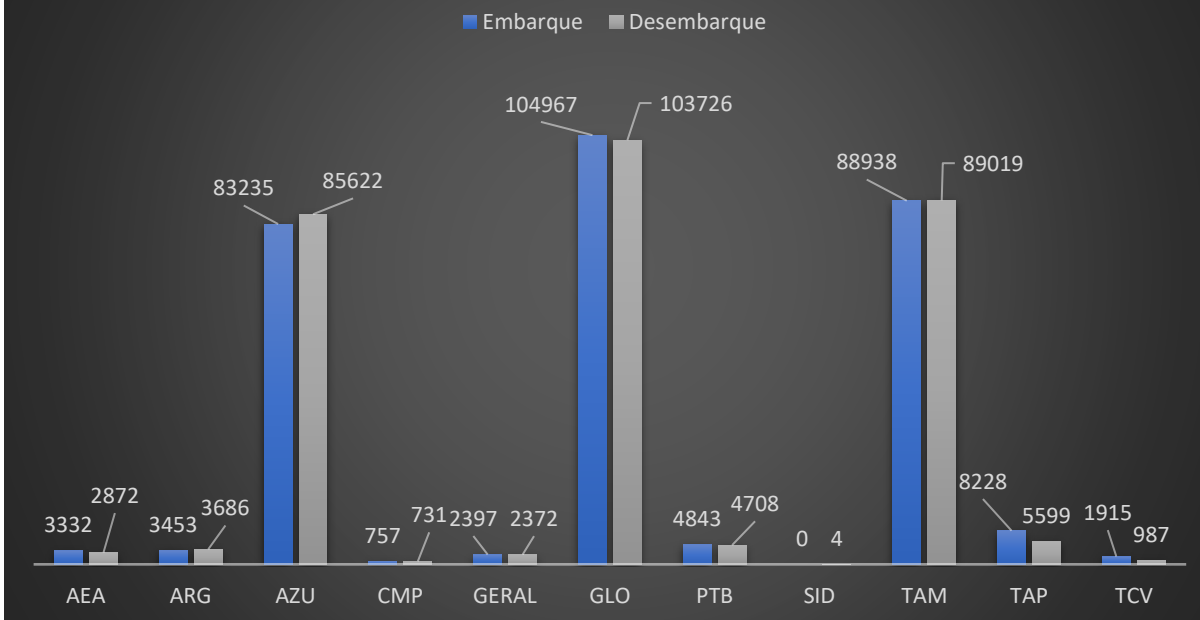

DADOS ESTATÍSTICOS DO SBSV EM SETEMBRO 2019

POUSO E DECOLAGEM POR CIA (SET/19)			
Cia Aérea	Decolagem	Pouso	Total Geral
AEA	12	12	24
ARG	30	30	60
AZU	705	705	1410
CMP	8	8	16
GERAL	836	830	1666
GLO	741	739	1480
LTG	1	1	2
PTB	109	109	218
SID	81	79	160
TAM	605	603	1208
TAP	31	30	61
TCV	12	12	24
CNT	1	1	2
LCO	1	1	2
Total Geral	3173	3160	6333

### MOVIMENTAÇÃO DE PAX POR CIA (SET/19)

Cia Aérea	Embarque	Desembarque	Total Geral
AEA	3332	2872	6204
ARG	3453	3686	7139
AZU	83235	85622	168857
CMP	757	731	1488
GERAL	2397	2372	4769
GLO	104967	103726	208693
PTB	4843	4708	9551
SID	0	4	4
TAM	88938	89019	177957
TAP	8228	5599	13827
TCV	1915	987	2902
Total Geral	302065	299326	601391

### MOVIMENTAÇÃO DE PAX POR CIA (SET/19)

MOVIMENTAÇÃO DE PAX DOM. E INT. (SET/19)			
Cia Aérea	Doméstico	Internacional	Total Geral
AEA		6204	6204
ARG		7139	7139
AZU	168857		168857
CMP		1488	1488
GERAL	4745	24	4769
GLO	207822	871	208693
PTB	9551		9551
SID	4		4
TAM	176096	1861	177957
TAP		13827	13827
TCV		2902	2902
Total Geral	567075	34316	601391

**MOVIMENTAÇÃO DE PASSAGEIROS EM SET/19**

<b>Natureza</b>	<b>Embarque</b>	<b>Desembarque</b>	<b>Total Geral</b>
Rótulos de Linha	D	P	Total Geral
D	284368	282707	567075
I	17697	16619	34316
<b>Total Geral</b>	<b>302065</b>	<b>299326</b>	<b>601391</b>