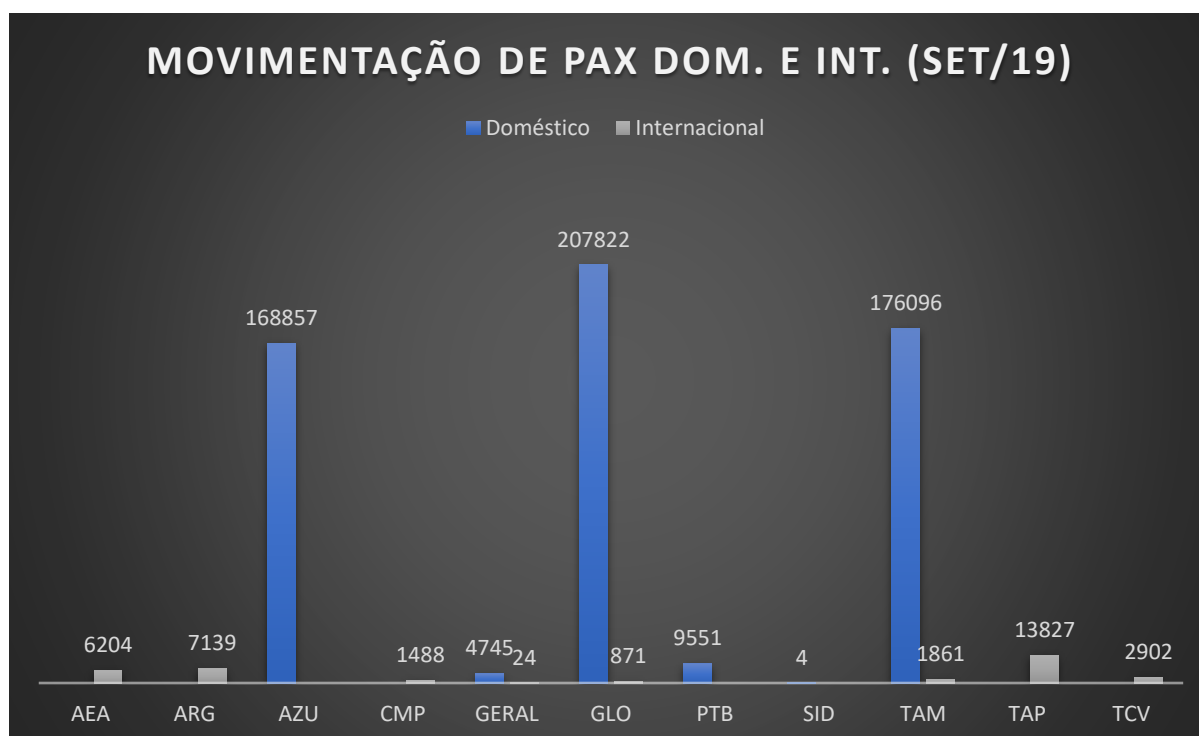

DADOS ESTATÍSTICOS DO SBSV EM SETEMBRO 2019

POUSO E DECOLAGEM POR CIA (SET/19)			
Cia Aérea	Decolagem	Pouso	Total Geral
AEA	12	12	24
ARG	30	30	60
AZU	705	705	1410
CMP	8	8	16
GERAL	836	830	1666
GLO	741	739	1480
LTG	1	1	2
PTB	109	109	218
SID	81	79	160
TAM	605	603	1208
TAP	31	30	61
TCV	12	12	24
CNT	1	1	2
LCO	1	1	2
Total Geral	3173	3160	6333

### MOVIMENTAÇÃO DE PAX POR CIA (SET/19)

Cia Aérea	Embarque	Desembarque	Total Geral
AEA	3332	2872	6204
ARG	3453	3686	7139
AZU	83235	85622	168857
CMP	757	731	1488
GERAL	2397	2372	4769
GLO	104967	103726	208693
PTB	4843	4708	9551
SID	0	4	4
TAM	88938	89019	177957
TAP	8228	5599	13827
TCV	1915	987	2902
Total Geral	302065	299326	601391

### MOVIMENTAÇÃO DE PAX POR CIA (SET/19)

MOVIMENTAÇÃO DE PAX DOM. E INT. (SET/19)			
Cia Aérea	Doméstico	Internacional	Total Geral
AEA		6204	6204
ARG		7139	7139
AZU	168857		168857
CMP		1488	1488
GERAL	4745	24	4769
GLO	207822	871	208693
PTB	9551		9551
SID	4		4
TAM	176096	1861	177957
TAP		13827	13827
TCV		2902	2902
Total Geral	567075	34316	601391

**MOVIMENTAÇÃO DE PASSAGEIROS EM SET/19**

<b>Natureza</b>	<b>Embarque</b>	<b>Desembarque</b>	<b>Total Geral</b>
Rótulos de Linha	D	P	Total Geral
D	284368	282707	567075
I	17697	16619	34316
<b>Total Geral</b>	<b>302065</b>	<b>299326</b>	<b>601391</b>