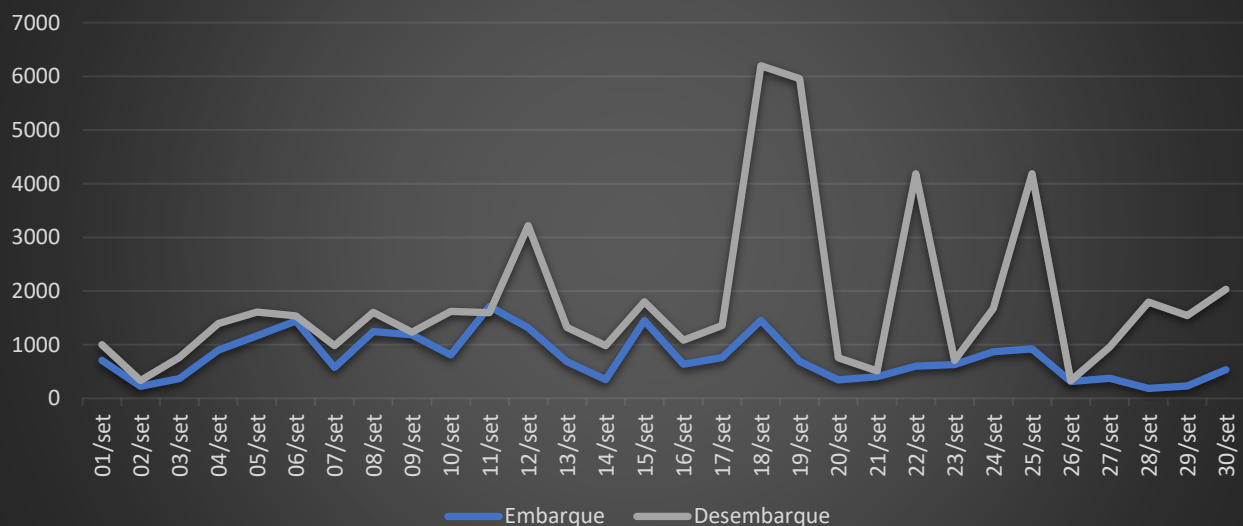

ATENDIMENTO DE PAX EM REMOTA (SET/19)

Dias	Embarque	Desembarque	Total Geral
01/set	706	997	1703
02/set	224	331	555
03/set	366	760	1126
04/set	898	1392	2290
05/set	1167	1609	2776
06/set	1441	1537	2978
07/set	579	981	1560
08/set	1244	1601	2845
09/set	1184	1232	2416
10/set	809	1618	2427
11/set	1713	1596	3309
12/set	1317	3217	4534
13/set	684	1320	2004
14/set	347	983	1330
15/set	1446	1797	3243
16/set	638	1085	1723
17/set	762	1359	2121
18/set	1454	6197	7651
19/set	688	5955	6643
20/set	343	757	1100
21/set	405	508	913
22/set	603	4188	4791
23/set	629	708	1337
24/set	866	1673	2539
25/set	924	4188	5112
26/set	312	330	642
27/set	371	961	1332
28/set	185	1796	1981
29/set	228	1541	1769
30/set	536	2033	2569
Total Geral	23069	54250	77319

ATENDIMENTO DE PAX EM REMOTA (SET/19)