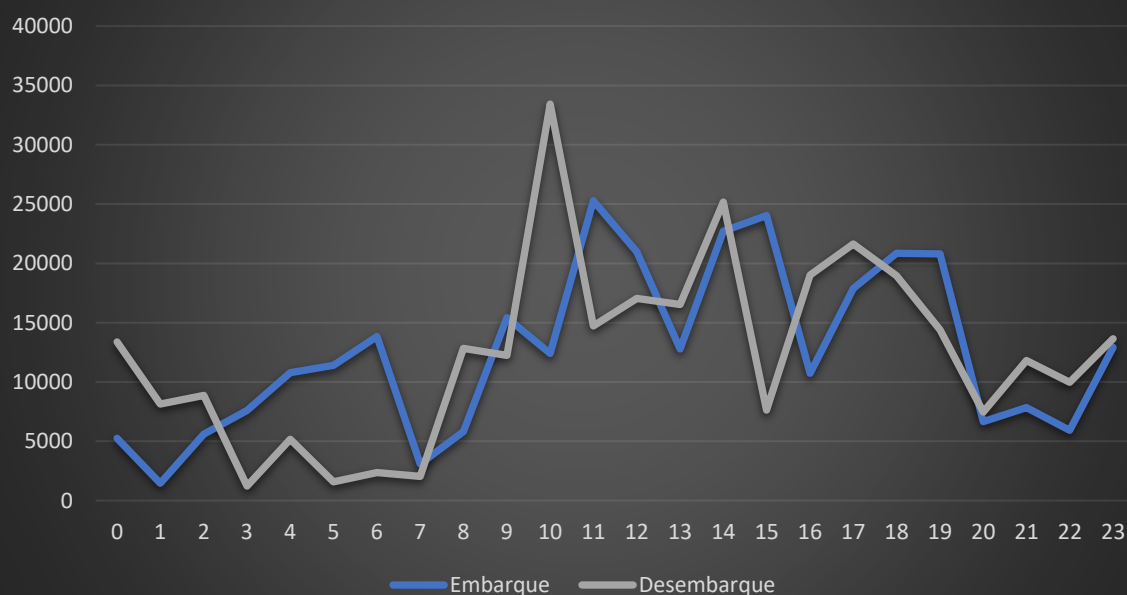

FREQUÊNCIA DE PAX POR HORA (SET/19)

Hora	Embarque	Desembarque	Total Geral
0	5239	13363	18602
1	1462	8131	9593
2	5608	8859	14467
3	7598	1227	8825
4	10785	5184	15969
5	11399	1569	12968
6	13841	2370	16211
7	3095	2034	5129
8	5809	12849	18658
9	15413	12255	27668
10	12401	33429	45830
11	25284	14732	40016
12	20972	17057	38029
13	12790	16534	29324
14	22726	25176	47902
15	24042	7624	31666
16	10738	19024	29762
17	17879	21639	39518
18	20857	18970	39827
19	20787	14411	35198
20	6659	7465	14124
21	7839	11803	19642
22	5934	9966	15900
23	12908	13655	26563
Total Geral	302065	299326	601391

FREQUÊNCIA DE PAX POR HORA (SET/19)