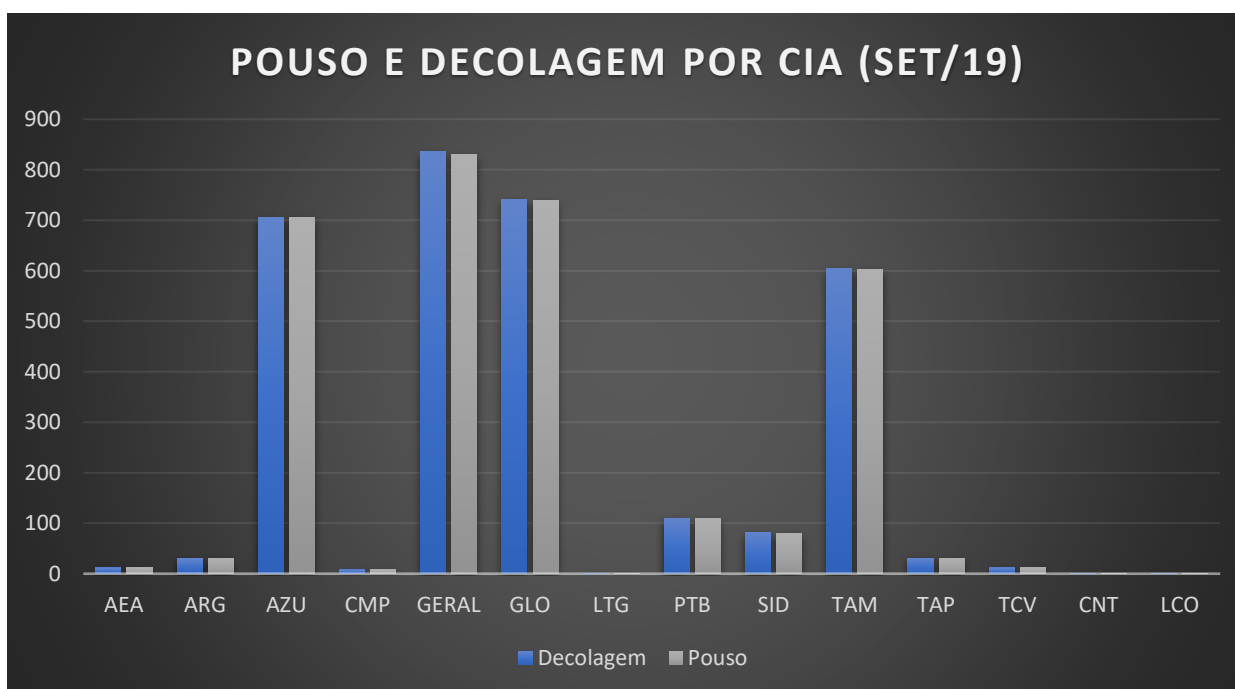

DADOS ESTATÍSTICOS DO SBSV EM SETEMBRO 2019

POUSO E DECOLAGEM POR CIA (SET/19)			
Cia Aérea	Decolagem	Pouso	Total Geral
AEA	12	12	24
ARG	30	30	60
AZU	705	705	1410
CMP	8	8	16
GERAL	836	830	1666
GLO	741	739	1480
LTG	1	1	2
PTB	109	109	218
SID	81	79	160
TAM	605	603	1208
TAP	31	30	61
TCV	12	12	24
CNT	1	1	2
LCO	1	1	2
Total Geral	3173	3160	6333

### MOVIMENTAÇÃO DE PAX POR CIA (SET/19)

Cia Aérea	Embarque	Desembarque	Total Geral
AEA	3332	2872	6204
ARG	3453	3686	7139
AZU	83235	85622	168857
CMP	757	731	1488
GERAL	2397	2372	4769
GLO	104967	103726	208693
PTB	4843	4708	9551
SID	0	4	4
TAM	88938	89019	177957
TAP	8228	5599	13827
TCV	1915	987	2902
Total Geral	302065	299326	601391

### MOVIMENTAÇÃO DE PAX POR CIA (SET/19)

MOVIMENTAÇÃO DE PAX DOM. E INT. (SET/19)			
Cia Aérea	Doméstico	Internacional	Total Geral
AEA		6204	6204
ARG		7139	7139
AZU	168857		168857
CMP		1488	1488
GERAL	4745	24	4769
GLO	207822	871	208693
PTB	9551		9551
SID	4		4
TAM	176096	1861	177957
TAP		13827	13827
TCV		2902	2902
Total Geral	567075	34316	601391