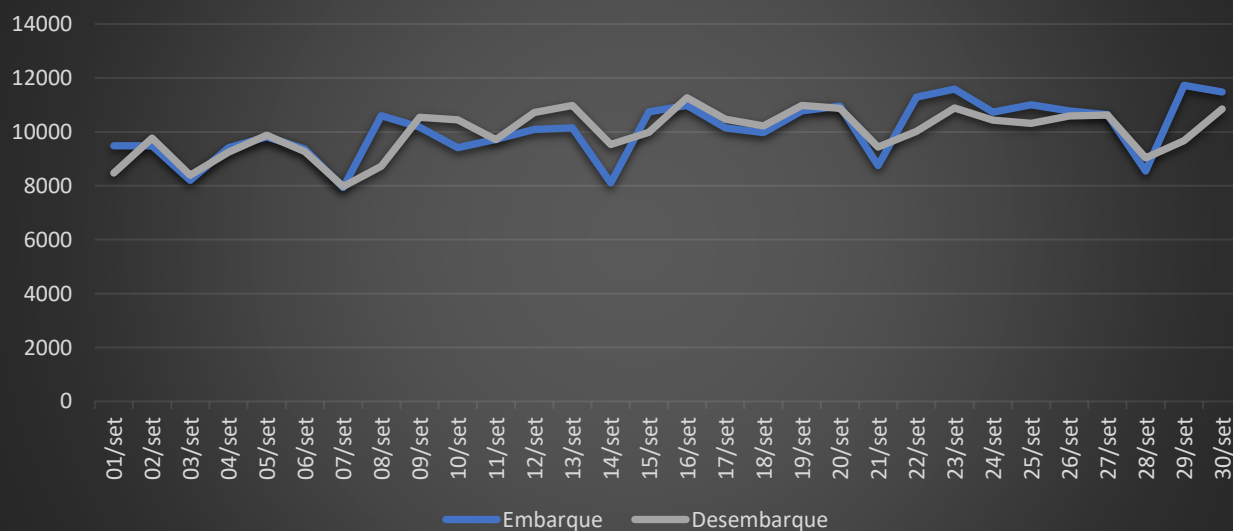

MOVIMENTO DE PAX POR DIA (SET/19)

Dias	Embarque	Desembarque	Total Geral
01/set	9483	8477	17960
02/set	9480	9770	19250
03/set	8202	8392	16594
04/set	9414	9248	18662
05/set	9822	9877	19699
06/set	9370	9265	18635
07/set	7935	7972	15907
08/set	10601	8730	19331
09/set	10168	10547	20715
10/set	9418	10444	19862
11/set	9717	9711	19428
12/set	10089	10725	20814
13/set	10150	10977	21127
14/set	8110	9530	17640
15/set	10739	9988	20727
16/set	10984	11267	22251
17/set	10145	10465	20610
18/set	9976	10225	20201
19/set	10776	10980	21756
20/set	10955	10874	21829
21/set	8750	9439	18189
22/set	11288	10017	21305
23/set	11590	10887	22477
24/set	10727	10434	21161
25/set	11005	10318	21323
26/set	10781	10587	21368
27/set	10638	10627	21265
28/set	8550	9032	17582
29/set	11726	9675	21401
30/set	11476	10846	22322
Total Geral	302065	299326	601391

MOVIMENTO DE PAX POR DIA (SET/19)