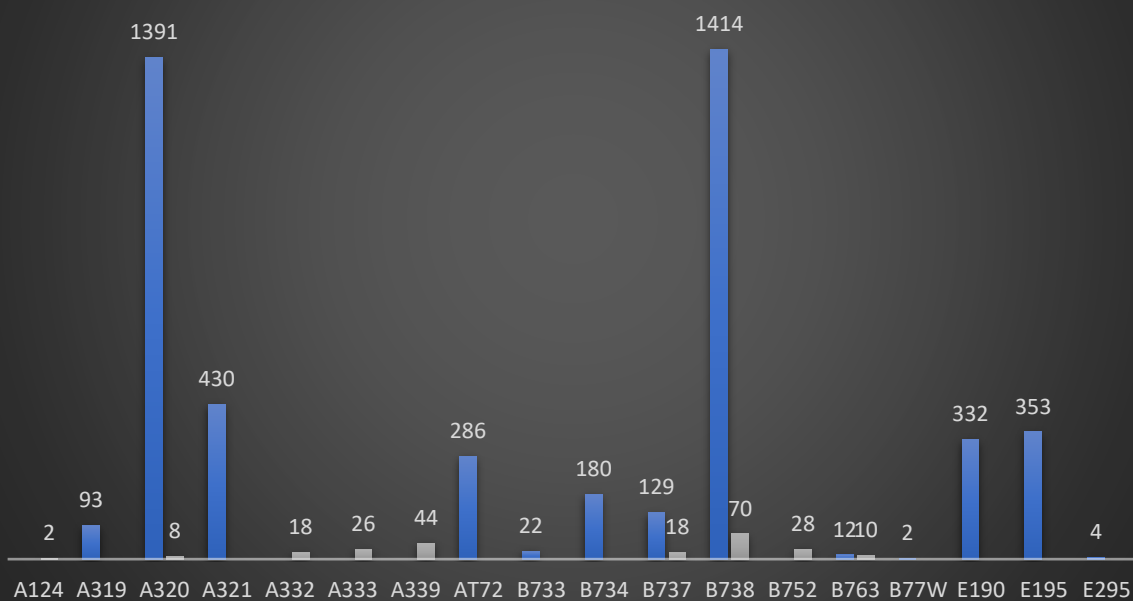

MOVIMENTAÇÃO DE PAX POR CIA (OUT/19)

■ Embarque ■ Desembarque

MOVIMENTAÇÃO DE PAX DOM. E INT. (OUT/19)			
Cia Aérea	Doméstico	Internacional	Total Geral
AEA		7218	7218
ARG		6352	6352
AZU	174349		174349
CMP		1738	1738
GERAL	4835	32	4867
GLO	227524	1061	228585
PTB	10841		10841
TAM	204283	2610	206893
TAP		13522	13522
TCV		2956	2956
Total Geral	621832	35489	657321

MOVIMENTAÇÃO DE AERONAVES EM OUT/19

Natureza	Decolagem	Pouso	Total Geral
D	3234	3249	6483
I	116	118	234
Total Geral	3350	3367	6717

MOVIMENTAÇÃO DE PASSAGEIROS EM OUT/19

Natureza	Embarque	Desembarque	Total Geral
D	308366	313466	621832
I	17273	18216	35489
Total Geral	325639	331682	657321

AERONAVES POR EQUIPAMENTO (OUT/19)

Equipamentos	Doméstico	Internacional	Total Geral
A124		2	2
A319	93		93
A320	1391	8	1399
A321	430		430
A332		18	18
A333		26	26
A339		44	44
AT72	286		286
B733	22		22
B734	180		180
B737	129	18	147
B738	1414	70	1484
B752		28	28
B763	12	10	22
B77W	2		2
E190	332		332
E195	353		353
E295	4		4
Total Geral	4648	224	4872

AERONAVES POR EQUIPAMENTO (OUT/19)

■ Doméstico ■ Internacional

FREQUÊNCIA DE PAX POR HORA (OUT/19)

Hora	Embarque	Desembarque	Total Geral
0	3299	15493	18792
1	3747	12170	15917
2	6471	10371	16842
3	7589	469	8058
4	16620	7281	23901
5	14902	693	15595
6	16893	2654	19547
7	2008	1970	3978
8	5979	11366	17345
9	14712	14441	29153
10	13187	35188	48375
11	26546	14468	41014
12	19389	15647	35036
13	12382	21526	33908
14	23748	28339	52087
15	30187	8853	39040
16	10534	19547	30081
17	19023	23696	42719
18	21520	20363	41883
19	20766	17295	38061
20	10197	5580	15777
21	6413	16066	22479
22	6969	14820	21789
23	12558	13386	25944
Total Geral	325639	331682	657321