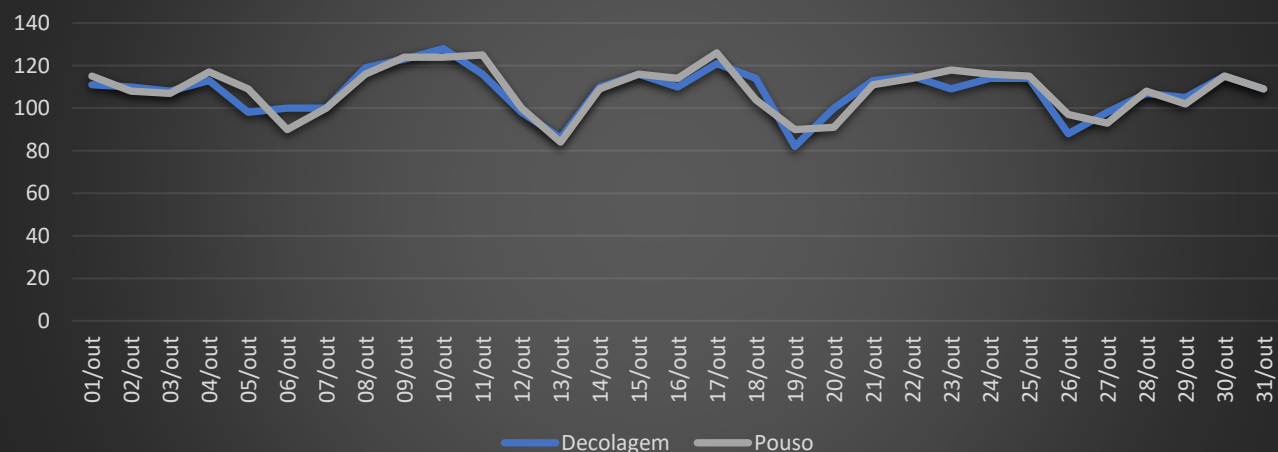

MOVIMENTO DE AERONAVES POR DIA (OUT/19)

Dias	Decolagem	Pouso	Total Geral
01/out	111	115	226
02/out	110	108	218
03/out	108	107	215
04/out	113	117	230
05/out	98	109	207
06/out	100	90	190
07/out	100	100	200
08/out	119	116	235
09/out	123	124	247
10/out	128	124	252
11/out	116	125	241
12/out	98	100	198
13/out	86	84	170
14/out	110	109	219
15/out	116	116	232
16/out	110	114	224
17/out	121	126	247
18/out	114	104	218
19/out	82	90	172
20/out	100	91	191
21/out	113	111	224
22/out	115	114	229
23/out	109	118	227
24/out	114	116	230
25/out	114	115	229
26/out	88	97	185
27/out	98	93	191
28/out	107	108	215
29/out	105	102	207
30/out	115	115	230
31/out	109	109	218
Total Geral	3350	3367	6717

MOVIMENTO DE AERONAVES POR DIA (OUT/19)