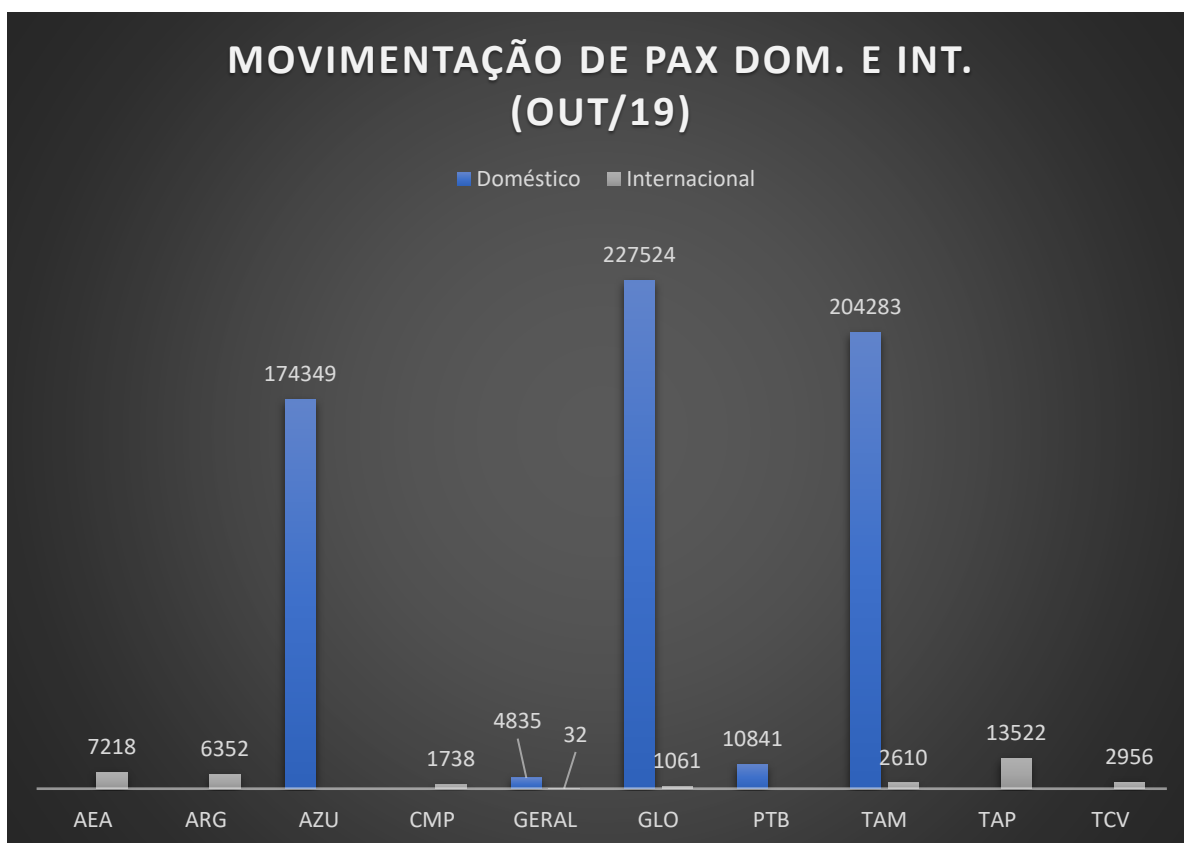

DADOS ESTATÍSTICOS DO SBSV EM OUTUBRO 2019

POUSO E DECOLAGEM POR CIA (OUT/19)			
Cia Aérea	Decolagem	Pouso	Total Geral
AEA	14	14	28
ARG	31	31	62
AZU	711	710	1421
CMP	9	9	18
GERAL	913	932	1845
GLO	776	775	1551
LAE	1	1	2
LTG	2	2	4
PTB	116	116	232
SID	98	98	196
TAM	634	634	1268
TAP	30	30	60
TCV	14	14	28
VDA	1	1	2
Total Geral	3350	3367	6717

MOVIMENTAÇÃO DE PAX POR CIA (OUT/19)

Cia aérea	Embarque	Desembarque	Total Geral
AEA	3356	3862	7218
ARG	3307	3045	6352
AZU	85611	88738	174349
CMP	893	845	1738
GERAL	2412	2455	4867
GLO	113732	114853	228585
LAE	0	0	0
LTG	0	0	0
PTB	5147	5694	10841
SID	0	0	0
TAM	103493	103400	206893
TAP	6344	7178	13522
TCV	1344	1612	2956
VDA	0	0	0
Total Geral	325639	331682	657321

MOVIMENTAÇÃO DE PAX POR CIA (OUT/19)

■ Embarque ■ Desembarque

MOVIMENTAÇÃO DE PAX DOM. E INT. (OUT/19)			
Cia Aérea	Doméstico	Internacional	Total Geral
AEA		7218	7218
ARG		6352	6352
AZU	174349		174349
CMP		1738	1738
GERAL	4835	32	4867
GLO	227524	1061	228585
PTB	10841		10841
TAM	204283	2610	206893
TAP		13522	13522
TCV		2956	2956
Total Geral	621832	35489	657321

MOVIMENTAÇÃO DE AERONAVES EM OUT/19

Natureza	Decolagem	Pouso	Total Geral
D	3234	3249	6483
I	116	118	234
Total Geral	3350	3367	6717

MOVIMENTAÇÃO DE PASSAGEIROS EM OUT/19

Natureza	Embarque	Desembarque	Total Geral
D	308366	313466	621832
I	17273	18216	35489
Total Geral	325639	331682	657321