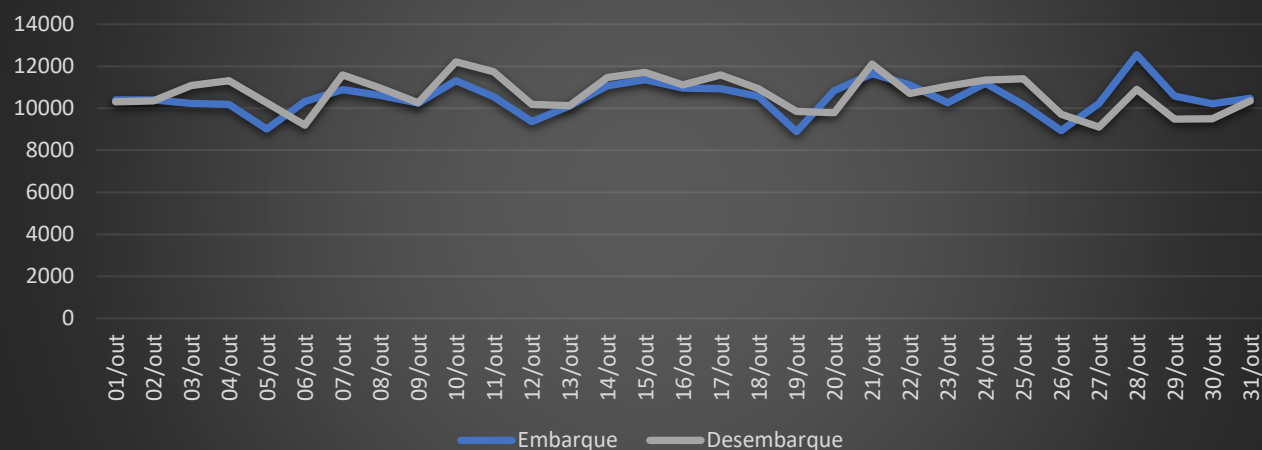

MOVIMENTO DE PAX POR DIA (OUT/19)

Dias	Embarque	Desembarque	Total Geral
01/out	10394	10313	20707
02/out	10399	10347	20746
03/out	10239	11081	21320
04/out	10188	11308	21496
05/out	9013	10256	19269
06/out	10319	9194	19513
07/out	10893	11582	22475
08/out	10608	10967	21575
09/out	10248	10258	20506
10/out	11306	12212	23518
11/out	10550	11744	22294
12/out	9368	10184	19552
13/out	10103	10121	20224
14/out	11077	11461	22538
15/out	11356	11715	23071
16/out	10958	11116	22074
17/out	10932	11595	22527
18/out	10572	10940	21512
19/out	8885	9845	18730
20/out	10843	9787	20630
21/out	11649	12101	23750
22/out	11120	10699	21819
23/out	10257	11057	21314
24/out	11194	11343	22537
25/out	10178	11408	21586
26/out	8930	9714	18644
27/out	10235	9107	19342
28/out	12553	10897	23450
29/out	10582	9480	20062
30/out	10212	9500	19712
31/out	10478	10350	20828
Total Geral	325639	331682	657321

MOVIMENTO DE PAX POR DIA (OUT/19)