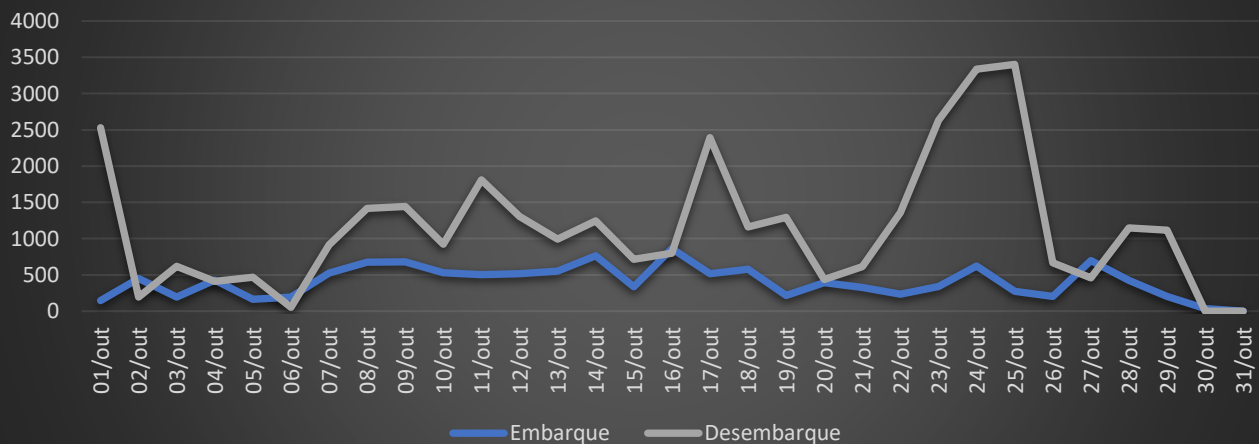

ATENDIMENTO DE PAX EM REMOTA (OUT/19)

Dias	Embarque	Desembarque	Total Geral
01/out	146	2527	2673
02/out	451	194	645
03/out	196	620	816
04/out	428	410	838
05/out	163	470	633
06/out	194	54	248
07/out	527	916	1443
08/out	674	1419	2093
09/out	680	1445	2125
10/out	529	921	1450
11/out	504	1810	2314
12/out	518	1308	1826
13/out	554	993	1547
14/out	766	1244	2010
15/out	334	717	1051
16/out	863	797	1660
17/out	518	2390	2908
18/out	577	1163	1740
19/out	215	1295	1510
20/out	395	438	833
21/out	325	613	938
22/out	236	1358	1594
23/out	339	2630	2969
24/out	622	3337	3959
25/out	272	3402	3674
26/out	205	668	873
27/out	699	458	1157
28/out	424	1149	1573
29/out	204	1117	1321
30/out	37	0	37
31/out	0	0	0
Total Geral	12595	35863	48458

ATENDIMENTO DE PAX EM REMOTA (OUT/19)