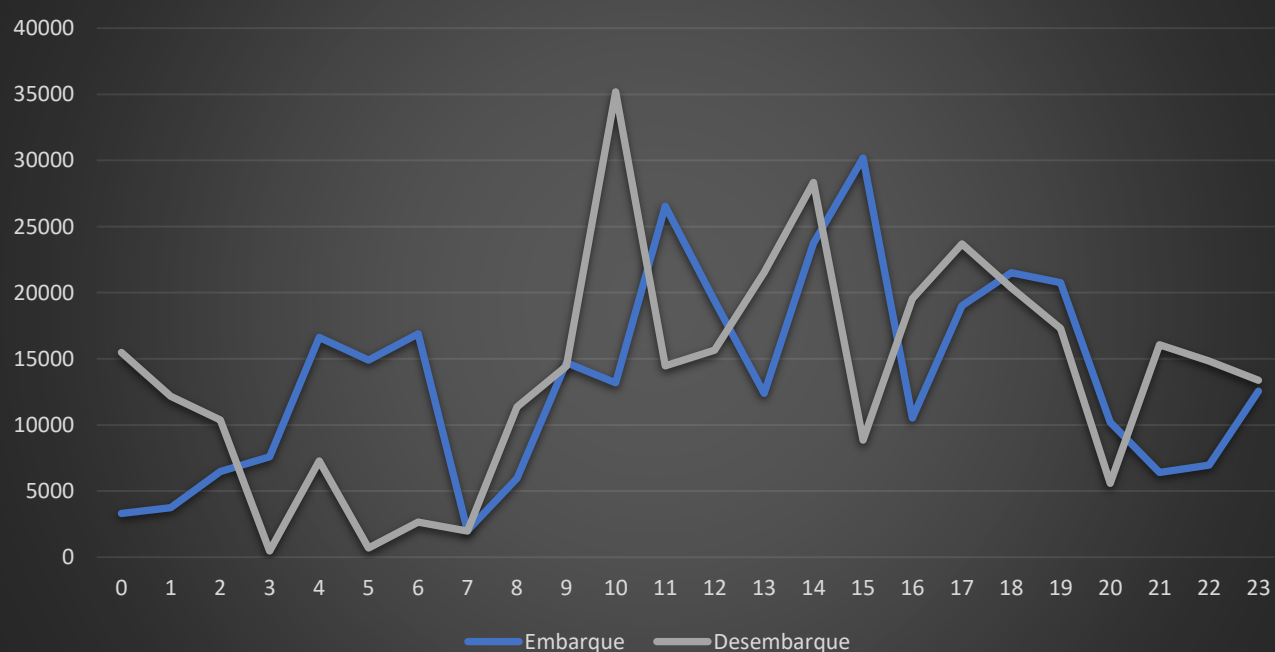

AERONAVES POR EQUIPAMENTO (OUT/19)

■ Doméstico ■ Internacional

FREQUÊNCIA DE PAX POR HORA (OUT/19)

Hora	Embarque	Desembarque	Total Geral
0	3299	15493	18792
1	3747	12170	15917
2	6471	10371	16842
3	7589	469	8058
4	16620	7281	23901
5	14902	693	15595
6	16893	2654	19547
7	2008	1970	3978
8	5979	11366	17345
9	14712	14441	29153
10	13187	35188	48375
11	26546	14468	41014
12	19389	15647	35036
13	12382	21526	33908
14	23748	28339	52087
15	30187	8853	39040
16	10534	19547	30081
17	19023	23696	42719
18	21520	20363	41883
19	20766	17295	38061
20	10197	5580	15777
21	6413	16066	22479
22	6969	14820	21789
23	12558	13386	25944
Total Geral	325639	331682	657321

FREQUÊNCIA DE PAX POR HORA (OUT/19)

MOVIMENTO DE AERONAVES POR DIA (OUT/19)

Dias	Decolagem	Pouso	Total Geral
01/out	111	115	226
02/out	110	108	218
03/out	108	107	215
04/out	113	117	230
05/out	98	109	207
06/out	100	90	190
07/out	100	100	200
08/out	119	116	235
09/out	123	124	247
10/out	128	124	252
11/out	116	125	241
12/out	98	100	198
13/out	86	84	170
14/out	110	109	219
15/out	116	116	232
16/out	110	114	224
17/out	121	126	247
18/out	114	104	218
19/out	82	90	172
20/out	100	91	191
21/out	113	111	224
22/out	115	114	229
23/out	109	118	227
24/out	114	116	230
25/out	114	115	229
26/out	88	97	185
27/out	98	93	191
28/out	107	108	215
29/out	105	102	207
30/out	115	115	230
31/out	109	109	218
Total Geral	3350	3367	6717