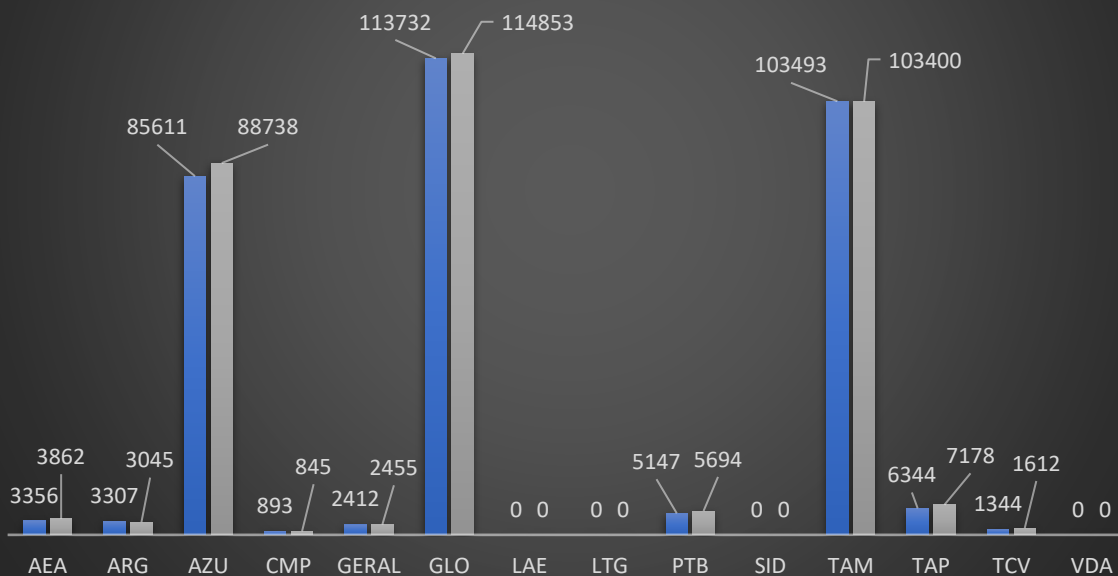

DADOS ESTATÍSTICOS DO SBSV EM OUTUBRO 2019

POUSO E DECOLAGEM POR CIA (OUT/19)			
Cia Aérea	Decolagem	Pouso	Total Geral
AEA	14	14	28
ARG	31	31	62
AZU	711	710	1421
CMP	9	9	18
GERAL	913	932	1845
GLO	776	775	1551
LAE	1	1	2
LTG	2	2	4
PTB	116	116	232
SID	98	98	196
TAM	634	634	1268
TAP	30	30	60
TCV	14	14	28
VDA	1	1	2
Total Geral	3350	3367	6717

MOVIMENTAÇÃO DE PAX POR CIA (OUT/19)

Cia aérea	Embarque	Desembarque	Total Geral
AEA	3356	3862	7218
ARG	3307	3045	6352
AZU	85611	88738	174349
CMP	893	845	1738
GERAL	2412	2455	4867
GLO	113732	114853	228585
LAE	0	0	0
LTG	0	0	0
PTB	5147	5694	10841
SID	0	0	0
TAM	103493	103400	206893
TAP	6344	7178	13522
TCV	1344	1612	2956
VDA	0	0	0
Total Geral	325639	331682	657321

MOVIMENTAÇÃO DE PAX POR CIA (OUT/19)

■ Embarque ■ Desembarque

MOVIMENTAÇÃO DE PAX DOM. E INT. (OUT/19)			
Cia Aérea	Doméstico	Internacional	Total Geral
AEA		7218	7218
ARG		6352	6352
AZU	174349		174349
CMP		1738	1738
GERAL	4835	32	4867
GLO	227524	1061	228585
PTB	10841		10841
TAM	204283	2610	206893
TAP		13522	13522
TCV		2956	2956
Total Geral	621832	35489	657321

MOVIMENTAÇÃO DE AERONAVES EM OUT/19

Natureza	Decolagem	Pouso	Total Geral
D	3234	3249	6483
I	116	118	234
Total Geral	3350	3367	6717

MOVIMENTAÇÃO DE PASSAGEIROS EM OUT/19

Natureza	Embarque	Desembarque	Total Geral
D	308366	313466	621832
I	17273	18216	35489
Total Geral	325639	331682	657321