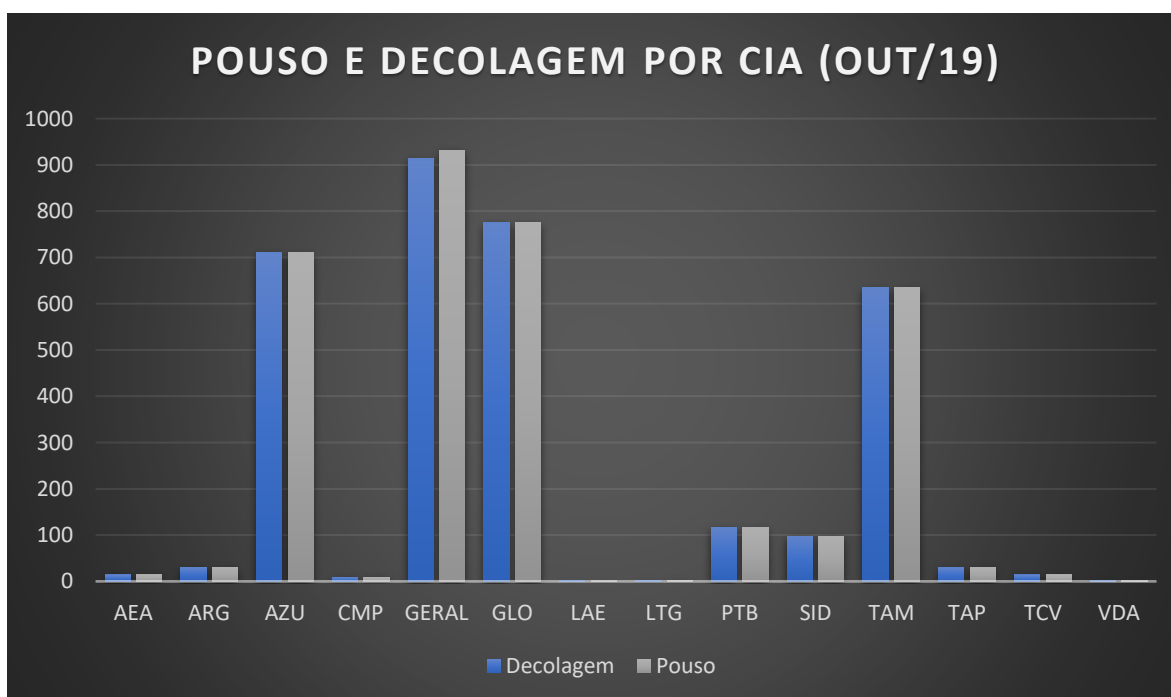

DADOS ESTATÍSTICOS DO SBSV EM OUTUBRO 2019

POUSO E DECOLAGEM POR CIA (OUT/19)			
Cia Aérea	Decolagem	Pouso	Total Geral
AEA	14	14	28
ARG	31	31	62
AZU	711	710	1421
CMP	9	9	18
GERAL	913	932	1845
GLO	776	775	1551
LAE	1	1	2
LTG	2	2	4
PTB	116	116	232
SID	98	98	196
TAM	634	634	1268
TAP	30	30	60
TCV	14	14	28
VDA	1	1	2
Total Geral	3350	3367	6717

MOVIMENTAÇÃO DE PAX POR CIA (OUT/19)

Cia aérea	Embarque	Desembarque	Total Geral
AEA	3356	3862	7218
ARG	3307	3045	6352
AZU	85611	88738	174349
CMP	893	845	1738
GERAL	2412	2455	4867
GLO	113732	114853	228585
LAE	0	0	0
LTG	0	0	0
PTB	5147	5694	10841
SID	0	0	0
TAM	103493	103400	206893
TAP	6344	7178	13522
TCV	1344	1612	2956
VDA	0	0	0
Total Geral	325639	331682	657321

MOVIMENTAÇÃO DE PAX POR CIA (OUT/19)

■ Embarque ■ Desembarque

MOVIMENTAÇÃO DE PAX DOM. E INT. (OUT/19)			
Cia Aérea	Doméstico	Internacional	Total Geral
AEA		7218	7218
ARG		6352	6352
AZU	174349		174349
CMP		1738	1738
GERAL	4835	32	4867
GLO	227524	1061	228585
PTB	10841		10841
TAM	204283	2610	206893
TAP		13522	13522
TCV		2956	2956
Total Geral	621832	35489	657321