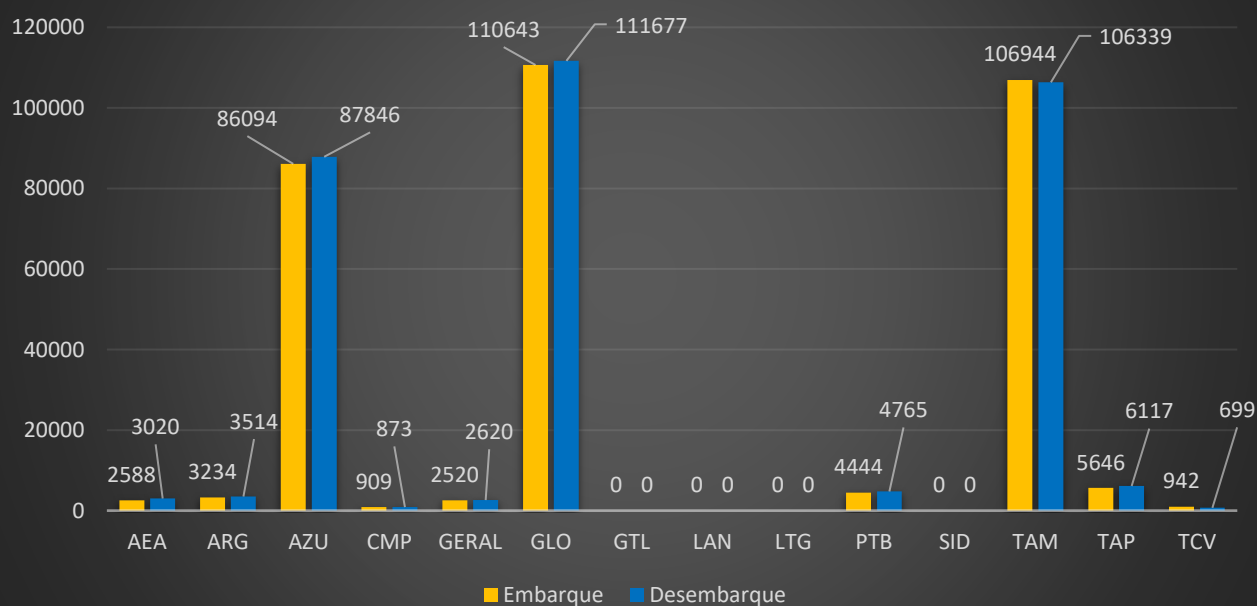

**DADOS ESTATÍSTICOS DO SBSV EM NOVEMBRO 2019**

POUSO E DECOLAGEM POR CIA (NOV/19)			
Cia Aérea	Decolagem	Pouso	Total Geral
AEA	13	13	26
ARG	30	30	60
AZU	779	781	1560
CMP	9	9	18
GERAL	852	855	1707
GLO	766	769	1535
GTL	1	1	2
LAN	1	1	2
LTG	1	1	2
PTB	105	105	210
SID	75	77	152
TAM	704	703	1407
TAP	26	26	52
TCV	13	13	26
Total Geral	3375	3384	6759

### MOVIMENTAÇÃO DE PAX POR CIA (NOV/19)

Cia Aérea	Embarque	Desembarque	Total Geral
AEA	2588	3020	5608
ARG	3234	3514	6748
AZU	86094	87846	173940
CMP	909	873	1782
GERAL	2520	2620	5140
GLO	110643	111677	222320
GTL	0	0	0
LAN	0	0	0
LTG	0	0	0
PTB	4444	4765	9209
SID	0	0	0
TAM	106944	106339	213283
TAP	5646	6117	11763
TCV	942	699	1641
Total Geral	323964	327470	651434

### MOVIMENTAÇÃO DE PAX POR CIA (NOV/19)