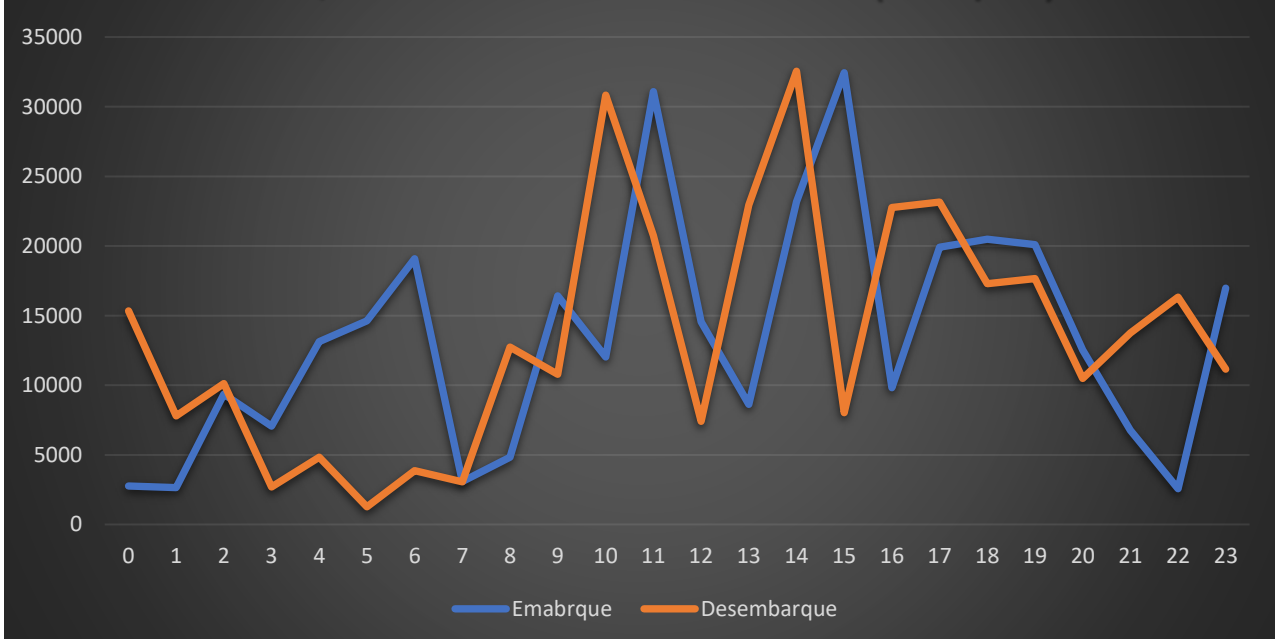

FREQUÊNCIA DE PAX POR HORA (NOV/19)

Hora	Emabrqe	Desembarque	Total Geral
0	2762	15345	18107
1	2642	7798	10440
2	9351	10113	19464
3	7055	2688	9743
4	13135	4819	17954
5	14617	1265	15882
6	19091	3866	22957
7	3074	3065	6139
8	4827	12731	17558
9	16426	10774	27200
10	12014	30825	42839
11	31083	20736	51819
12	14564	7395	21959
13	8615	22939	31554
14	23165	32546	55711
15	32439	8018	40457
16	9812	22750	32562
17	19919	23146	43065
18	20483	17282	37765
19	20095	17665	37760
20	12521	10479	23000
21	6751	13742	20493
22	2564	16330	18894
23	16959	11153	28112
Total Geral	323964	327470	651434

FREQUÊNCIA DE PAX POR HORA (NOV/19)