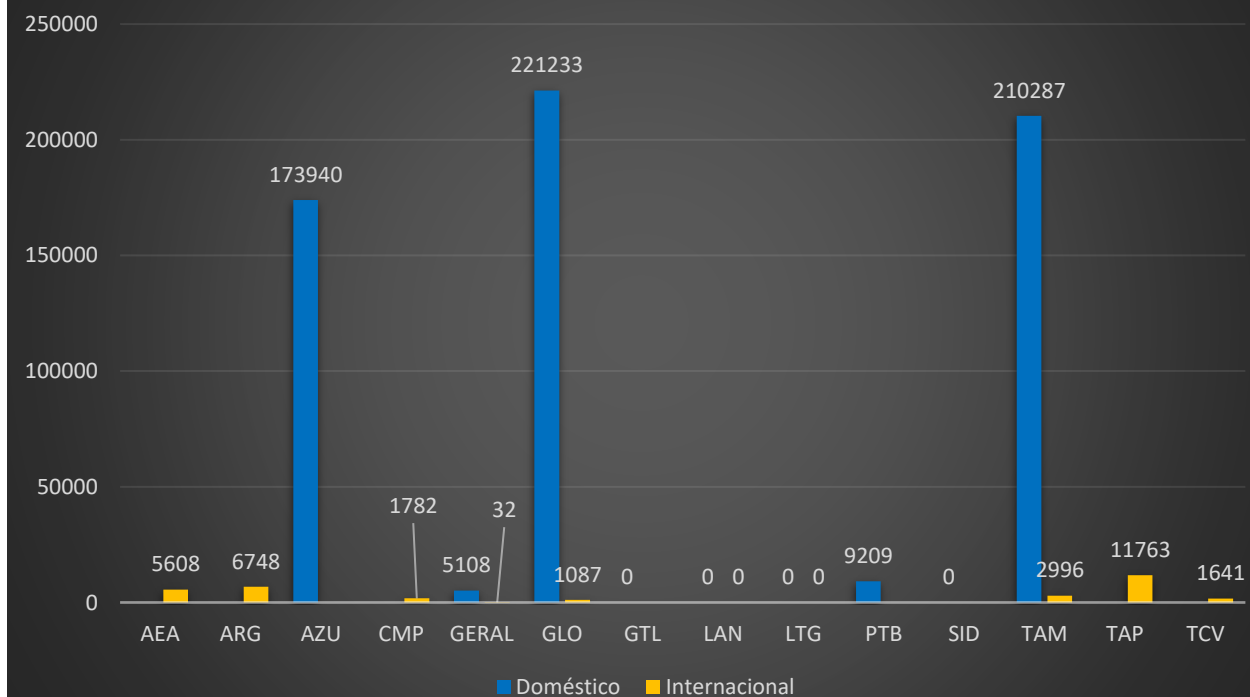

MOVIMENTAÇÃO DE PAX DOM. E INT. (NOV/19)

Cia Aérea	Doméstico	Internacional	Total Geral
AEA		5608	5608
ARG		6748	6748
AZU	173940		173940
CMP		1782	1782
GERAL	5108	32	5140
GLO	221233	1087	222320
GTL	0		0
LAN	0	0	0
LTG	0	0	0
PTB	9209		9209
SID	0		0
TAM	210287	2996	213283
TAP		11763	11763
TCV		1641	1641
Total Geral	619777	31657	651434

MOVIMENTAÇÃO DE PAX DOM. E INT. (NOV/19)