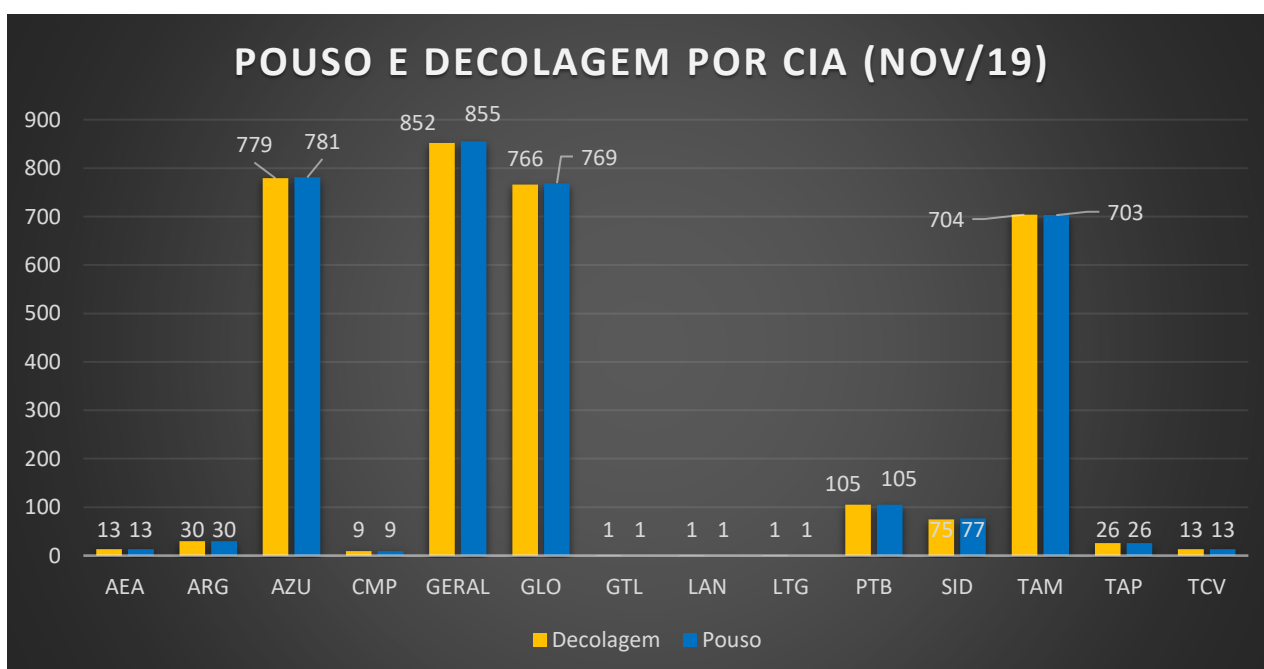

**DADOS ESTATÍSTICOS DO SBSV EM NOVEMBRO 2019**

POUSO E DECOLAGEM POR CIA (NOV/19)			
Cia Aérea	Decolagem	Pouso	Total Geral
AEA	13	13	26
ARG	30	30	60
AZU	779	781	1560
CMP	9	9	18
GERAL	852	855	1707
GLO	766	769	1535
GTL	1	1	2
LAN	1	1	2
LTG	1	1	2
PTB	105	105	210
SID	75	77	152
TAM	704	703	1407
TAP	26	26	52
TCV	13	13	26
Total Geral	3375	3384	6759

### MOVIMENTAÇÃO DE PAX POR CIA (NOV/19)

Cia Aérea	Embarque	Desembarque	Total Geral
AEA	2588	3020	5608
ARG	3234	3514	6748
AZU	86094	87846	173940
CMP	909	873	1782
GERAL	2520	2620	5140
GLO	110643	111677	222320
GTL	0	0	0
LAN	0	0	0
LTG	0	0	0
PTB	4444	4765	9209
SID	0	0	0
TAM	106944	106339	213283
TAP	5646	6117	11763
TCV	942	699	1641
Total Geral	323964	327470	651434

### MOVIMENTAÇÃO DE PAX POR CIA (NOV/19)