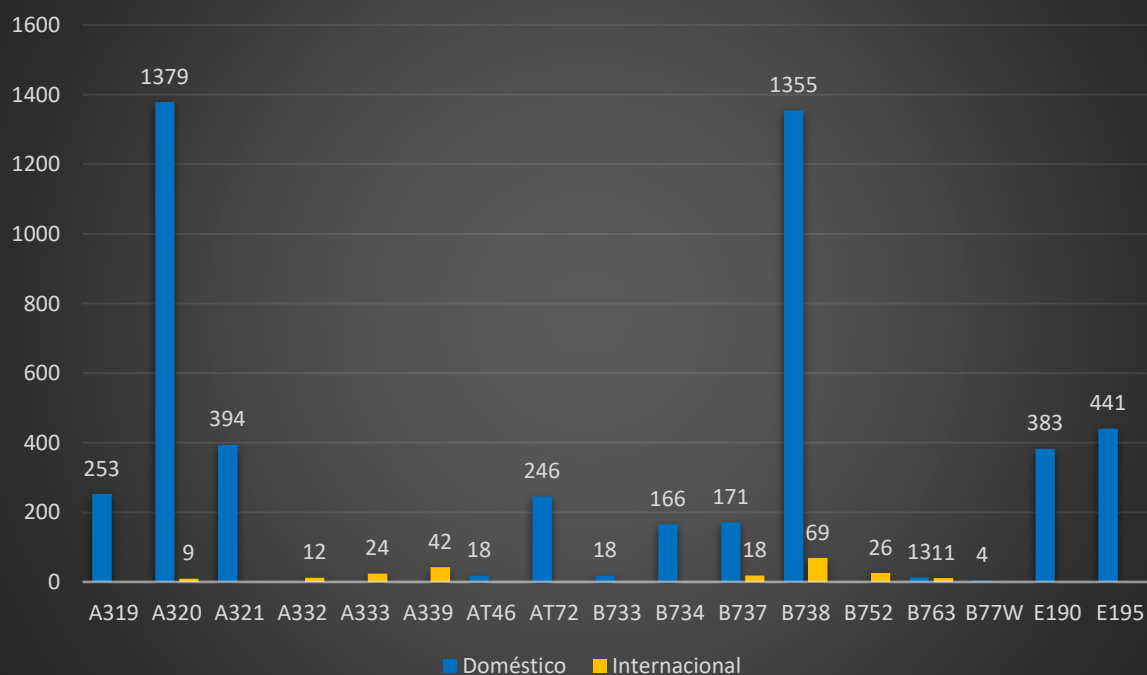

AERONAVES POR EQUIPAMENTO (NOV/19)

Equipamentos	Doméstico	Internacional	Total Geral
A319	253		253
A320	1379	9	1388
A321	394		394
A332		12	12
A333		24	24
A339		42	42
AT46	18		18
AT72	246		246
B733	18		18
B734	166		166
B737	171	18	189
B738	1355	69	1424
B752		26	26
B763	13	11	24
B77W	4		4
E190	383		383
E195	441		441
Total Geral	4841	211	5052

AERONAVES POR EQUIPAMENTO (NOV/19)