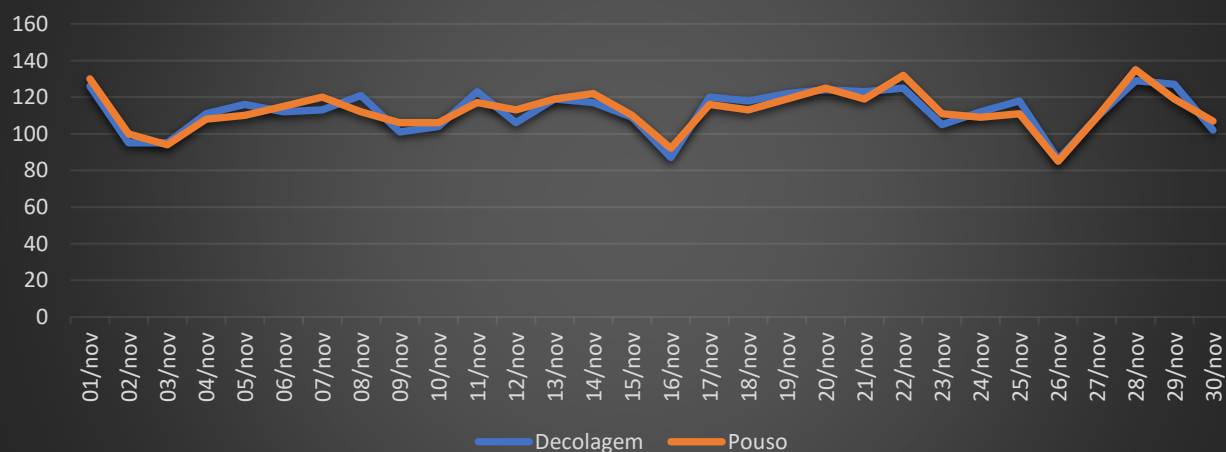

MOVIMENTO DE AERONAVES POR DIA (NOV/19)

Dias	Decolagem	Pouso	Total Geral
01/nov	126	130	256
02/nov	95	100	195
03/nov	95	94	189
04/nov	111	108	219
05/nov	116	110	226
06/nov	112	115	227
07/nov	113	120	233
08/nov	121	112	233
09/nov	101	106	207
10/nov	104	106	210
11/nov	123	117	240
12/nov	106	113	219
13/nov	119	119	238
14/nov	117	122	239
15/nov	109	110	219
16/nov	87	92	179
17/nov	120	116	236
18/nov	118	113	231
19/nov	122	119	241
20/nov	124	125	249
21/nov	123	119	242
22/nov	125	132	257
23/nov	105	111	216
24/nov	112	109	221
25/nov	118	111	229
26/nov	86	85	171
27/nov	109	109	218
28/nov	129	135	264
29/nov	127	119	246
30/nov	102	107	209
Total Geral	3375	3384	6759

MOVIMENTO DE AERONAVES POR DIA (NOV/19)