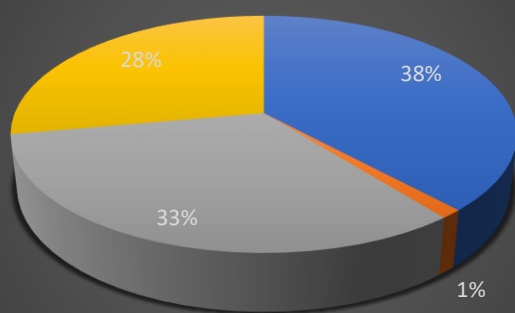

ATENDIMENTO DE ESATAS (NOV/19)

Esata	Decolagem	Pouso	Total Geral
Dnata	961	966	1927
ProAir	30	30	60
Swissport	828	830	1658
TAM	704	703	1407
Total Geral	2523	2529	5052

ATENDIMENTO DE ESATAS (NOV/19)

■ Dnata ■ ProAir ■ Swissport ■ TAM