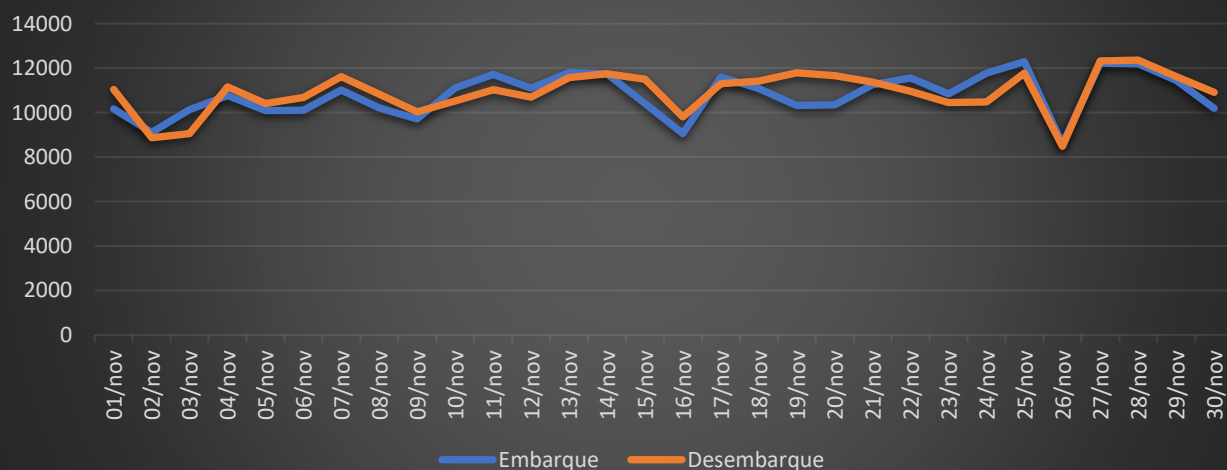

MOVIMENTO DE PAX POR DIA (NOV/19)

Dias	Embarque	Desembarque	Total Geral
01/nov	10168	11040	21208
02/nov	9113	8872	17985
03/nov	10134	9048	19182
04/nov	10773	11160	21933
05/nov	10084	10407	20491
06/nov	10104	10676	20780
07/nov	11011	11620	22631
08/nov	10210	10831	21041
09/nov	9715	10036	19751
10/nov	11115	10524	21639
11/nov	11722	11025	22747
12/nov	11102	10691	21793
13/nov	11801	11579	23380
14/nov	11740	11753	23493
15/nov	10410	11496	21906
16/nov	9048	9810	18858
17/nov	11596	11295	22891
18/nov	11080	11418	22498
19/nov	10325	11786	22111
20/nov	10348	11666	22014
21/nov	11261	11367	22628
22/nov	11563	10956	22519
23/nov	10833	10456	21289
24/nov	11783	10480	22263
25/nov	12290	11776	24066
26/nov	8588	8483	17071
27/nov	12216	12327	24543
28/nov	12199	12361	24560
29/nov	11440	11618	23058
30/nov	10192	10913	21105
Total Geral	323964	327470	651434

MOVIMENTO DE PAX POR DIA (NOV/19)