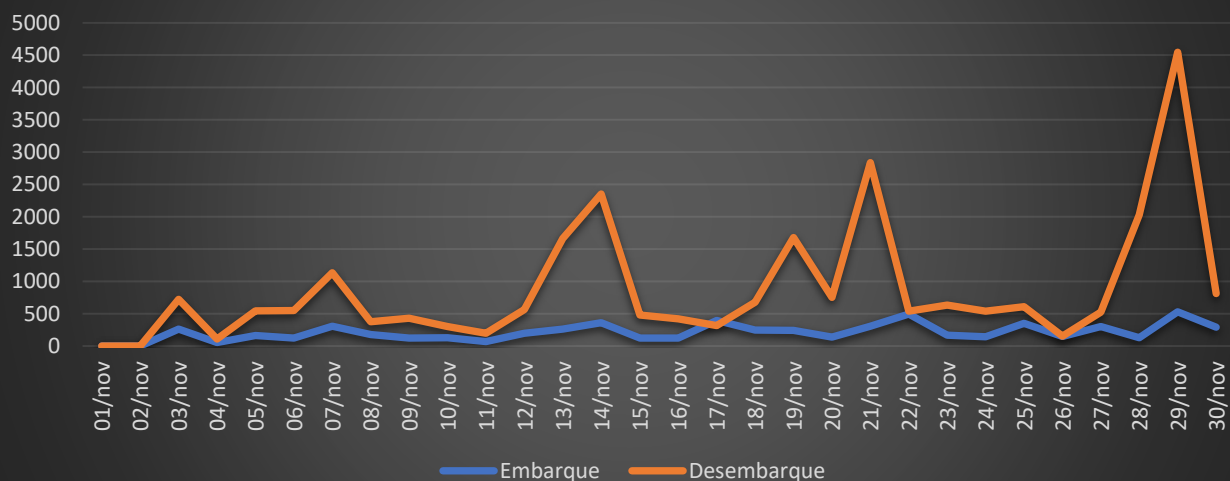

ATENDIMENTO DE PAX EM REMOTA (NOV/19)

Dias	Embarque	Desembarque	Total Geral
01/nov	0	0	0
02/nov	0	0	0
03/nov	263	722	985
04/nov	52	107	159
05/nov	164	543	707
06/nov	123	550	673
07/nov	307	1135	1442
08/nov	175	377	552
09/nov	125	429	554
10/nov	129	299	428
11/nov	67	195	262
12/nov	197	564	761
13/nov	264	1666	1930
14/nov	363	2350	2713
15/nov	122	479	601
16/nov	123	418	541
17/nov	395	316	711
18/nov	245	680	925
19/nov	240	1676	1916
20/nov	137	750	887
21/nov	305	2840	3145
22/nov	495	541	1036
23/nov	166	635	801
24/nov	144	540	684
25/nov	352	606	958
26/nov	146	154	300
27/nov	299	526	825
28/nov	129	2028	2157
29/nov	529	4546	5075
30/nov	291	810	1101
Total Geral	6347	26482	32829

ATENDIMENTO DE PAX EM REMOTA (NOV/19)