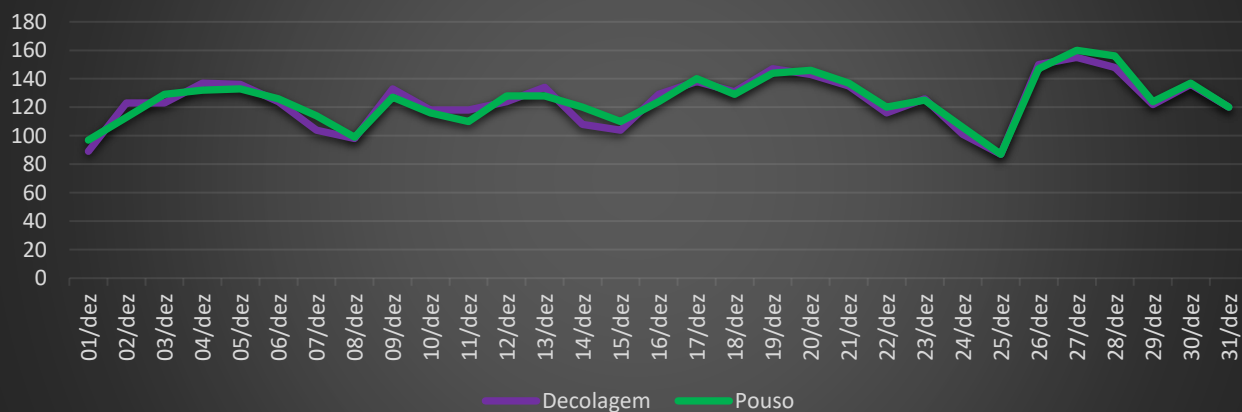

MOVIMENTO DE AERONAVES POR DIA (DEZ/19)

Dia	Decolagem	Pouso	Total Geral
01/dez	89	97	186
02/dez	123	113	236
03/dez	123	129	252
04/dez	137	132	269
05/dez	136	133	269
06/dez	124	126	250
07/dez	104	114	218
08/dez	98	99	197
09/dez	133	127	260
10/dez	118	116	234
11/dez	118	110	228
12/dez	124	128	252
13/dez	134	128	262
14/dez	108	120	228
15/dez	104	110	214
16/dez	129	124	253
17/dez	138	140	278
18/dez	131	129	260
19/dez	147	144	291
20/dez	143	146	289
21/dez	135	137	272
22/dez	116	120	236
23/dez	126	125	251
24/dez	101	106	207
25/dez	87	87	174
26/dez	150	147	297
27/dez	155	160	315
28/dez	148	156	304
29/dez	122	124	246
30/dez	136	137	273
31/dez	120	120	240
Total Geral	3857	3884	7741

MOVIMENTO DE AERONAVES POR DIA (DEZ/19)