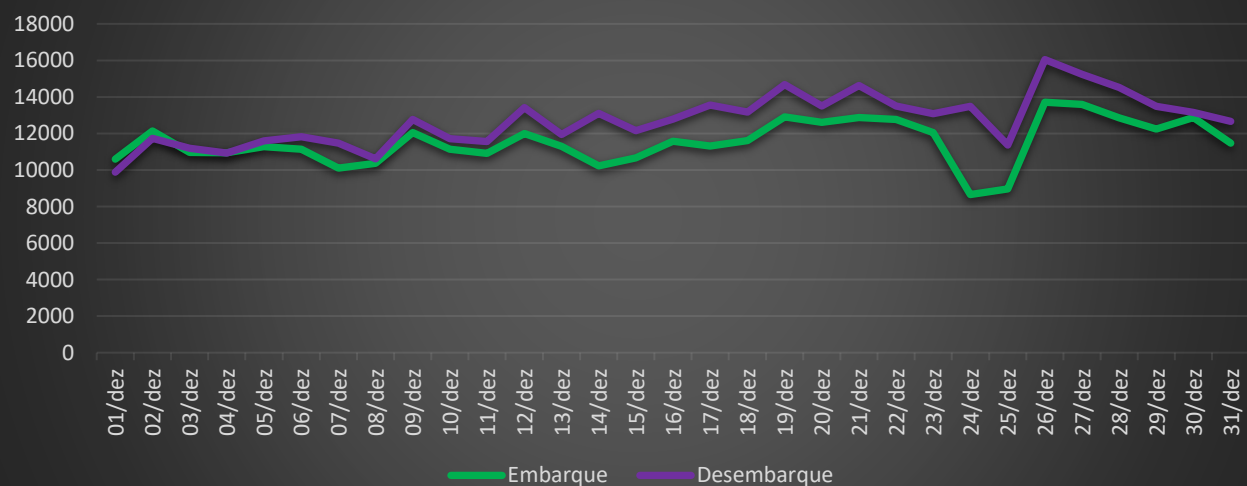

MOVIMENTO DE PAX POR DIA (DEZ/19)

Dia	Embarque	Desembarque	Total Geral
01/dez	10595	9882	20477
02/dez	12128	11725	23853
03/dez	10968	11190	22158
04/dez	10947	10927	21874
05/dez	11281	11585	22866
06/dez	11132	11818	22950
07/dez	10102	11470	21572
08/dez	10366	10604	20970
09/dez	12042	12762	24804
10/dez	11142	11712	22854
11/dez	10914	11562	22476
12/dez	12003	13424	25427
13/dez	11287	11943	23230
14/dez	10229	13093	23322
15/dez	10668	12157	22825
16/dez	11571	12776	24347
17/dez	11308	13557	24865
18/dez	11604	13170	24774
19/dez	12913	14678	27591
20/dez	12605	13502	26107
21/dez	12865	14628	27493
22/dez	12759	13497	26256
23/dez	12046	13082	25128
24/dez	8656	13479	22135
25/dez	8971	11370	20341
26/dez	13710	16044	29754
27/dez	13594	15242	28836
28/dez	12859	14526	27385
29/dez	12249	13491	25740
30/dez	12867	13161	26028
31/dez	11468	12660	24128
Total Geral	357849	394717	752566

MOVIMENTO DE PAX POR DIA (DEZ/19)