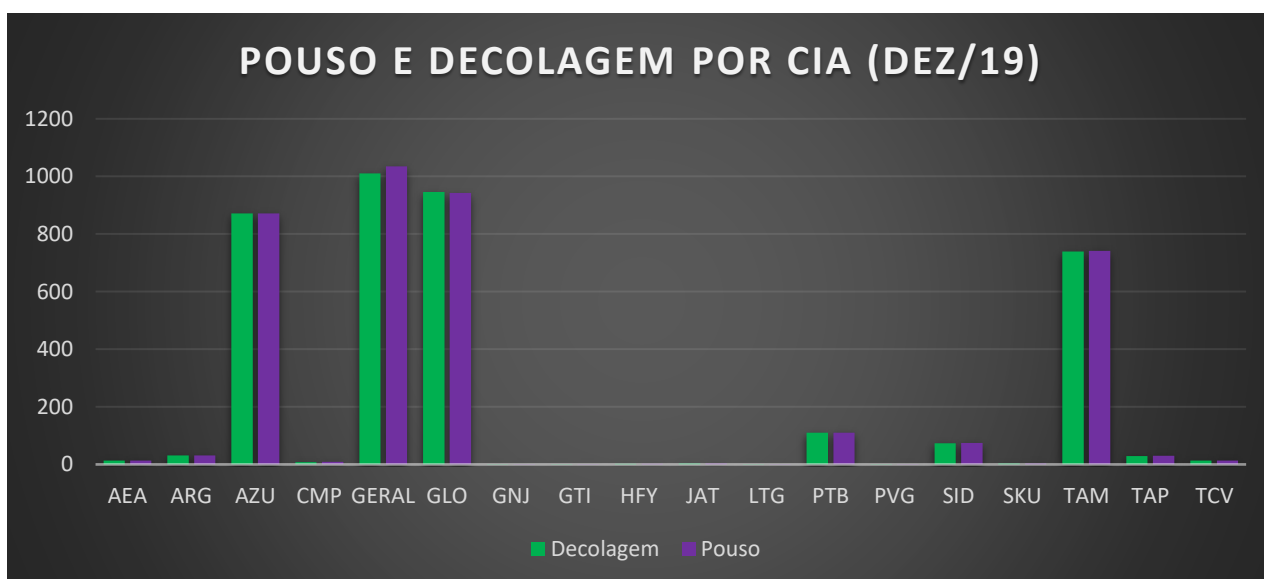

DADOS ESTATÍSTICOS DO SBSV EM DEZEMBRO 2019

POUSO E DECOLAGEM POR CIA (DEZ/19)			
Cia Aérea	Decolagem	Pouso	Total Geral
AEA	13	13	26
ARG	31	31	62
AZU	872	872	1744
CMP	8	9	17
GERAL	1011	1035	2046
GLO	946	943	1889
GNJ	1	1	2
GTI	1	1	2
HFY	2	2	4
JAT	3	3	6
LTG	1	1	2
PTB	110	110	220
PVG	1	1	2
SID	73	74	147
SKU	3	3	6
TAM	739	742	1481
TAP	29	30	59
TCV	13	13	26
Total Geral	3857	3884	7741

MOVIMENTAÇÃO DE PAX POR CIA (DEZ/19)

Cia Aérea	Embarque	Desembarque	Total Geral
AEA	3308	3206	6514
ARG	3298	3924	7222
AZU	90157	98521	188678
CMP	957	962	1919
GERAL	3307	3405	6712
GLO	126547	144694	271241
GNJ	0	57	57
GTI	0	0	0
HFY	267	546	813
JAT	281	473	754
LTG	0	0	0
PTB	4348	4830	9178
PVG	159	244	403
SID	0	26	26
SKU	281	495	776
TAM	117289	124882	242171
TAP	6669	7100	13769
TCV	981	1352	2333
Total Geral	357849	394717	752566

MOVIMENTAÇÃO DE PAX POR CIA (DEZ/19)

MOVIMENTAÇÃO DE PAX DOM. E INT. (DEZ/19)			
Cia Aérea	Doméstico	Internacional	Total Geral
AEA		6514	6514
ARG		7222	7222
AZU	188678		188678
CMP		1919	1919
GERAL	6679	33	6712
GLO	270059	1182	271241
GNJ		57	57
GTI		0	0
HFY		813	813
JAT		754	754
LTG		0	0
PTB	9178		9178
PVG		403	403
SID	26		26
SKU		776	776
TAM	238932	3239	242171
TAP		13769	13769
TCV	0	2333	2333
Total Geral	713552	39014	752566

MOVIMENTAÇÃO DE AERONAVES EM DEZ/19

Natureza	Decolagem	Pouso	Total Geral
D	3736	3759	7495
I	121	125	246
Total Geral	3857	3884	7741

MOVIMENTAÇÃO DE PASSAGEIROS EM DEZ/19

Natureza	Embarque	Desembarque	Total Geral
D	339574	373978	713552
I	18275	20739	39014
Total Geral	357849	394717	752566