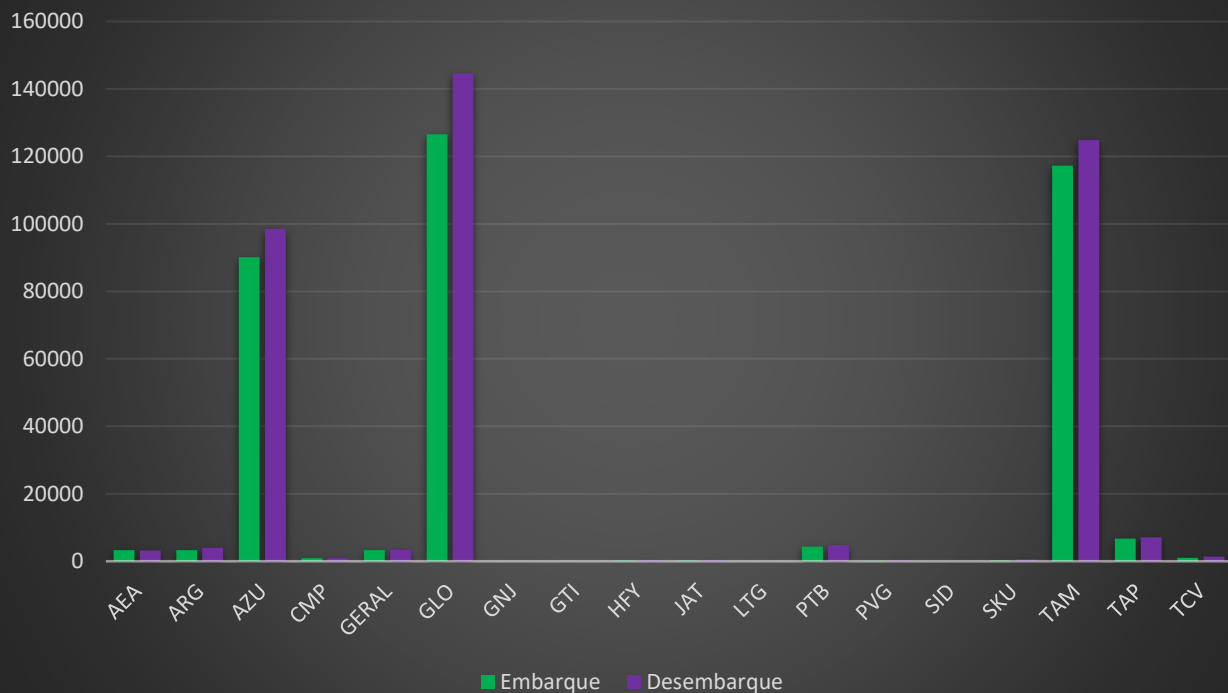

DADOS ESTATÍSTICOS DO SBSV EM DEZEMBRO 2019

POUSO E DECOLAGEM POR CIA (DEZ/19)			
Cia Aérea	Decolagem	Pouso	Total Geral
AEA	13	13	26
ARG	31	31	62
AZU	872	872	1744
CMP	8	9	17
GERAL	1011	1035	2046
GLO	946	943	1889
GNJ	1	1	2
GTI	1	1	2
HFY	2	2	4
JAT	3	3	6
LTG	1	1	2
PTB	110	110	220
PVG	1	1	2
SID	73	74	147
SKU	3	3	6
TAM	739	742	1481
TAP	29	30	59
TCV	13	13	26
Total Geral	3857	3884	7741

MOVIMENTAÇÃO DE PAX POR CIA (DEZ/19)

Cia Aérea	Embarque	Desembarque	Total Geral
AEA	3308	3206	6514
ARG	3298	3924	7222
AZU	90157	98521	188678
CMP	957	962	1919
GERAL	3307	3405	6712
GLO	126547	144694	271241
GNJ	0	57	57
GTI	0	0	0
HFY	267	546	813
JAT	281	473	754
LTG	0	0	0
PTB	4348	4830	9178
PVG	159	244	403
SID	0	26	26
SKU	281	495	776
TAM	117289	124882	242171
TAP	6669	7100	13769
TCV	981	1352	2333
Total Geral	357849	394717	752566

MOVIMENTAÇÃO DE PAX POR CIA (DEZ/19)

MOVIMENTAÇÃO DE PAX DOM. E INT. (DEZ/19)			
Cia Aérea	Doméstico	Internacional	Total Geral
AEA		6514	6514
ARG		7222	7222
AZU	188678		188678
CMP		1919	1919
GERAL	6679	33	6712
GLO	270059	1182	271241
GNJ		57	57
GTI		0	0
HFY		813	813
JAT		754	754
LTG		0	0
PTB	9178		9178
PVG		403	403
SID	26		26
SKU		776	776
TAM	238932	3239	242171
TAP		13769	13769
TCV	0	2333	2333
Total Geral	713552	39014	752566

MOVIMENTAÇÃO DE AERONAVES EM DEZ/19

Natureza	Decolagem	Pouso	Total Geral
D	3736	3759	7495
I	121	125	246
Total Geral	3857	3884	7741

MOVIMENTAÇÃO DE PASSAGEIROS EM DEZ/19

Natureza	Embarque	Desembarque	Total Geral
D	339574	373978	713552
I	18275	20739	39014
Total Geral	357849	394717	752566