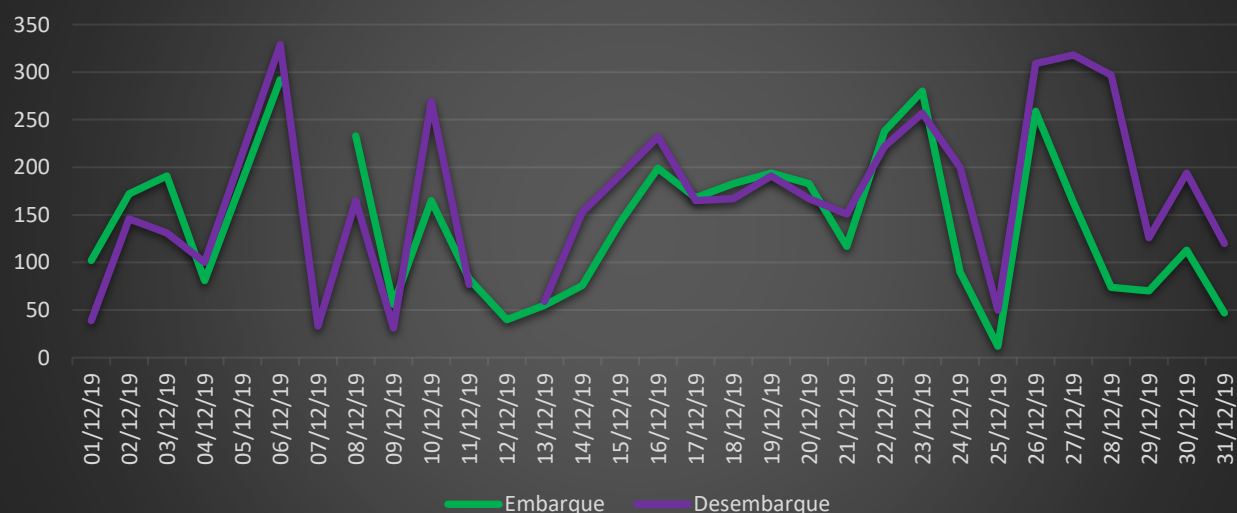

ATENDIMENTO DE PAX EM REMOTA (DEZ/19)

Dia	Embarque	Desembarque	Total Geral
01/12/19	102	39	141
02/12/19	172	146	318
03/12/19	191	131	322
04/12/19	81	100	181
06/12/19	292	329	621
07/12/19		33	33
08/12/19	233	165	398
09/12/19	56	31	87
10/12/19	165	269	434
11/12/19	83	77	160
12/12/19	40		40
13/12/19	55	59	114
14/12/19	76	153	229
15/12/19	142	192	334
16/12/19	199	232	431
17/12/19	168	165	333
18/12/19	183	167	350
19/12/19	194	191	385
20/12/19	183	167	350
21/12/19	117	151	268
22/12/19	238	222	460
23/12/19	280	257	537
24/12/19	90	200	290
25/12/19	12	50	62
26/12/19	259	309	568
27/12/19	163	318	481
28/12/19	74	297	371
29/12/19	70	126	196
30/12/19	113	194	307
31/12/19	47	120	167
Total Geral	4078	4890	8968

ATENDIMENTO DE PAX EM REMOTA (DEZ/19)