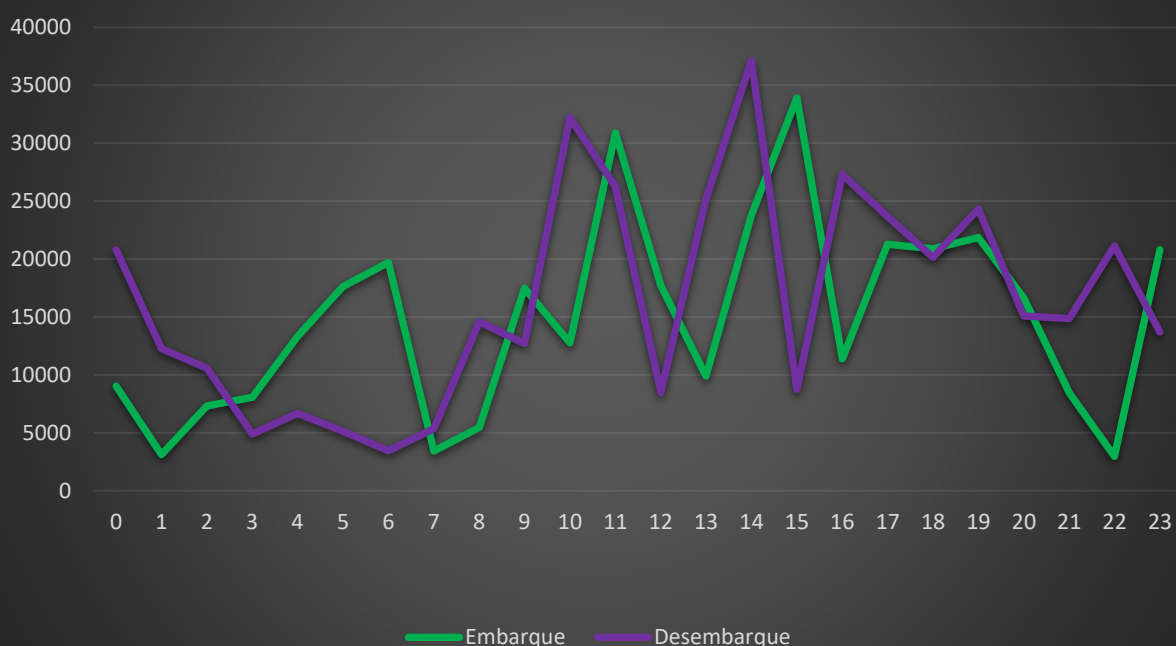

FREQUÊNCIA DE PAX POR HORA (DEZ/19)

Hora	Embarque	Desembarque	Total Geral
0	9042	20795	29837
1	3122	12276	15398
2	7323	10589	17912
3	8059	4903	12962
4	13327	6678	20005
5	17637	5126	22763
6	19697	3453	23150
7	3413	5360	8773
8	5483	14585	20068
9	17494	12713	30207
10	12765	32226	44991
11	30881	26237	57118
12	17723	8488	26211
13	9902	25160	35062
14	23789	37135	60924
15	33907	8767	42674
16	11394	27299	38693
17	21279	23679	44958
18	20892	20131	41023
19	21856	24305	46161
20	16624	15100	31724
21	8458	14861	23319
22	2967	21145	24112
23	20815	13706	34521
Total Geral	357849	394717	752566

FREQUÊNCIA DE PAX POR HORA (DEZ/19)