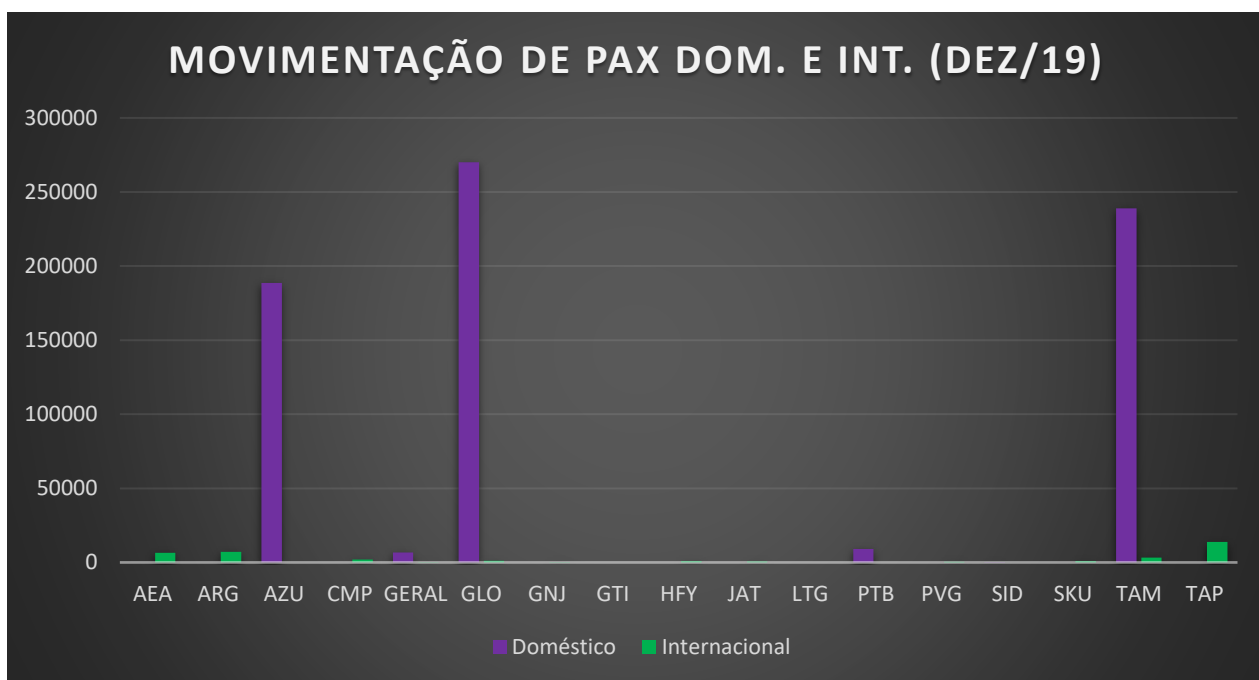

DADOS ESTATÍSTICOS DO SBSV EM DEZEMBRO 2019

POUSO E DECOLAGEM POR CIA (DEZ/19)			
Cia Aérea	Decolagem	Pouso	Total Geral
AEA	13	13	26
ARG	31	31	62
AZU	872	872	1744
CMP	8	9	17
GERAL	1011	1035	2046
GLO	946	943	1889
GNJ	1	1	2
GTI	1	1	2
HFY	2	2	4
JAT	3	3	6
LTG	1	1	2
PTB	110	110	220
PVG	1	1	2
SID	73	74	147
SKU	3	3	6
TAM	739	742	1481
TAP	29	30	59
TCV	13	13	26
Total Geral	3857	3884	7741

MOVIMENTAÇÃO DE PAX POR CIA (DEZ/19)

Cia Aérea	Embarque	Desembarque	Total Geral
AEA	3308	3206	6514
ARG	3298	3924	7222
AZU	90157	98521	188678
CMP	957	962	1919
GERAL	3307	3405	6712
GLO	126547	144694	271241
GNJ	0	57	57
GTI	0	0	0
HFY	267	546	813
JAT	281	473	754
LTG	0	0	0
PTB	4348	4830	9178
PVG	159	244	403
SID	0	26	26
SKU	281	495	776
TAM	117289	124882	242171
TAP	6669	7100	13769
TCV	981	1352	2333
Total Geral	357849	394717	752566

MOVIMENTAÇÃO DE PAX POR CIA (DEZ/19)

MOVIMENTAÇÃO DE PAX DOM. E INT. (DEZ/19)			
Cia Aérea	Doméstico	Internacional	Total Geral
AEA		6514	6514
ARG		7222	7222
AZU	188678		188678
CMP		1919	1919
GERAL	6679	33	6712
GLO	270059	1182	271241
GNJ		57	57
GTI		0	0
HFY		813	813
JAT		754	754
LTG		0	0
PTB	9178		9178
PVG		403	403
SID	26		26
SKU		776	776
TAM	238932	3239	242171
TAP		13769	13769
TCV	0	2333	2333
Total Geral	713552	39014	752566

MOVIMENTAÇÃO DE AERONAVES EM DEZ/19

Natureza	Decolagem	Pouso	Total Geral
D	3736	3759	7495
I	121	125	246
Total Geral	3857	3884	7741

MOVIMENTAÇÃO DE PASSAGEIROS EM DEZ/19

Natureza	Embarque	Desembarque	Total Geral
D	339574	373978	713552
I	18275	20739	39014
Total Geral	357849	394717	752566