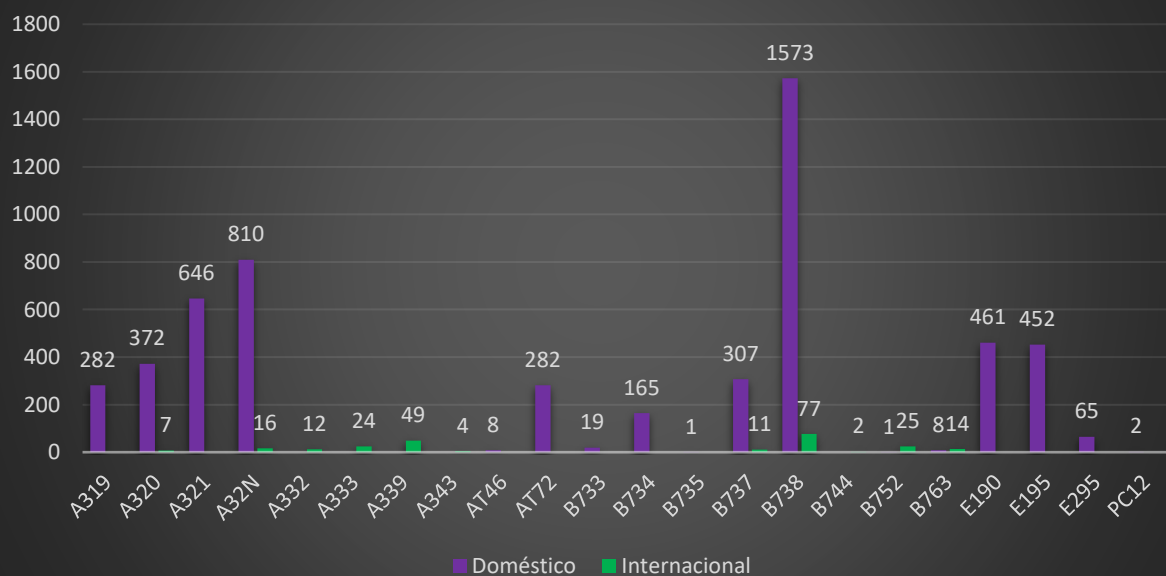

MOVIMENTAÇÃO DE PAX POR CIA (DEZ/19)

MOVIMENTAÇÃO DE PAX DOM. E INT. (DEZ/19)			
Cia Aérea	Doméstico	Internacional	Total Geral
AEA		6514	6514
ARG		7222	7222
AZU	188678		188678
CMP		1919	1919
GERAL	6679	33	6712
GLO	270059	1182	271241
GNJ		57	57
GTI		0	0
HFY		813	813
JAT		754	754
LTG		0	0
PTB	9178		9178
PVG		403	403
SID	26		26
SKU		776	776
TAM	238932	3239	242171
TAP		13769	13769
TCV	0	2333	2333
Total Geral	713552	39014	752566

MOVIMENTAÇÃO DE AERONAVES EM DEZ/19

Natureza	Decolagem	Pouso	Total Geral
D	3736	3759	7495
I	121	125	246
Total Geral	3857	3884	7741

MOVIMENTAÇÃO DE PASSAGEIROS EM DEZ/19

Natureza	Embarque	Desembarque	Total Geral
D	339574	373978	713552
I	18275	20739	39014
Total Geral	357849	394717	752566

AERONAVES POR EQUIPAMENTO (DEZ/19)

Equipamentos	Doméstico	Internacional	Total Geral
A319	282		282
A320	372	7	379
A321	646		646
A32N	810	16	826
A332		12	12
A333		24	24
A339		49	49
A343		4	4
AT46	8		8
AT72	282		282
B733	19		19
B734	165		165
B735	1		1
B737	307	11	318
B738	1573	77	1650
B744		2	2
B752	1	25	26
B763	8	14	22
E190	461		461
E195	452		452
E295	65		65
PC12	2		2
Total Geral	5454	241	5695

AERONAVES POR EQUIPAMENTO (DEZ/19)

FREQUÊNCIA DE PAX POR HORA (DEZ/19)

Hora	Embarque	Desembarque	Total Geral
0	9042	20795	29837
1	3122	12276	15398
2	7323	10589	17912
3	8059	4903	12962
4	13327	6678	20005
5	17637	5126	22763
6	19697	3453	23150
7	3413	5360	8773
8	5483	14585	20068
9	17494	12713	30207
10	12765	32226	44991
11	30881	26237	57118
12	17723	8488	26211
13	9902	25160	35062
14	23789	37135	60924
15	33907	8767	42674
16	11394	27299	38693
17	21279	23679	44958
18	20892	20131	41023
19	21856	24305	46161
20	16624	15100	31724
21	8458	14861	23319
22	2967	21145	24112
23	20815	13706	34521
Total Geral	357849	394717	752566