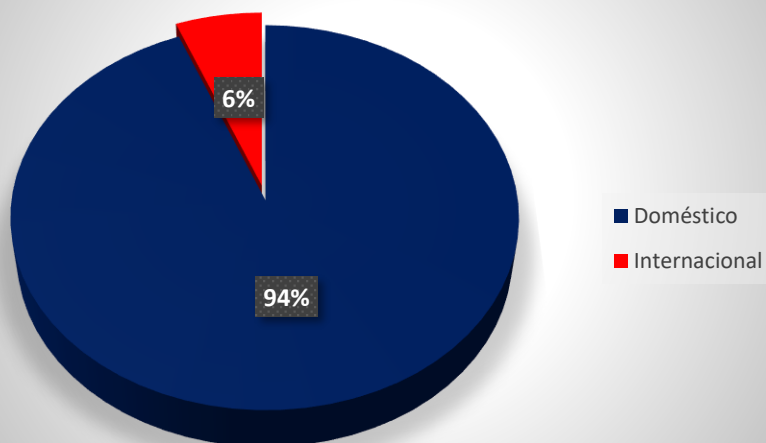

MOVIMENTAÇÃO E PAX JAN/20