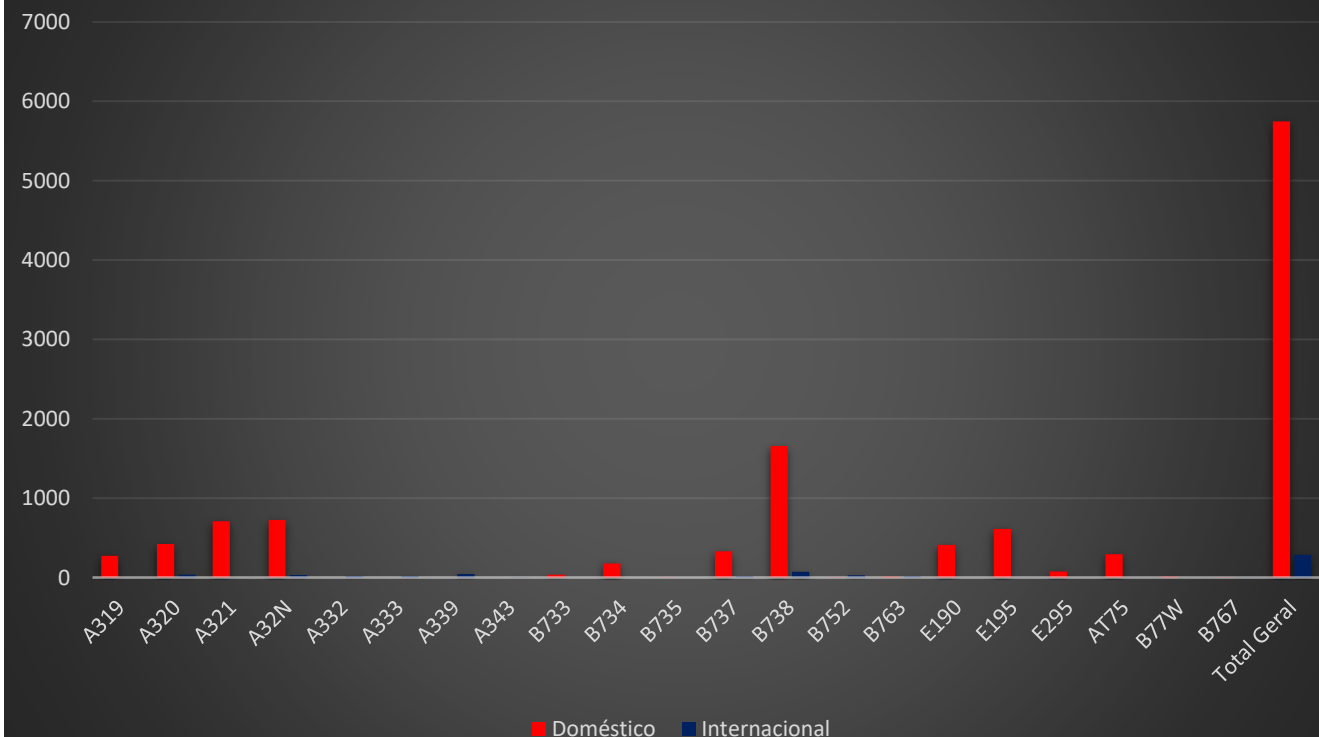

AERONAVES POR EQUIPAMENTO (JAN/20)

Equipamento	Doméstico	Internacional	Total Geral
A319	275		275
A320	423	36	459
A321	708		708
A32N	724	32	756
A332		18	18
A333		20	20
A339		45	45
A343		4	4
B733	35		35
B734	177		177
B735	1		1
B737	332	15	347
B738	1656	72	1728
B752	1	27	28
B763	12	14	26
E190	410		410
E195	613		613
E295	74		74
AT75	292		292
B77W	12		12
B767	2	2	4
Total Geral	5747	285	6032

AERONAVES POR EQUIPAMENTO (JAN/20)