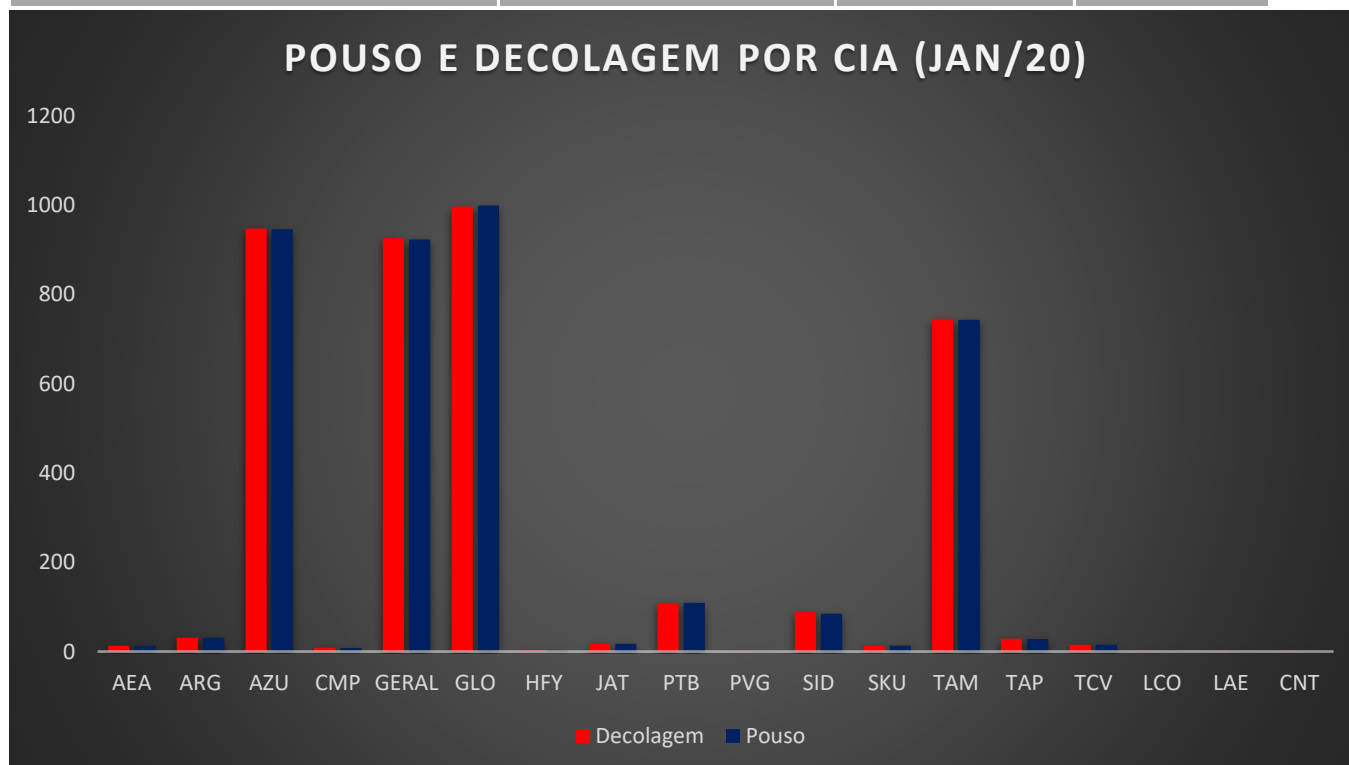

## DADOS ESTATÍSTICOS DO SBSV EM JANEIRO 2020

POUSO E DECOLAGEM POR CIA FEV/20			
Cia Aérea	Decolagem	Pouso	Total Geral
AEA	13	13	26
ARG	31	31	62
AZU	947	946	1893
CMP	9	8	17
GERAL	926	923	1849
GLO	997	999	1996
HFY	2	2	4
JAT	17	17	34
PTB	109	109	218
PVG	1	1	2
SID	88	85	173
SKU	13	13	26
TAM	745	743	1488
TAP	29	28	57
TCV	15	15	30
LCO	1	1	2
LAE	1	1	2
CNT	1	1	2
Total Geral	3945	3936	7881

### MOVIMENTAÇÃO DE PAX POR CIA (JAN/20)

Cia Aérea	Embarque	Desembarque	Total Geral
AEA	3423	3310	6733
ARG	4414	4468	8882
AZU	107123	106554	213677
CMP	1023	892	1915
GERAL	2918	2884	5802
GLO	145946	142810	288756
HFY	559	276	835
JAT	1972	2433	4405
PTB	3963	3614	7577
PVG	234	155	389
SKU	1754	2248	4002
TAM	126304	123450	249754
TAP	7273	6371	13644
TCV	1792	1384	3176
Total Geral	408698	400849	809547

### MOVIMENTAÇÃO DE PAX POR CIA (JAN/20)