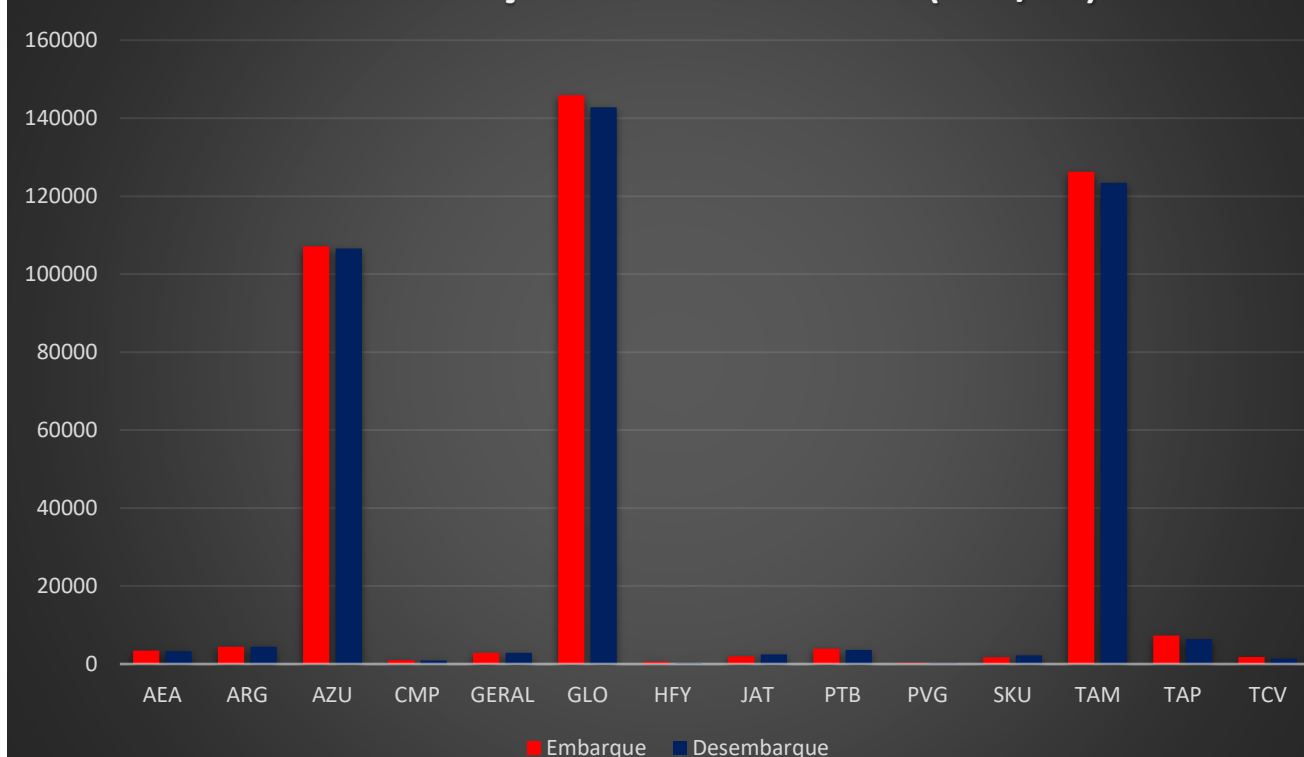

## DADOS ESTATÍSTICOS DO SBSV EM JANEIRO 2020

POUSO E DECOLAGEM POR CIA FEV/20			
Cia Aérea	Decolagem	Pouso	Total Geral
AEA	13	13	26
ARG	31	31	62
AZU	947	946	1893
CMP	9	8	17
GERAL	926	923	1849
GLO	997	999	1996
HFY	2	2	4
JAT	17	17	34
PTB	109	109	218
PVG	1	1	2
SID	88	85	173
SKU	13	13	26
TAM	745	743	1488
TAP	29	28	57
TCV	15	15	30
LCO	1	1	2
LAE	1	1	2
CNT	1	1	2
Total Geral	3945	3936	7881

### MOVIMENTAÇÃO DE PAX POR CIA (JAN/20)

Cia Aérea	Embarque	Desembarque	Total Geral
AEA	3423	3310	6733
ARG	4414	4468	8882
AZU	107123	106554	213677
CMP	1023	892	1915
GERAL	2918	2884	5802
GLO	145946	142810	288756
HFY	559	276	835
JAT	1972	2433	4405
PTB	3963	3614	7577
PVG	234	155	389
SKU	1754	2248	4002
TAM	126304	123450	249754
TAP	7273	6371	13644
TCV	1792	1384	3176
Total Geral	408698	400849	809547

### MOVIMENTAÇÃO DE PAX POR CIA (JAN/20)