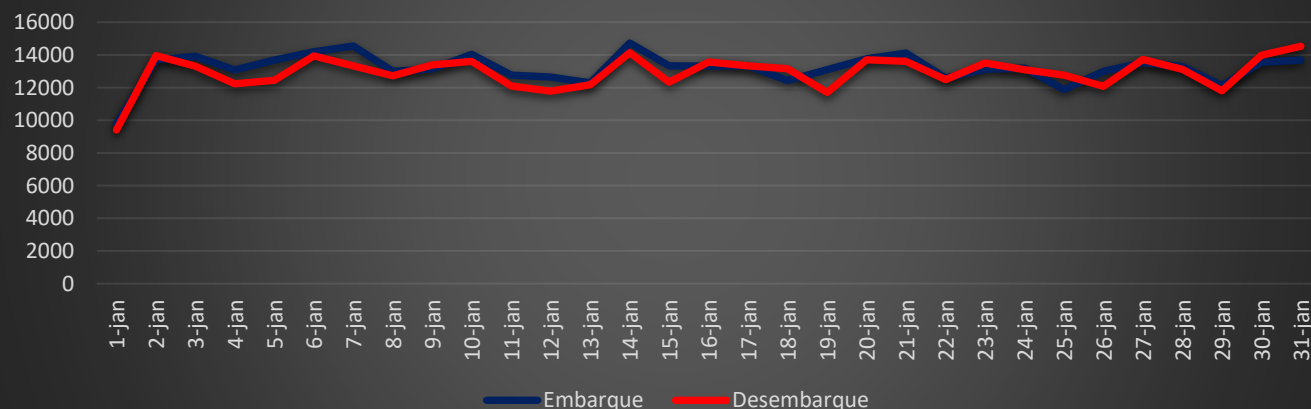

MOVIMENTO DE PAX POR DIA (JAN/20)

Dias	Embarque	Desembarque	Total Geral
1-jan	9774	9406	19180
2-jan	13701	13946	27647
3-jan	13909	13300	27209
4-jan	13070	12230	25300
5-jan	13672	12443	26115
6-jan	14192	13937	28129
7-jan	14537	13324	27861
8-jan	12987	12718	25705
9-jan	13136	13395	26531
10-jan	14031	13595	27626
11-jan	12766	12096	24862
12-jan	12634	11777	24411
13-jan	12289	12173	24462
14-jan	14723	14134	28857
15-jan	13326	12319	25645
16-jan	13316	13562	26878
17-jan	13328	13333	26661
18-jan	12435	13156	25591
19-jan	13092	11701	24793
20-jan	13766	13694	27460
21-jan	14111	13600	27711
22-jan	12583	12475	25058
23-jan	13117	13502	26619
24-jan	13196	13098	26294
25-jan	11869	12757	24626
26-jan	13002	12069	25071
27-jan	13523	13710	27233
28-jan	13281	13108	26389
29-jan	12107	11797	23904
30-jan	13544	13969	27513
31-jan	13681	14525	28206
Total Geral	408698	400849	809547

MOVIMENTO DE PAX POR DIA (JAN/20)