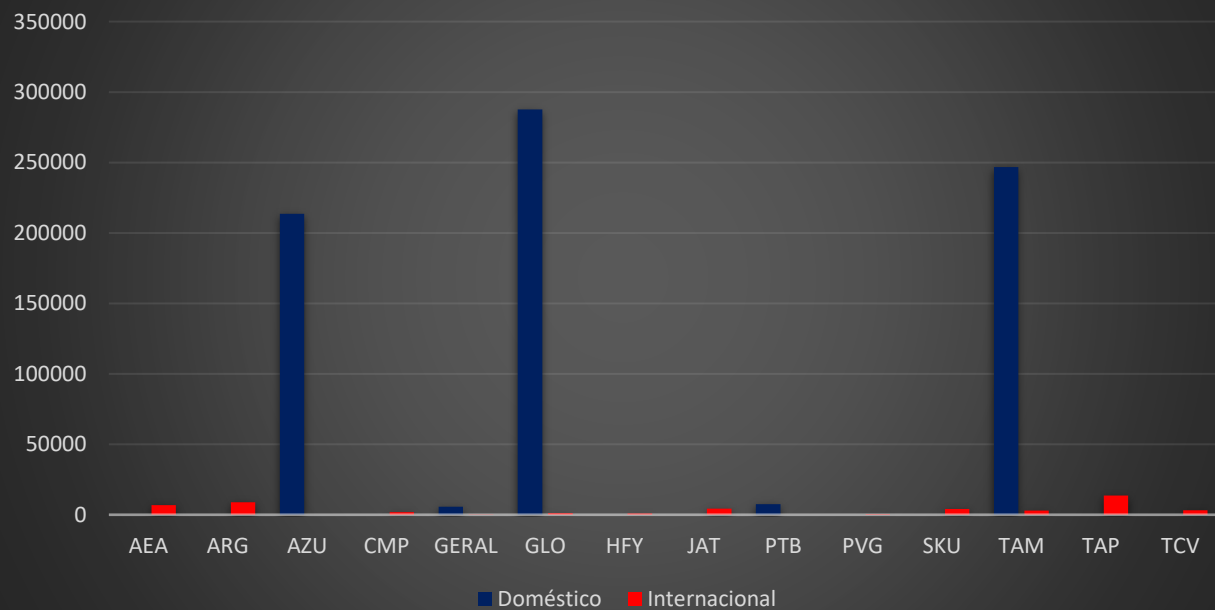

MOVIMENTO DE PAX INT. E DOM. (JAN/20)

Cia Aérea	Doméstico	Internacional	Total Geral
AEA		6733	6733
ARG		8882	8882
AZU	213677		213677
CMP		1915	1915
GERAL	5733	69	5802
GLO	287634	1122	288756
HFY		835	835
JAT		4405	4405
PTB	7577		7577
PVG		389	389
SKU		4002	4002
TAM	246706	3048	249754
TAP		13644	13644
TCV	0	3176	3176
Total Geral	761327	48220	809547

MOVIMENTO DE PAX INT. E DOM. (JAN/20)