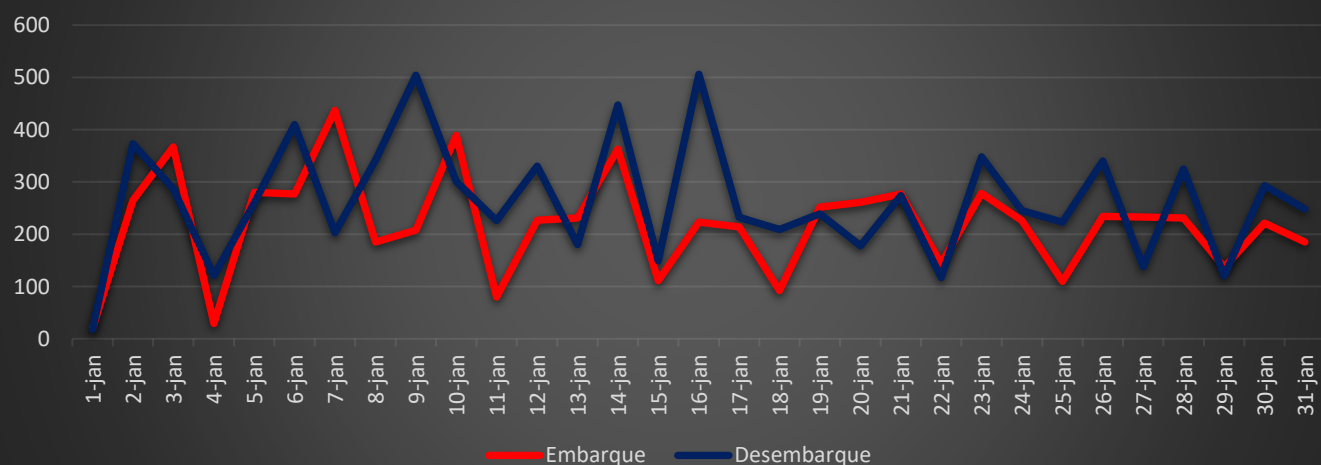

MOVIMENTO DE PAX EM REMOTA POR DIA (JAN/20)

Dias	Embarque	Desembarque	Total Geral
1-jan	20	18	38
2-jan	265	373	638
3-jan	367	287	654
4-jan	29	121	150
5-jan	280	260	540
6-jan	277	410	687
7-jan	437	203	640
8-jan	185	342	527
9-jan	208	504	712
10-jan	389	301	690
11-jan	80	226	306
12-jan	227	330	557
13-jan	231	180	411
14-jan	363	447	810
15-jan	111	149	260
16-jan	223	506	729
17-jan	214	232	446
18-jan	92	209	301
19-jan	252	239	491
20-jan	261	178	439
21-jan	277	274	551
22-jan	144	117	261
23-jan	278	348	626
24-jan	226	245	471
25-jan	110	223	333
26-jan	234	340	574
27-jan	233	138	371
28-jan	231	325	556
29-jan	137	120	257
30-jan	221	293	514
31-jan	185	248	433
Total Geral	6787	8186	14973

MOVIMENTO DE PAX EM REMOTA POR DIA (JAN/20)