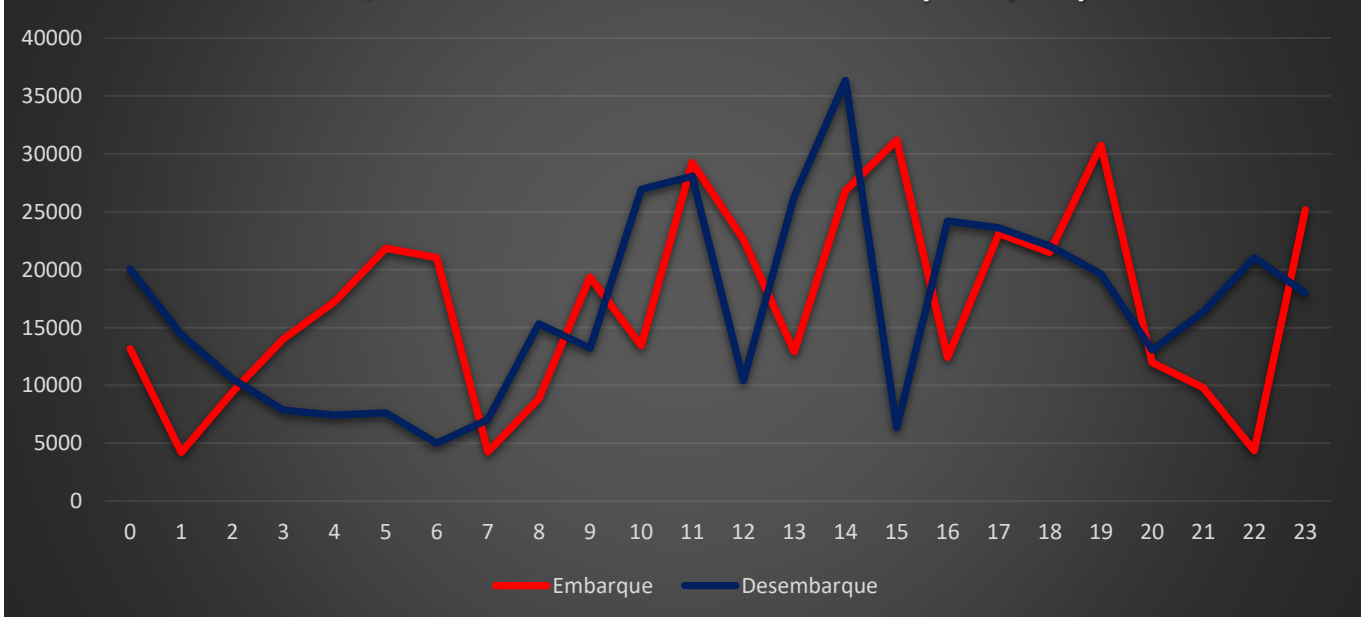

FREQUÊNCIA DE PAX POR HORA (JAN/20)

Horas	Embarque	Desembarque	Total Geral
0	13162	20053	33215
1	4213	14389	18602
2	9440	10555	19995
3	14022	7841	21863
4	17226	7439	24665
5	21835	7634	29469
6	21039	5004	26043
7	4246	7047	11293
8	8850	15333	24183
9	19352	13206	32558
10	13433	26922	40355
11	29252	28077	57329
12	22611	10437	33048
13	12901	26325	39226
14	26812	36340	63152
15	31194	6360	37554
16	12419	24193	36612
17	23130	23604	46734
18	21485	22045	43530
19	30758	19633	50391
20	11967	13041	25008
21	9816	16352	26168
22	4358	21031	25389
23	25177	17988	43165
Total Geral	408698	400849	809547

FREQUÊNCIA DE PAX POR HORA (JAN/20)