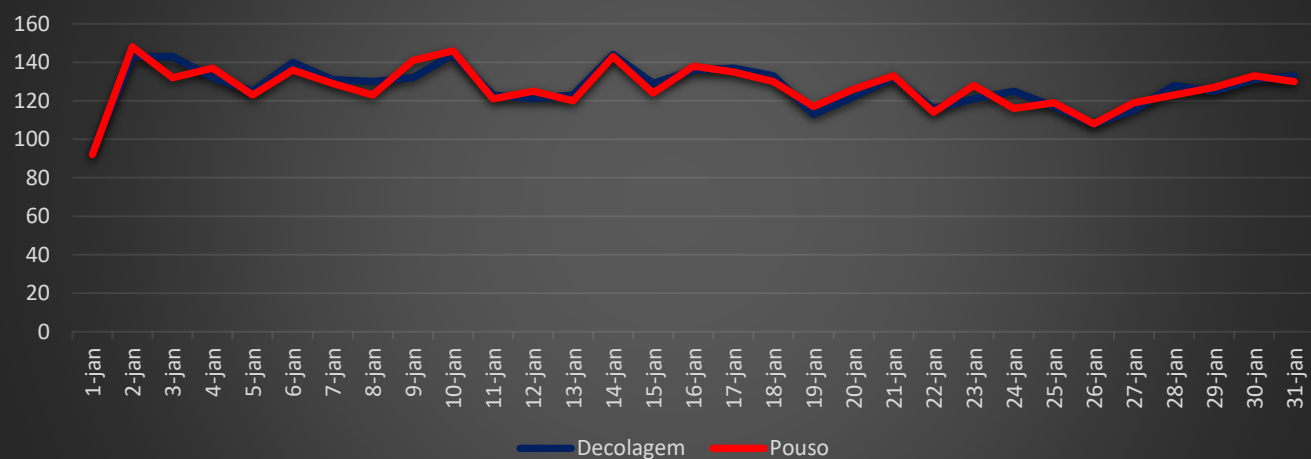

MOVIMENTO DE AERONAVES POR DIA (JAN/20)

Dias	Decolagem	Pouso	Total Geral
1-jan		93	92
2-jan		143	148
3-jan		143	132
4-jan		132	137
5-jan		125	123
6-jan		140	136
7-jan		131	129
8-jan		130	123
9-jan		132	141
10-jan		144	146
11-jan		123	121
12-jan		121	125
13-jan		123	120
14-jan		144	143
15-jan		129	124
16-jan		136	138
17-jan		137	135
18-jan		133	130
19-jan		113	117
20-jan		122	126
21-jan		132	133
22-jan		116	114
23-jan		121	128
24-jan		125	116
25-jan		117	119
26-jan		108	108
27-jan		115	119
28-jan		128	123
29-jan		125	127
30-jan		131	133
31-jan		133	130
Total Geral		3945	3936

MOVIMENTO DE AERONAVES POR DIA (JAN/20)