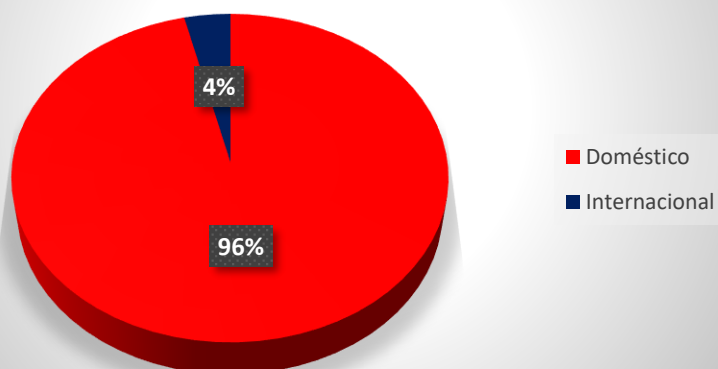

MOVIMENTAÇÃO DE AERONAVES (JAN/20)

Natureza da operação	Decolagem	Pouso	Total Geral
Doméstico	3798	3788	7586
Internacional	147	148	295
Total Geral	3945	3936	7881

MOVIMENTAÇÃO E AERONAVES JAN/20