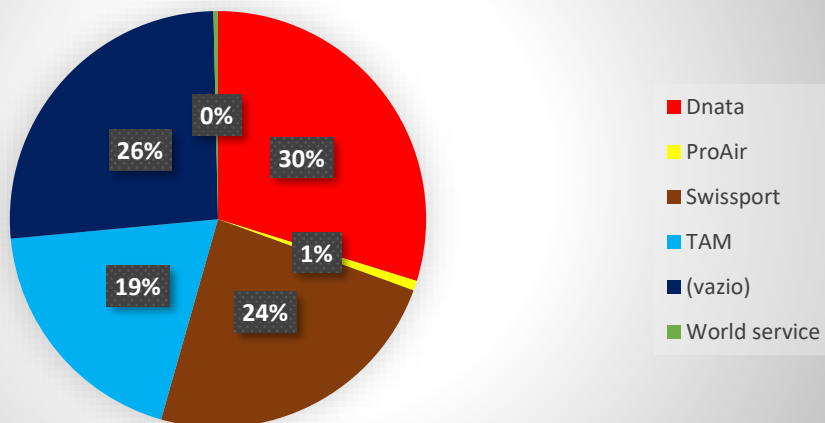

ATENDIMENTO DE RAMPA (JAN/20)

Rampa	Embarque	Desembarque	Total geral
Dnata	908	889	1797
ProAir	24	22	46
Swissport	710	729	1439
TAM	592	560	1152
(vazio)	775	802	1577
World service	10	11	21
Total Geral	3019	3013	6032

ATENDIMENTO DE RAMPA (JAN/20)