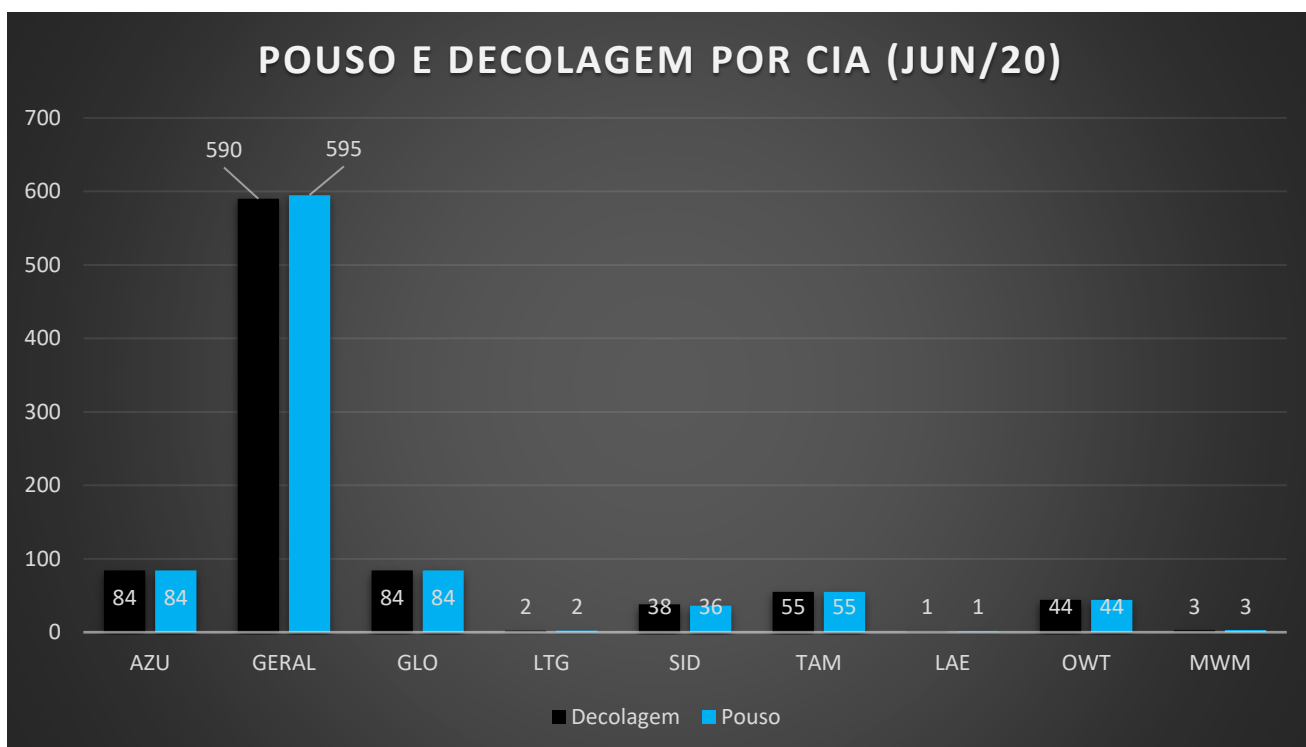

DADOS ESTATÍSTICOS DO SBSV EM JUNHO 2020

POUSO E DECOLAGEM POR CIA (JUN/20)			
Cia aérea	Decolagem	Pouso	Total Geral
AZU	84	84	168
GERAL	590	595	1185
GLO	84	84	168
LTG	2	2	4
SID	38	36	74
TAM	55	55	110
LAE	1	1	2
OWT	44	44	88
MWM	3	3	6
Total Geral	901	904	1805

MOVIMENTAÇÃO DE PAX POR CIA (JUN/20)

Cias aéreas	Embarque	Desembarque	Total Geral
AZU	8253	8313	16566
GERAL	1762	1734	3496
GLO	10213	11011	21224
TAM	6249	7113	13362
OWT	92	73	165
Total Geral	26569	28244	54813

MOVIMENTAÇÃO DE PAX POR CIA (JUN/20)

MOVIMENTAÇÃO DE PAX DOM. E INT. (JUN/20)			
Cias aéreas	Doméstico	Internacional	Total Geral
AZU	16566		16566
GERAL	3492	4	3496
GLO	21224		21224
TAM	13362		13362
OWT	165		165
Total Geral	54809	4	54813

MOVIMENTAÇÃO DE AERONAVES EM JUN/20

Natureza	Decolagem	Pouso	Total Geral
Doméstico	899	901	1800
Internacional	2	3	5
Total Geral	901	904	1805

MOVIMENTAÇÃO DE PASSAGEIROS EM JUN/20

Natureza	Embarque	Desembarque	Total Geral
Doméstico	26565	28244	54809
Internacional	4	0	4
Total Geral	26569	28244	54813