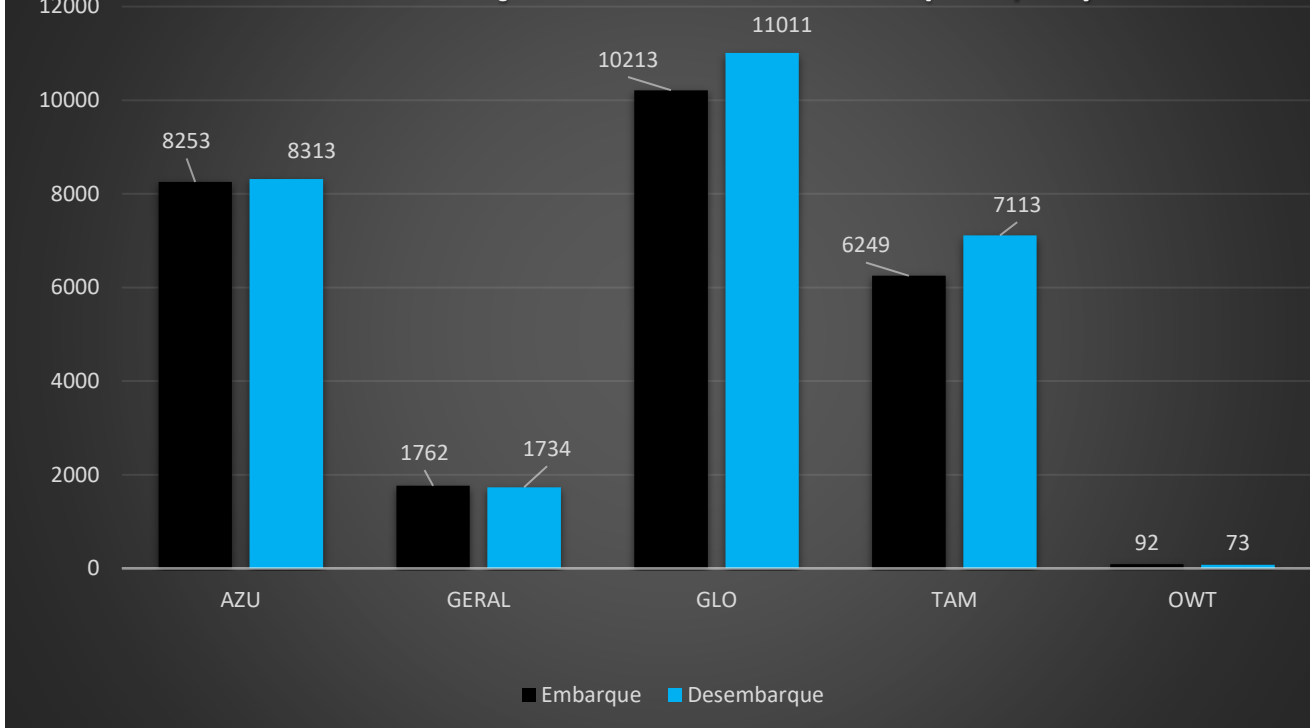

DADOS ESTATÍSTICOS DO SBSV EM JUNHO 2020

POUSO E DECOLAGEM POR CIA (JUN/20)			
Cia aérea	Decolagem	Pouso	Total Geral
AZU	84	84	168
GERAL	590	595	1185
GLO	84	84	168
LTG	2	2	4
SID	38	36	74
TAM	55	55	110
LAE	1	1	2
OWT	44	44	88
MWM	3	3	6
Total Geral	901	904	1805

MOVIMENTAÇÃO DE PAX POR CIA (JUN/20)

Cias aéreas	Embarque	Desembarque	Total Geral
AZU	8253	8313	16566
GERAL	1762	1734	3496
GLO	10213	11011	21224
TAM	6249	7113	13362
OWT	92	73	165
Total Geral	26569	28244	54813

MOVIMENTAÇÃO DE PAX POR CIA (JUN/20)

MOVIMENTAÇÃO DE PAX DOM. E INT. (JUN/20)			
Cias aéreas	Doméstico	Internacional	Total Geral
AZU	16566		16566
GERAL	3492	4	3496
GLO	21224		21224
TAM	13362		13362
OWT	165		165
Total Geral	54809	4	54813

MOVIMENTAÇÃO DE AERONAVES EM JUN/20

Natureza	Decolagem	Pouso	Total Geral
Doméstico	899	901	1800
Internacional	2	3	5
Total Geral	901	904	1805

MOVIMENTAÇÃO DE PASSAGEIROS EM JUN/20

Natureza	Embarque	Desembarque	Total Geral
Doméstico	26565	28244	54809
Internacional	4	0	4
Total Geral	26569	28244	54813