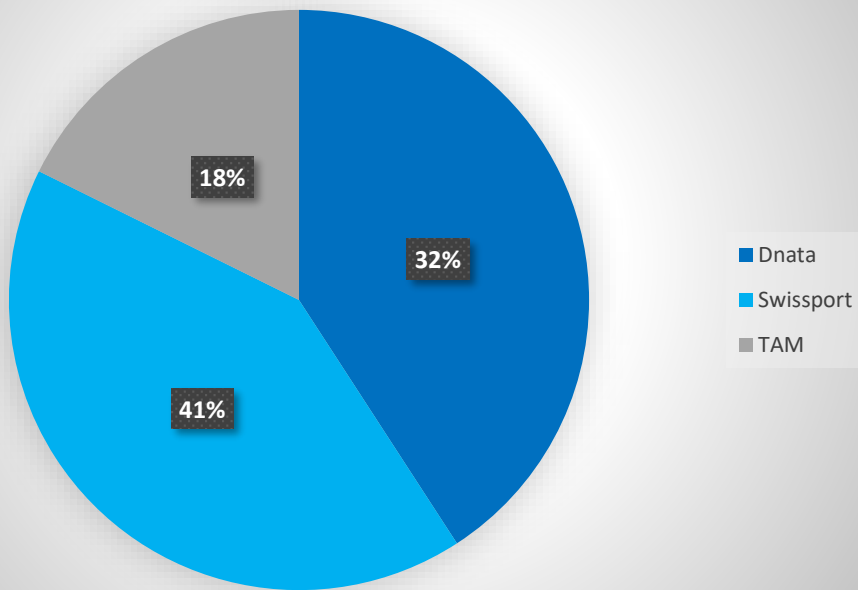

Esata	Decolagem	Pouso	Total
Dnata	127	125	252
Swissport	129	129	258
TAM	55	55	110
Total Geral	311	309	620

Atendimento das Esatas