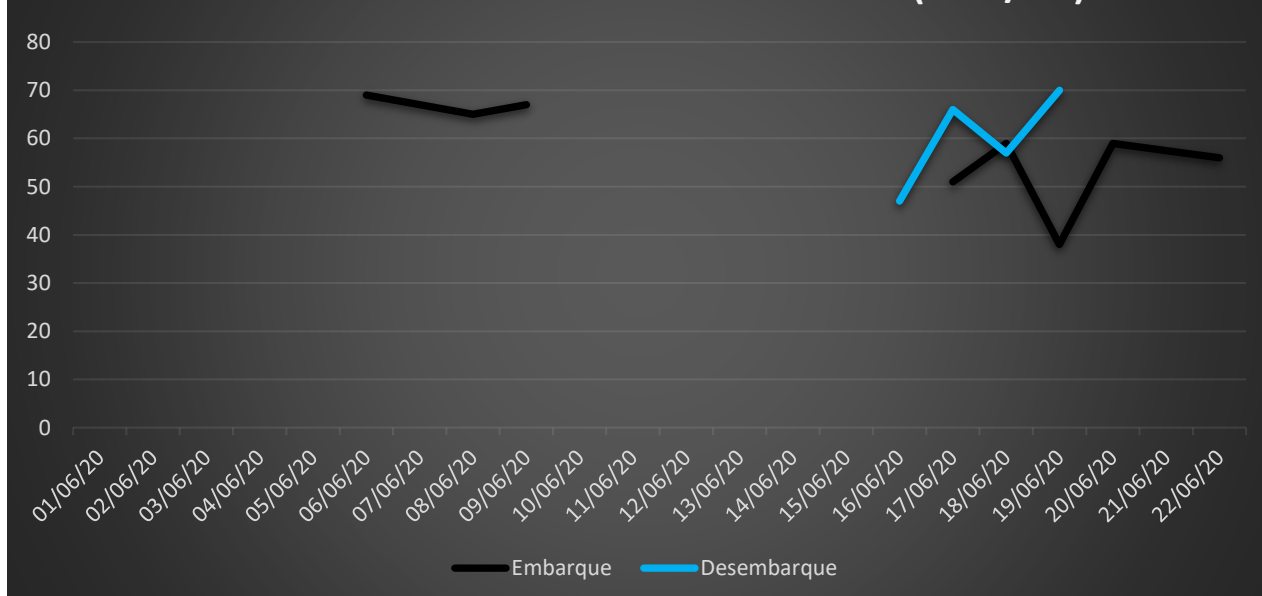

ATENDIMENTO DE PAX EM REMOTA (JUN/20)

Dia	Embarque	Desembarque	Total Geral
01/06/20		66	66
02/06/20	66		66
03/06/20		56	56
04/06/20	66		66
05/06/20		63	63
06/06/20	69		69
08/06/20	65	60	125
09/06/20	67		67
10/06/20		64	64
11/06/20	64		64
14/06/20		63	63
15/06/20	44		44
16/06/20		47	47
17/06/20	51	66	117
18/06/20	59	57	116
19/06/20	38	70	108
20/06/20	59		59
22/06/20	56	55	111
Total Geral	704	667	1371

ATENDIMENTO DE PAX EM REMOTA (JUN/20)