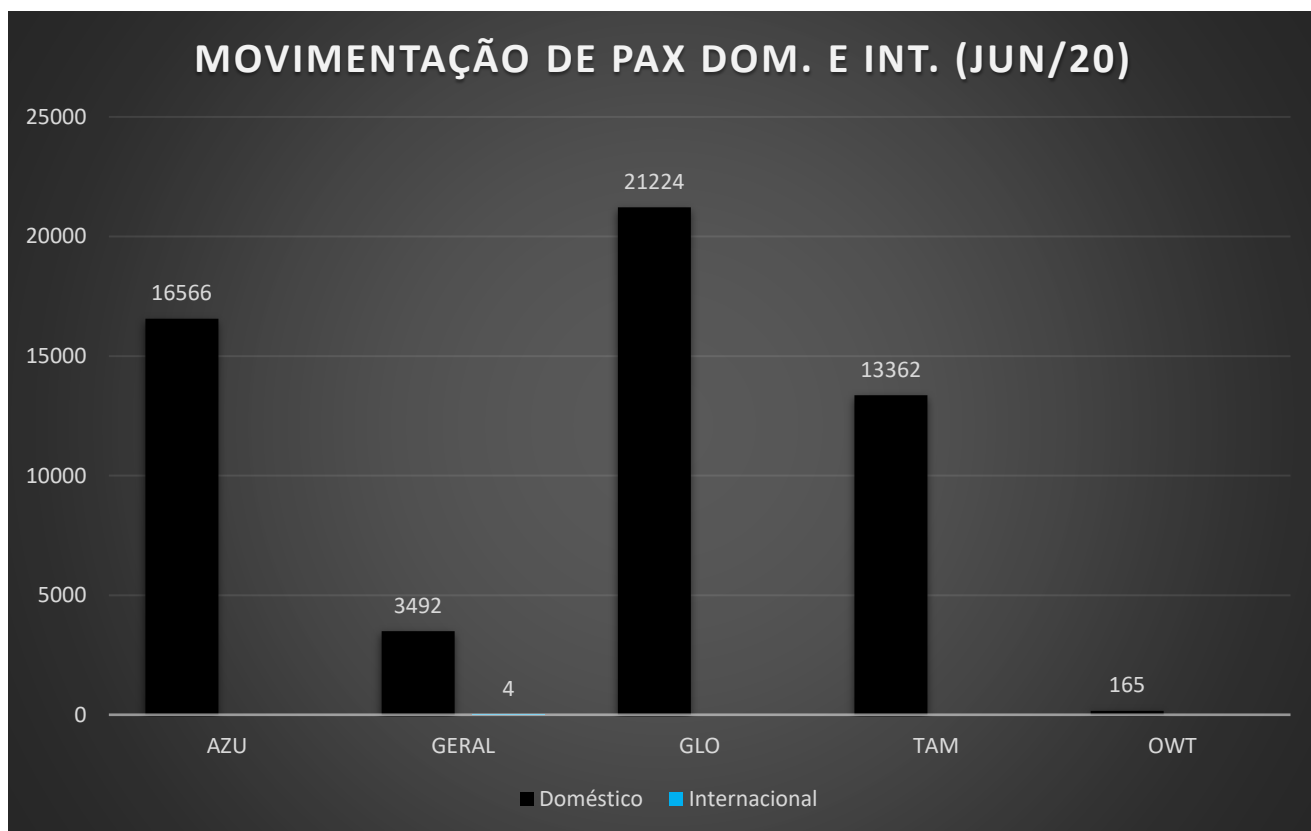

DADOS ESTATÍSTICOS DO SBSV EM JUNHO 2020

POUSO E DECOLAGEM POR CIA (JUN/20)			
Cia aérea	Decolagem	Pouso	Total Geral
AZU	84	84	168
GERAL	590	595	1185
GLO	84	84	168
LTG	2	2	4
SID	38	36	74
TAM	55	55	110
LAE	1	1	2
OWT	44	44	88
MWM	3	3	6
Total Geral	901	904	1805

MOVIMENTAÇÃO DE PAX POR CIA (JUN/20)

Cias aéreas	Embarque	Desembarque	Total Geral
AZU	8253	8313	16566
GERAL	1762	1734	3496
GLO	10213	11011	21224
TAM	6249	7113	13362
OWT	92	73	165
Total Geral	26569	28244	54813

MOVIMENTAÇÃO DE PAX POR CIA (JUN/20)

MOVIMENTAÇÃO DE PAX DOM. E INT. (JUN/20)			
Cias aéreas	Doméstico	Internacional	Total Geral
AZU	16566		16566
GERAL	3492	4	3496
GLO	21224		21224
TAM	13362		13362
OWT	165		165
Total Geral	54809	4	54813

MOVIMENTAÇÃO DE AERONAVES EM JUN/20

Natureza	Decolagem	Pouso	Total Geral
Doméstico	899	901	1800
Internacional	2	3	5
Total Geral	901	904	1805

MOVIMENTAÇÃO DE PASSAGEIROS EM JUN/20

Natureza	Embarque	Desembarque	Total Geral
Doméstico	26565	28244	54809
Internacional	4	0	4
Total Geral	26569	28244	54813