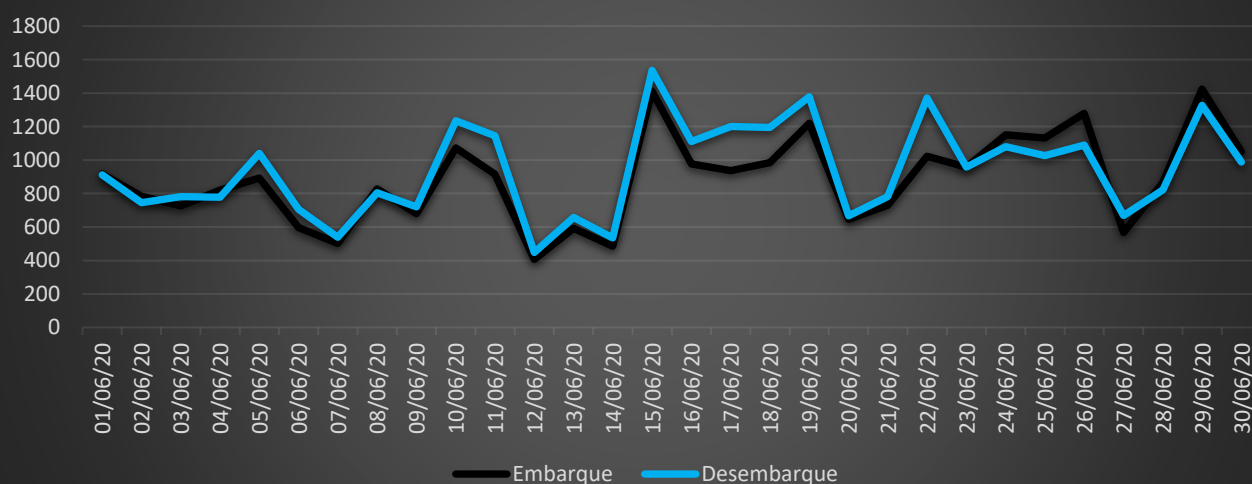

MOVIMENTO DE PAX POR DIA (JUN/20)

Dias	Embarque	Desembarque	Total Geral
01/06/20	917	911	1828
02/06/20	784	746	1530
03/06/20	726	781	1507
04/06/20	820	778	1598
05/06/20	892	1040	1932
06/06/20	597	706	1303
07/06/20	503	539	1042
08/06/20	827	805	1632
09/06/20	681	721	1402
10/06/20	1073	1235	2308
11/06/20	915	1145	2060
12/06/20	407	448	855
13/06/20	592	658	1250
14/06/20	486	535	1021
15/06/20	1410	1536	2946
16/06/20	976	1111	2087
17/06/20	936	1200	2136
18/06/20	985	1195	2180
19/06/20	1220	1379	2599
20/06/20	645	666	1311
21/06/20	730	781	1511
22/06/20	1022	1370	2392
23/06/20	957	958	1915
24/06/20	1151	1080	2231
25/06/20	1131	1026	2157
26/06/20	1279	1089	2368
27/06/20	568	668	1236
28/06/20	866	822	1688
29/06/20	1424	1326	2750
30/06/20	1049	989	2038
Total Geral	26569	28244	54813

MOVIMENTO DE PAX POR DIA (JUN/20)