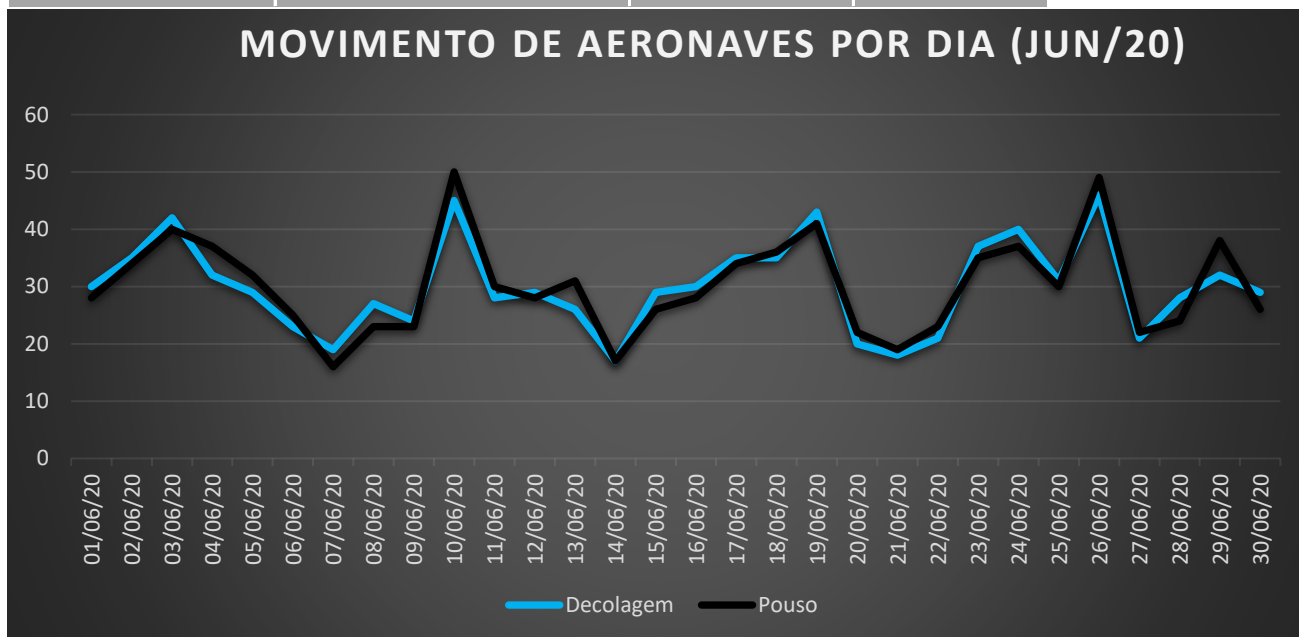

MOVIMENTAÇÃO DE AERONAVES EM JUN/20

Natureza	Decolagem	Pouso	Total Geral
Doméstico	899	901	1800
Internacional	2	3	5
Total Geral	901	904	1805

MOVIMENTAÇÃO DE PASSAGEIROS EM JUN/20

Natureza	Embarque	Desembarque	Total Geral
Doméstico	26565	28244	54809
Internacional	4	0	4
Total Geral	26569	28244	54813

AERONAVES POR EQUIPAMENTO (JUN/20)

FREQUÊNCIA DE PAX POR HORA (JUN/20)

Hora	Embarque	Desembarque	Total Geral
0	10	1519	1529
1		1477	1477
2	4	1198	1202
3	2758	4	2762
4	1038	22	1060
5	713	92	805
6	1079	0	1079
7	210	17	227
8	256	297	553
9	946	644	1590
10	1297	1692	2989
11	241	1919	2160
12	1846	2179	4025
13	1058	1909	2967
14	123	2928	3051
15	2913	3675	6588
16	3156	5841	8997
17	8128	259	8387
18	27	169	196
19	441	1145	1586
20	166	218	384
21	13	608	621
22	131	355	486
23	15	77	92
Total Geral	26569	28244	54813

FREQUÊNCIA DE PAX POR HORA (JUN/20)

MOVIMENTO DE AERONAVES POR DIA (JUN/20)			
Dias	Decolagem	Pouso	Total Geral
01/06/20	30	28	58
02/06/20	35	34	69
03/06/20	42	40	82
04/06/20	32	37	69
05/06/20	29	32	61
06/06/20	23	25	48
07/06/20	19	16	35
08/06/20	27	23	50
09/06/20	24	23	47
10/06/20	45	50	95
11/06/20	28	30	58
12/06/20	29	28	57
13/06/20	26	31	57
14/06/20	17	17	34
15/06/20	29	26	55
16/06/20	30	28	58
17/06/20	35	34	69
18/06/20	35	36	71
19/06/20	43	41	84
20/06/20	20	22	42
21/06/20	18	19	37
22/06/20	21	23	44
23/06/20	37	35	72
24/06/20	40	37	77
25/06/20	31	30	61
26/06/20	46	49	95
27/06/20	21	22	43
28/06/20	28	24	52
29/06/20	32	38	70
30/06/20	29	26	55
Total Geral	901	904	1805