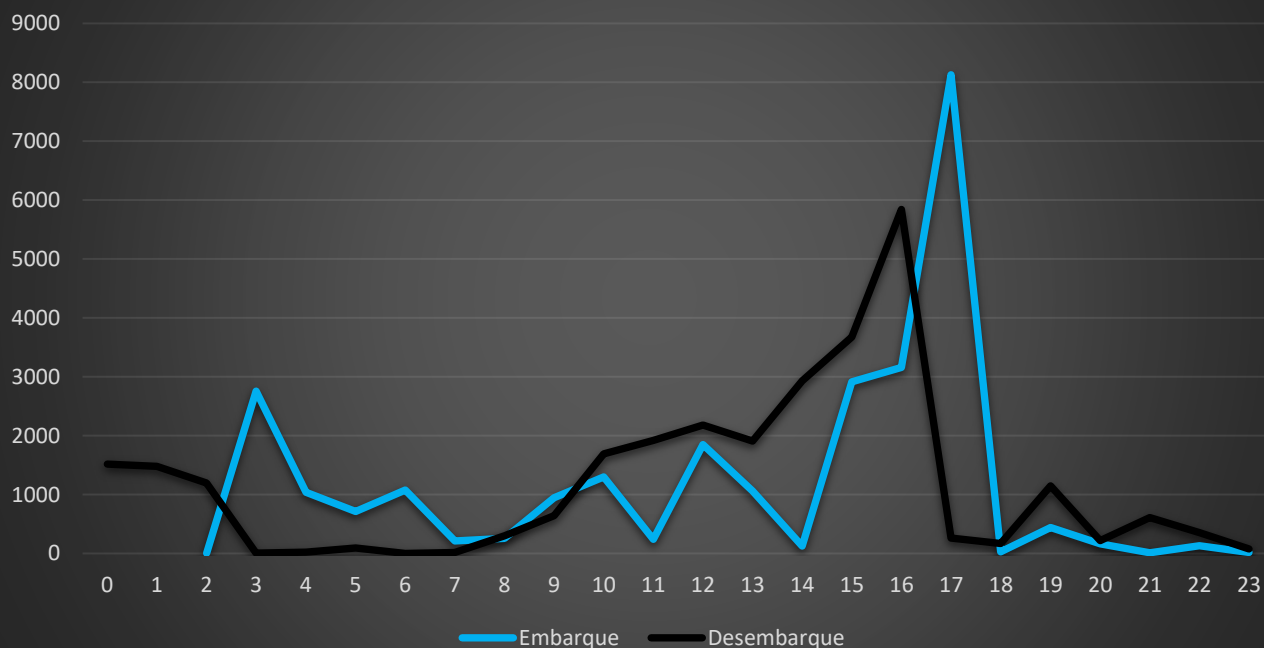

MOVIMENTAÇÃO DE AERONAVES EM JUN/20

Natureza	Decolagem	Pouso	Total Geral
Doméstico	899	901	1800
Internacional	2	3	5
Total Geral	901	904	1805

MOVIMENTAÇÃO DE PASSAGEIROS EM JUN/20

Natureza	Embarque	Desembarque	Total Geral
Doméstico	26565	28244	54809
Internacional	4	0	4
Total Geral	26569	28244	54813

AERONAVES POR EQUIPAMENTO (JUN/20)

Equipamentos	Doméstico	Internacional	Total Geral
A319	22		22
A320	170		170
A321	6		6
B733	3		3
B734	77		77
B737	88		88
B738	80		80
B763	18	4	22
C208	88		88
E190	1		1
E195	17		17
E295	6		6
AT76	36		36
A21N	4		4
Total Geral	616	4	620

AERONAVES POR EQUIPAMENTO (JUN/20)

FREQUÊNCIA DE PAX POR HORA (JUN/20)

Hora	Embarque	Desembarque	Total Geral
0	10	1519	1529
1		1477	1477
2	4	1198	1202
3	2758	4	2762
4	1038	22	1060
5	713	92	805
6	1079	0	1079
7	210	17	227
8	256	297	553
9	946	644	1590
10	1297	1692	2989
11	241	1919	2160
12	1846	2179	4025
13	1058	1909	2967
14	123	2928	3051
15	2913	3675	6588
16	3156	5841	8997
17	8128	259	8387
18	27	169	196
19	441	1145	1586
20	166	218	384
21	13	608	621
22	131	355	486
23	15	77	92
Total Geral	26569	28244	54813

FREQUÊNCIA DE PAX POR HORA (JUN/20)

MOVIMENTO DE AERONAVES POR DIA (JUN/20)			
Dias	Decolagem	Pouso	Total Geral
01/06/20	30	28	58
02/06/20	35	34	69
03/06/20	42	40	82
04/06/20	32	37	69
05/06/20	29	32	61
06/06/20	23	25	48
07/06/20	19	16	35
08/06/20	27	23	50
09/06/20	24	23	47
10/06/20	45	50	95
11/06/20	28	30	58
12/06/20	29	28	57
13/06/20	26	31	57
14/06/20	17	17	34
15/06/20	29	26	55
16/06/20	30	28	58
17/06/20	35	34	69
18/06/20	35	36	71
19/06/20	43	41	84
20/06/20	20	22	42
21/06/20	18	19	37
22/06/20	21	23	44
23/06/20	37	35	72
24/06/20	40	37	77
25/06/20	31	30	61
26/06/20	46	49	95
27/06/20	21	22	43
28/06/20	28	24	52
29/06/20	32	38	70
30/06/20	29	26	55
Total Geral	901	904	1805