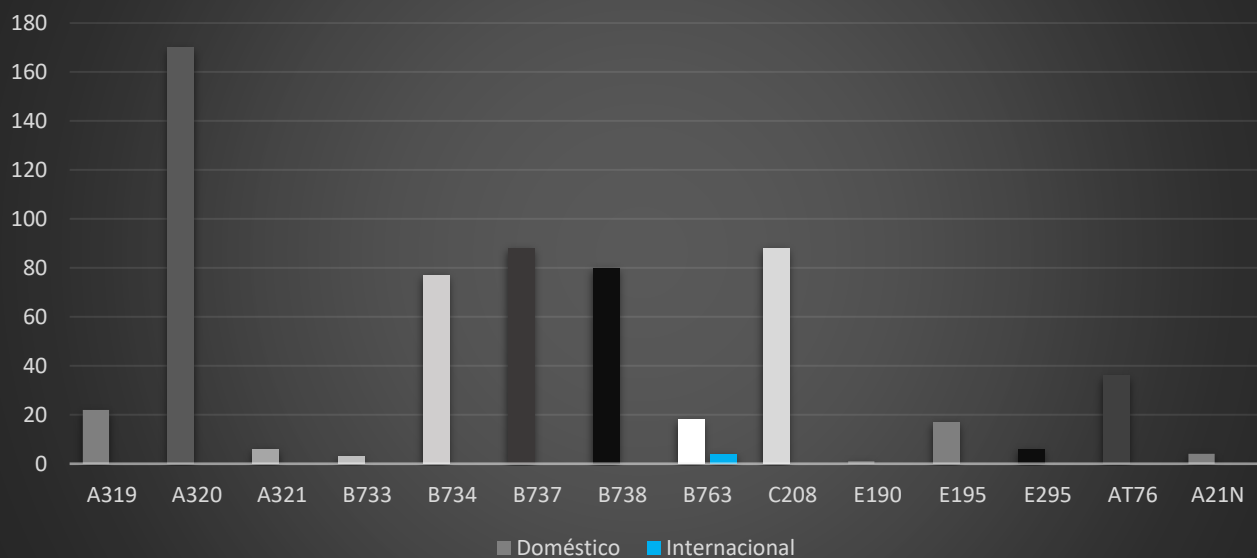

MOVIMENTAÇÃO DE PAX POR CIA (JUN/20)

MOVIMENTAÇÃO DE PAX DOM. E INT. (JUN/20)			
Cias aéreas	Doméstico	Internacional	Total Geral
AZU	16566		16566
GERAL	3492	4	3496
GLO	21224		21224
TAM	13362		13362
OWT	165		165
Total Geral	54809	4	54813

MOVIMENTAÇÃO DE AERONAVES EM JUN/20

Natureza	Decolagem	Pouso	Total Geral
Doméstico	899	901	1800
Internacional	2	3	5
Total Geral	901	904	1805

MOVIMENTAÇÃO DE PASSAGEIROS EM JUN/20

Natureza	Embarque	Desembarque	Total Geral
Doméstico	26565	28244	54809
Internacional	4	0	4
Total Geral	26569	28244	54813

AERONAVES POR EQUIPAMENTO (JUN/20)

Equipamentos	Doméstico	Internacional	Total Geral
A319	22		22
A320	170		170
A321	6		6
B733	3		3
B734	77		77
B737	88		88
B738	80		80
B763	18	4	22
C208	88		88
E190	1		1
E195	17		17
E295	6		6
AT76	36		36
A21N	4		4
Total Geral	616	4	620

AERONAVES POR EQUIPAMENTO (JUN/20)

FREQUÊNCIA DE PAX POR HORA (JUN/20)

Hora	Embarque	Desembarque	Total Geral
0	10	1519	1529
1		1477	1477
2	4	1198	1202
3	2758	4	2762
4	1038	22	1060
5	713	92	805
6	1079	0	1079
7	210	17	227
8	256	297	553
9	946	644	1590
10	1297	1692	2989
11	241	1919	2160
12	1846	2179	4025
13	1058	1909	2967
14	123	2928	3051
15	2913	3675	6588
16	3156	5841	8997
17	8128	259	8387
18	27	169	196
19	441	1145	1586
20	166	218	384
21	13	608	621
22	131	355	486
23	15	77	92
Total Geral	26569	28244	54813