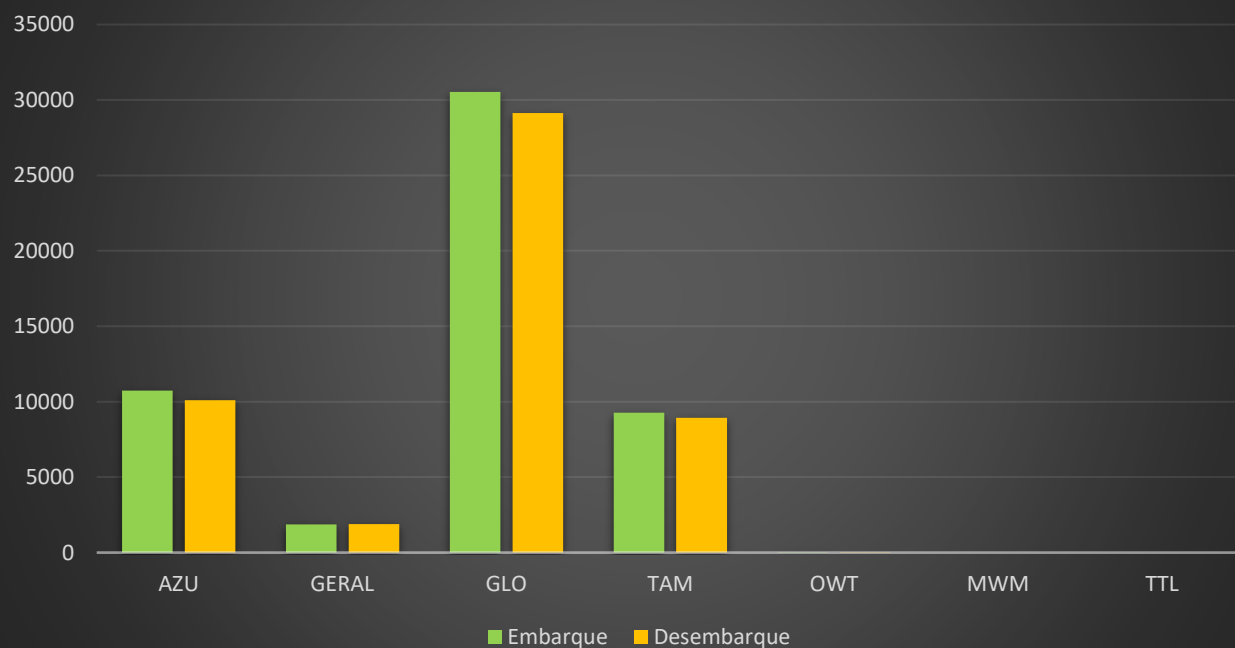

MOVIMENTAÇÃO DE PAX POR CIA (JUL/20)

Cia Aérea	Embarque	Desembarque	Total Geral
AZU	10739	10100	20839
GERAL	1867	1883	3750
GLO	30532	29134	59666
TAM	9279	8939	18218
OWT	14	14	28
MWM	0	0	0
TTL	0	0	0
Total Geral	52431	50070	102501

MOVIMENTAÇÃO DE PAX POR CIA (JUL/20)