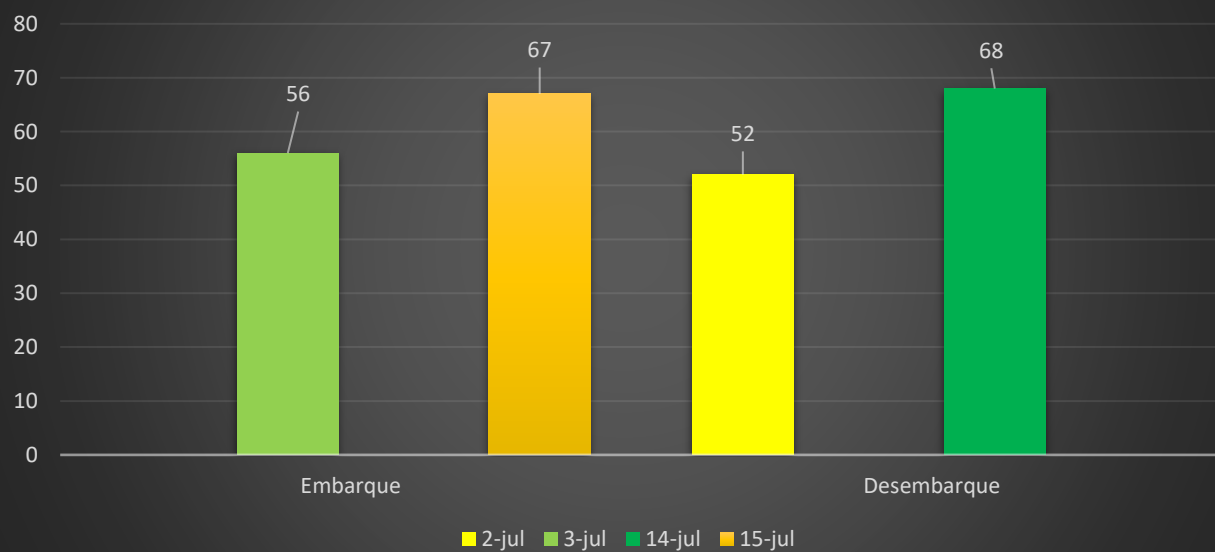

MOVIMENTO DE AERONAVES POR DIA (JUL/20)

Dias	Decolagem	Pouso	Total Geral
1-jul	54	55	109
2-jul	42	44	86
3-jul	48	51	99
4-jul	22	23	45
5-jul	28	23	51
6-jul	44	45	89
7-jul	32	31	63
8-jul	49	50	99
9-jul	37	38	75
10-jul	53	56	109
11-jul	24	25	49
12-jul	32	30	62
13-jul	38	35	73
14-jul	36	37	73
15-jul	38	39	77
16-jul	39	35	74
17-jul	28	30	58
18-jul	34	36	70
19-jul	27	21	48
20-jul	47	50	97
21-jul	45	44	89
22-jul	34	38	72
23-jul	41	41	82
24-jul	54	58	112
25-jul	30	28	58
26-jul	26	24	50
27-jul	39	38	77
28-jul	42	43	85
29-jul	44	47	91
30-jul	45	47	92
31-jul	63	59	122
Total Geral	1215	1221	2436

MOVIMENTO DE AERONAVES POR DIA (JUL/20)

MOVIMENTO DE PAX POR DIA (JUL/20)			
Dias	Embarque	Desembarque	Total Geral
1-jul	1857	1763	3620
2-jul	1481	1337	2818
3-jul	1965	1715	3680
4-jul	588	1097	1685
5-jul	1089	747	1836
6-jul	2042	1911	3953
7-jul	1122	1075	2197
8-jul	1698	1808	3506
9-jul	1402	1478	2880
10-jul	2256	2373	4629
11-jul	668	1094	1762
12-jul	1194	879	2073
13-jul	2360	2161	4521
14-jul	1061	1103	2164
15-jul	2157	1909	4066
16-jul	1416	1408	2824
17-jul	1282	1609	2891
18-jul	1468	1467	2935
19-jul	1318	887	2205
20-jul	2751	2755	5506
21-jul	1487	1534	3021
22-jul	1699	1773	3472
23-jul	1476	1324	2800
24-jul	2703	2705	5408
25-jul	894	1098	1992
26-jul	1387	1025	2412
27-jul	2840	2370	5210
28-jul	1478	1432	2910
29-jul	2281	2030	4311
30-jul	1619	1306	2925
31-jul	3392	2897	6289
Total Geral	52431	50070	102501

ATENDIMENTO DE PAX EM REMOTA (JUL/20)

Dias	Embarque	Desembarque	Total Geral
2-jul		52	52
3-jul	56		56
14-jul		68	68
15-jul	67		67
Total Geral	123	120	243

ATENDIMENTO DE PAX EM REMOTA (JUL/20)

Esata	Decolagem	Pouso	Total Geral
Dnata	273	274	547
Swissport	152	152	304
TAM	100	100	200
Total Geral	525	526	1051

Nº de operações por Esatas JUL/20

■ Dnata
 ■ Swissport
 ■ TAM
 ■ Total Geral