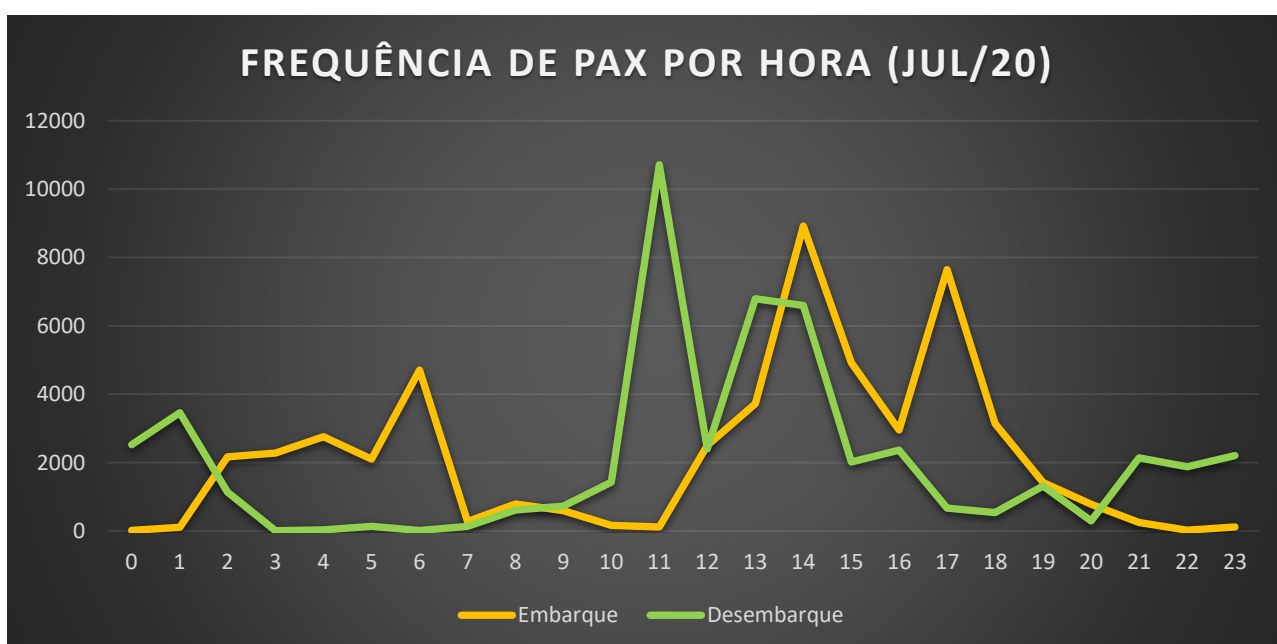

MOVIMENTAÇÃO DE PAX DOM. E INT. (JUL/20)

MOVIMENTAÇÃO DE AERONAVES EM JUL/20

Natureza	Decolagem	Pouso	Total Geral
Doméstico	1214	1218	2432
Internacional	1	3	4
Total Geral	1215	1221	2436

MOVIMENTAÇÃO DE PASSAGEIROS EM JUL/20

Natureza	Embarque	Desembarque	Total Geral
Doméstico	52427	50064	102491
Internacional	4	6	10
Total Geral	52431	50070	102501

AERONAVES POR EQUIPAMENTO (JUL/20)			
Equipamento	Doméstico	Internacional	Total Geral
A319	120		120
A320	108		108
B734	4		4
B737	219		219
B738	322		322
C208	90		90
E190	8		8
E195	56		56
A20N	82		82
AT76	40		40
B720	2		2
Total Geral	1051		1051

FREQUÊNCIA DE PAX POR HORA (JUL/20)			
Hora	Embarque	Desembarque	Total Geral
0	13	2517	2530
1	108	3456	3564
2	2167	1134	3301
3	2279	4	2283
4	2757	24	2781
5	2100	131	2231
6	4702	8	4710
7	268	134	402
8	787	609	1396
9	595	724	1319
10	156	1426	1582
11	116	10716	10832
12	2503	2397	4900
13	3724	6796	10520
14	8922	6598	15520
15	4922	2018	6940
16	2953	2364	5317
17	7642	664	8306
18	3139	533	3672
19	1416	1309	2725
20	781	289	1070
21	244	2138	2382
22	22	1878	1900
23	115	2203	2318
Total Geral	52431	50070	102501