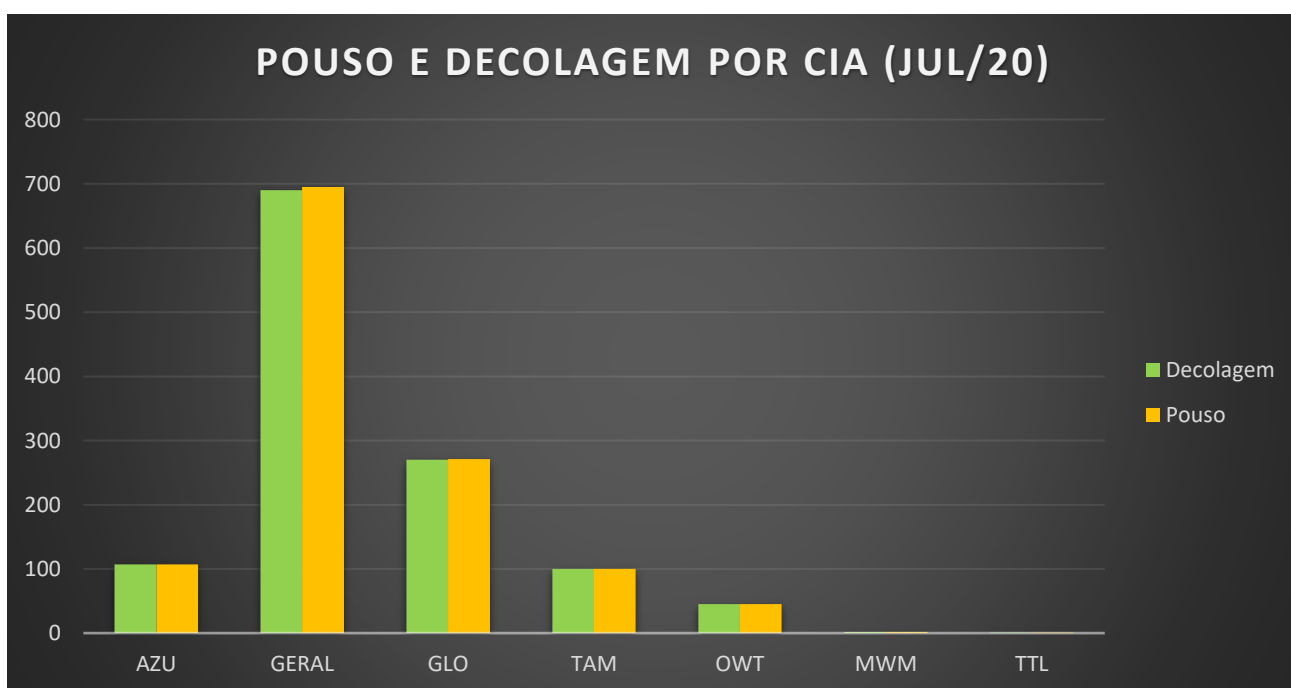

DADOS ESTATÍSTICOS DO SBSV EM JULHO 2020

POUSO E DECOLAGEM POR CIA (JUL/20)			
Cia Aérea	Decolagem	Pouso	Total Geral
AZU	107	107	214
GERAL	690	695	1385
GLO	270	271	541
TAM	100	100	200
OWT	45	45	90
MWM	2	2	4
TTL	1	1	2
Total Geral	1215	1221	2436

MOVIMENTAÇÃO DE PAX POR CIA (JUL/20)

Cia Aérea	Embarque	Desembarque	Total Geral
AZU	10739	10100	20839
GERAL	1867	1883	3750
GLO	30532	29134	59666
TAM	9279	8939	18218
OWT	14	14	28
MWM	0	0	0
TTL	0	0	0
Total Geral	52431	50070	102501

MOVIMENTAÇÃO DE PAX POR CIA (JUL/20)

MOVIMENTAÇÃO DE PAX DOM. E INT. (JUL/20)

Cia Aérea	Doméstico	Internacional	Total Geral
AZU	20839		20839
GERAL	3740	10	3750
GLO	59666		59666
TAM	18218		18218
OWT	28		28
MWM	0		0
TTL	0		0
Total Geral	102491	10	102501