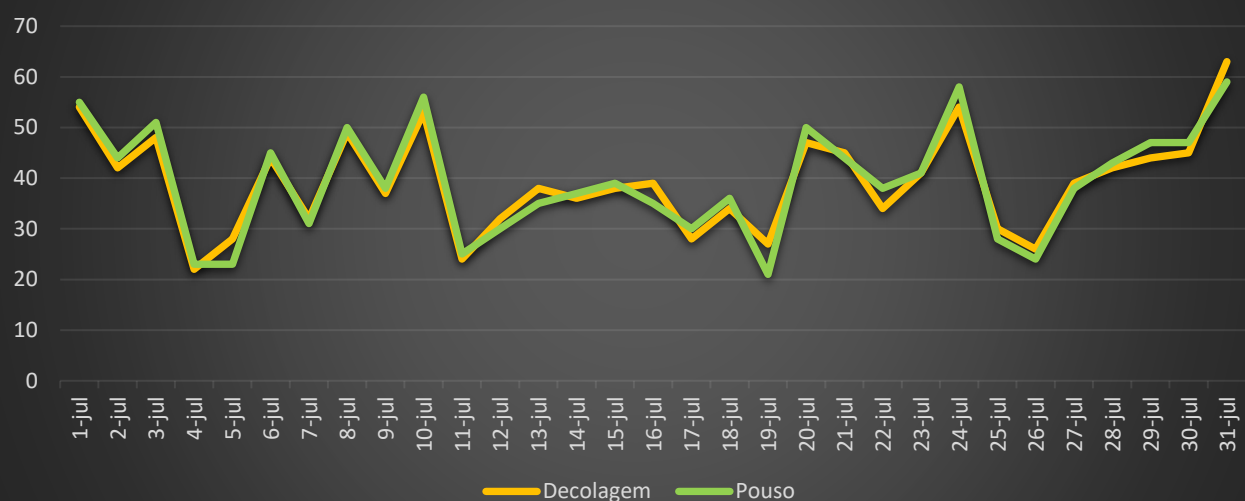

MOVIMENTO DE AERONAVES POR DIA (JUL/20)

Dias	Decolagem	Pouso	Total Geral
1-jul	54	55	109
2-jul	42	44	86
3-jul	48	51	99
4-jul	22	23	45
5-jul	28	23	51
6-jul	44	45	89
7-jul	32	31	63
8-jul	49	50	99
9-jul	37	38	75
10-jul	53	56	109
11-jul	24	25	49
12-jul	32	30	62
13-jul	38	35	73
14-jul	36	37	73
15-jul	38	39	77
16-jul	39	35	74
17-jul	28	30	58
18-jul	34	36	70
19-jul	27	21	48
20-jul	47	50	97
21-jul	45	44	89
22-jul	34	38	72
23-jul	41	41	82
24-jul	54	58	112
25-jul	30	28	58
26-jul	26	24	50
27-jul	39	38	77
28-jul	42	43	85
29-jul	44	47	91
30-jul	45	47	92
31-jul	63	59	122
Total Geral	1215	1221	2436

MOVIMENTO DE AERONAVES POR DIA (JUL/20)