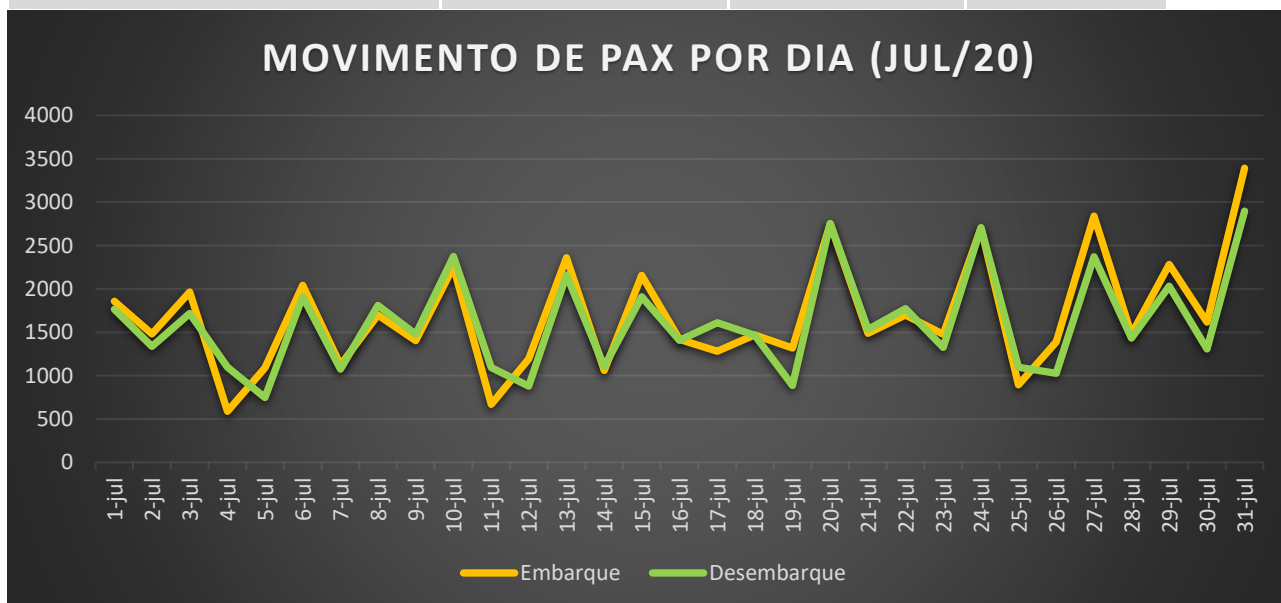

FREQUÊNCIA DE PAX POR HORA (JUL/20)			
Hora	Embarque	Desembarque	Total Geral
0	13	2517	2530
1	108	3456	3564
2	2167	1134	3301
3	2279	4	2283
4	2757	24	2781
5	2100	131	2231
6	4702	8	4710
7	268	134	402
8	787	609	1396
9	595	724	1319
10	156	1426	1582
11	116	10716	10832
12	2503	2397	4900
13	3724	6796	10520
14	8922	6598	15520
15	4922	2018	6940
16	2953	2364	5317
17	7642	664	8306
18	3139	533	3672
19	1416	1309	2725
20	781	289	1070
21	244	2138	2382
22	22	1878	1900
23	115	2203	2318
Total Geral	52431	50070	102501

MOVIMENTO DE AERONAVES POR DIA (JUL/20)

Dias	Decolagem	Pouso	Total Geral
1-jul	54	55	109
2-jul	42	44	86
3-jul	48	51	99
4-jul	22	23	45
5-jul	28	23	51
6-jul	44	45	89
7-jul	32	31	63
8-jul	49	50	99
9-jul	37	38	75
10-jul	53	56	109
11-jul	24	25	49
12-jul	32	30	62
13-jul	38	35	73
14-jul	36	37	73
15-jul	38	39	77
16-jul	39	35	74
17-jul	28	30	58
18-jul	34	36	70
19-jul	27	21	48
20-jul	47	50	97
21-jul	45	44	89
22-jul	34	38	72
23-jul	41	41	82
24-jul	54	58	112
25-jul	30	28	58
26-jul	26	24	50
27-jul	39	38	77
28-jul	42	43	85
29-jul	44	47	91
30-jul	45	47	92
31-jul	63	59	122
Total Geral	1215	1221	2436

MOVIMENTO DE AERONAVES POR DIA (JUL/20)

MOVIMENTO DE PAX POR DIA (JUL/20)			
Dias	Embarque	Desembarque	Total Geral
1-jul	1857	1763	3620
2-jul	1481	1337	2818
3-jul	1965	1715	3680
4-jul	588	1097	1685
5-jul	1089	747	1836
6-jul	2042	1911	3953
7-jul	1122	1075	2197
8-jul	1698	1808	3506
9-jul	1402	1478	2880
10-jul	2256	2373	4629
11-jul	668	1094	1762
12-jul	1194	879	2073
13-jul	2360	2161	4521
14-jul	1061	1103	2164
15-jul	2157	1909	4066
16-jul	1416	1408	2824
17-jul	1282	1609	2891
18-jul	1468	1467	2935
19-jul	1318	887	2205
20-jul	2751	2755	5506
21-jul	1487	1534	3021
22-jul	1699	1773	3472
23-jul	1476	1324	2800
24-jul	2703	2705	5408
25-jul	894	1098	1992
26-jul	1387	1025	2412
27-jul	2840	2370	5210
28-jul	1478	1432	2910
29-jul	2281	2030	4311
30-jul	1619	1306	2925
31-jul	3392	2897	6289
Total Geral	52431	50070	102501