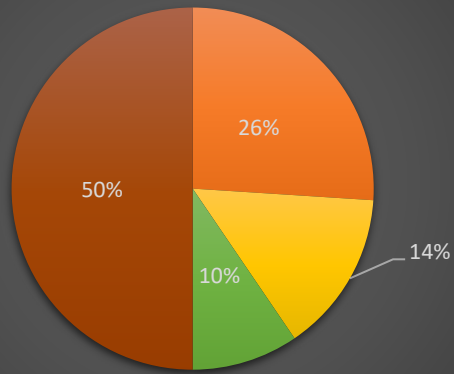

MOVIMENTO DE AERONAVES POR DIA (JUL/20)

MOVIMENTO DE PAX POR DIA (JUL/20)			
Dias	Embarque	Desembarque	Total Geral
1-jul	1857	1763	3620
2-jul	1481	1337	2818
3-jul	1965	1715	3680
4-jul	588	1097	1685
5-jul	1089	747	1836
6-jul	2042	1911	3953
7-jul	1122	1075	2197
8-jul	1698	1808	3506
9-jul	1402	1478	2880
10-jul	2256	2373	4629
11-jul	668	1094	1762
12-jul	1194	879	2073
13-jul	2360	2161	4521
14-jul	1061	1103	2164
15-jul	2157	1909	4066
16-jul	1416	1408	2824
17-jul	1282	1609	2891
18-jul	1468	1467	2935
19-jul	1318	887	2205
20-jul	2751	2755	5506
21-jul	1487	1534	3021
22-jul	1699	1773	3472
23-jul	1476	1324	2800
24-jul	2703	2705	5408
25-jul	894	1098	1992
26-jul	1387	1025	2412
27-jul	2840	2370	5210
28-jul	1478	1432	2910
29-jul	2281	2030	4311
30-jul	1619	1306	2925
31-jul	3392	2897	6289
Total Geral	52431	50070	102501

ATENDIMENTO DE PAX EM REMOTA (JUL/20)

Dias	Embarque	Desembarque	Total Geral
2-jul		52	52
3-jul	56		56
14-jul		68	68
15-jul	67		67
Total Geral	123	120	243

ATENDIMENTO DE PAX EM REMOTA (JUL/20)

Esata	Decolagem	Pouso	Total Geral
Dnata	273	274	547
Swissport	152	152	304
TAM	100	100	200
Total Geral	525	526	1051

Nº de operações por Esatas JUL/20

■ Dnata
 ■ Swissport
 ■ TAM
 ■ Total Geral