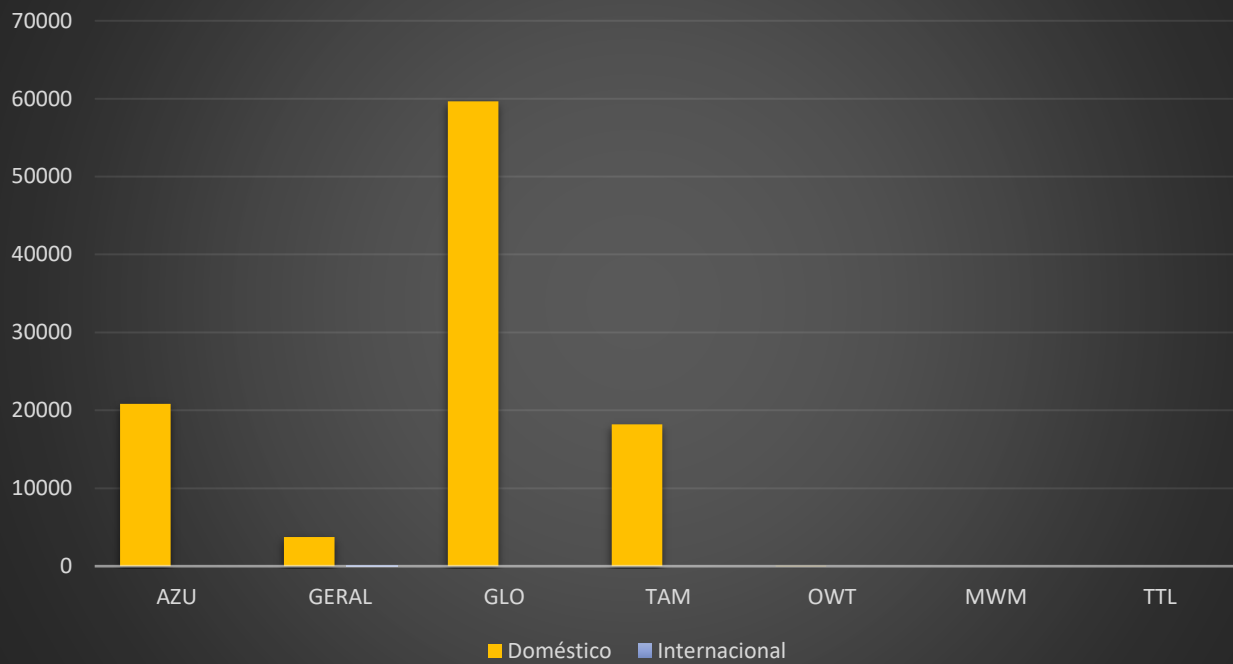

MOVIMENTAÇÃO DE PAX DOM. E INT. (JUL/20)

Cia Aérea	Doméstico	Internacional	Total Geral
AZU	20839		20839
GERAL	3740	10	3750
GLO	59666		59666
TAM	18218		18218
OWT	28		28
MWM	0		0
TTL	0		0
Total Geral	102491	10	102501

MOVIMENTAÇÃO DE PAX DOM. E INT. (JUL/20)