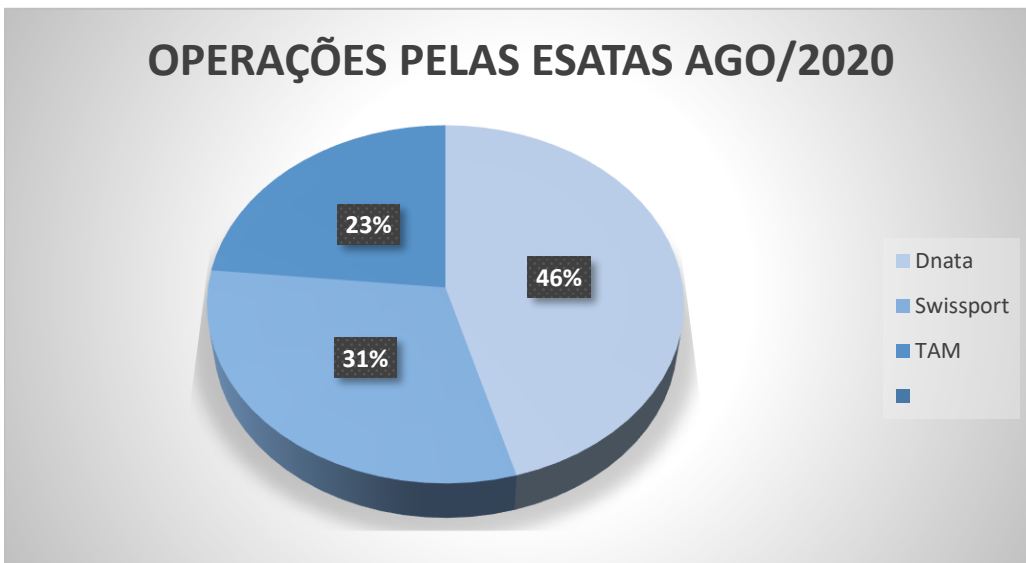

Esata	Decolagem	Pouso	Total Geral
Dnata	301	302	603
Swissport	204	205	409
TAM	155	155	310
Total Geral	660	662	1322

FIM