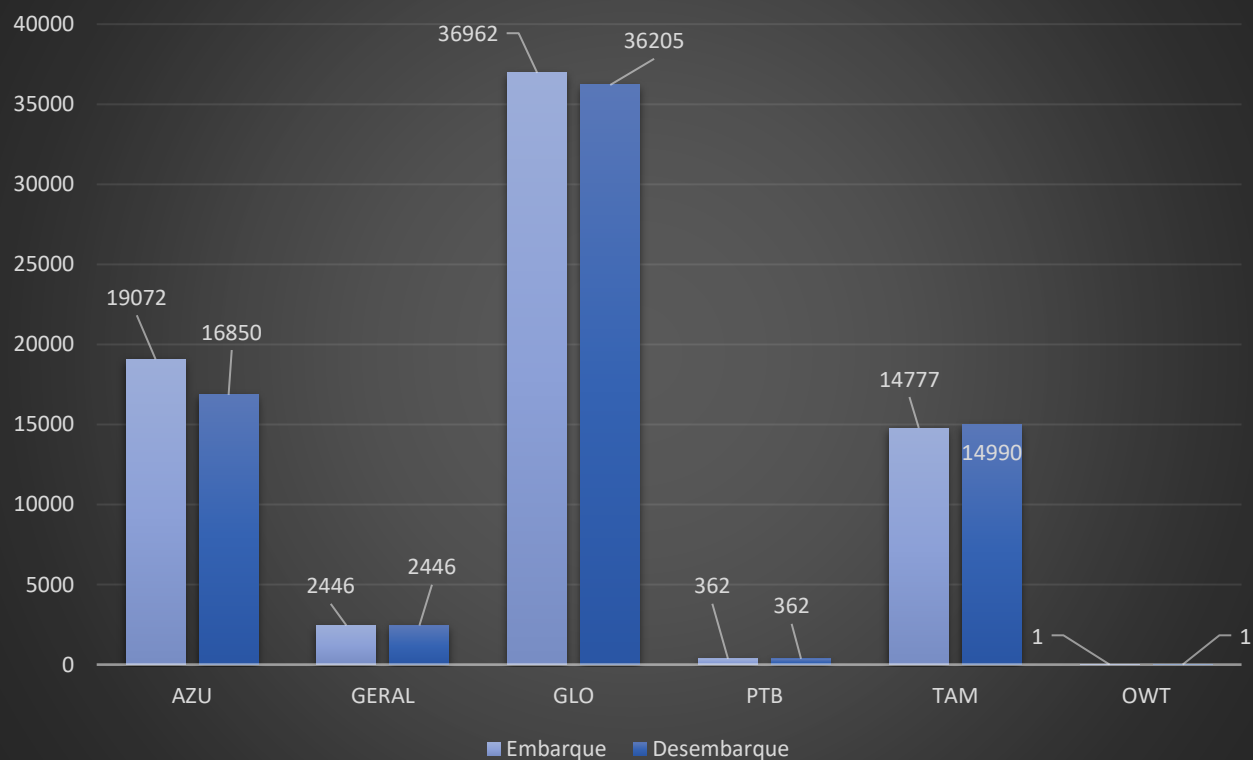

DADOS ESTATÍSTICOS DO SBSV EM AGOSTO 2020

POUSO E DECOLAGEM POR CIA (AGO/20)			
Cia Aérea	Decolagem	Pouso	Total Geral
AZU	162	163	325
GERAL	805	808	1613
GLO	291	291	582
PTB	8	9	17
TAM	155	155	310
OWT	42	42	84
MWM	2	2	4
Total Geral	1465	1470	2935

MOVIMENTAÇÃO DE PAX POR CIA (AGO/20)

Cia Aérea	Embarque	Desembarque	Total Geral
AZU	19072	16850	35922
GERAL	2446	2446	4892
GLO	36962	36205	73167
PTB	362	362	724
TAM	14777	14990	29767
OWT	1	1	2
Total Geral	73620	70854	144474

MOVIMENTAÇÃO DE PAX POR CIA (AGO/20)

MOVIMENTAÇÃO DE PAX DOM. E INT. (AGO/20)

Cia Aérea	Doméstico	Imternacional	Total Geral
AZU	35922		35922
GERAL	4878	14	4892
GLO	73167		73167
PTB	724		724
TAM	29767		29767
OWT	2		2
MWM	0		0
Total Geral	144460	14	144474

MOVIMENTAÇÃO DE PAX DOM. E INT. (AGO/20)

MOVIMENTAÇÃO DE AERONAVES EM AGO/20

Natureza	Decolagem	Pouso	Total Geral
Doméstico	1465	1468	2933
Internacional		2	2
Total Geral	1465	1470	2935

MOVIMENTAÇÃO DE PASSAGEIROS EM AGO/20