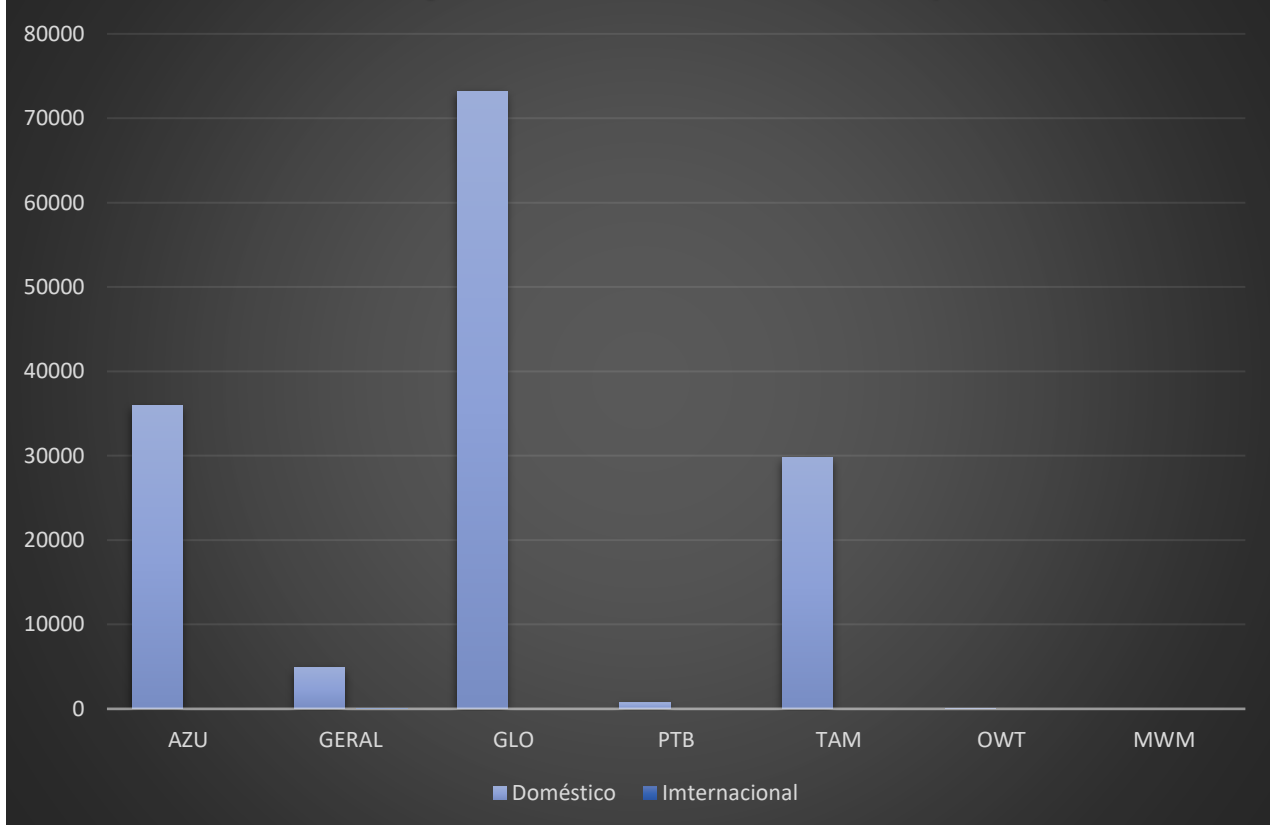

DADOS ESTATÍSTICOS DO SBSV EM AGOSTO 2020

POUSO E DECOLAGEM POR CIA (AGO/20)			
Cia Aérea	Decolagem	Pouso	Total Geral
AZU	162	163	325
GERAL	805	808	1613
GLO	291	291	582
PTB	8	9	17
TAM	155	155	310
OWT	42	42	84
MWM	2	2	4
Total Geral	1465	1470	2935

MOVIMENTAÇÃO DE PAX POR CIA (AGO/20)

Cia Aérea	Embarque	Desembarque	Total Geral
AZU	19072	16850	35922
GERAL	2446	2446	4892
GLO	36962	36205	73167
PTB	362	362	724
TAM	14777	14990	29767
OWT	1	1	2
Total Geral	73620	70854	144474

MOVIMENTAÇÃO DE PAX POR CIA (AGO/20)

MOVIMENTAÇÃO DE PAX DOM. E INT. (AGO/20)

Cia Aérea	Doméstico	Imternacional	Total Geral
AZU	35922		35922
GERAL	4878	14	4892
GLO	73167		73167
PTB	724		724
TAM	29767		29767
OWT	2		2
MWM	0		0
Total Geral	144460	14	144474

MOVIMENTAÇÃO DE PAX DOM. E INT. (AGO/20)

MOVIMENTAÇÃO DE AERONAVES EM AGO/20

Natureza	Decolagem	Pouso	Total Geral
Doméstico	1465	1468	2933
Internacional		2	2
Total Geral	1465	1470	2935

MOVIMENTAÇÃO DE PASSAGEIROS EM AGO/20