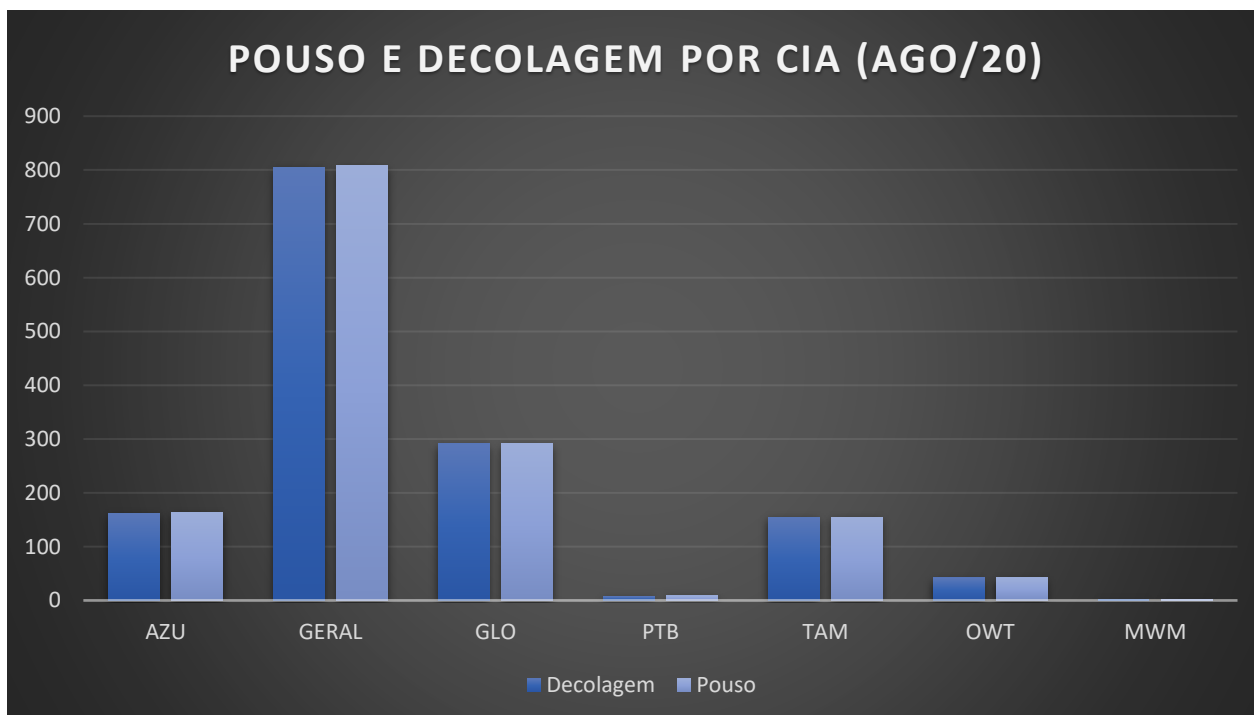

DADOS ESTATÍSTICOS DO SBSV EM AGOSTO 2020

POUSO E DECOLAGEM POR CIA (AGO/20)			
Cia Aérea	Decolagem	Pouso	Total Geral
AZU	162	163	325
GERAL	805	808	1613
GLO	291	291	582
PTB	8	9	17
TAM	155	155	310
OWT	42	42	84
MWM	2	2	4
Total Geral	1465	1470	2935

MOVIMENTAÇÃO DE PAX POR CIA (AGO/20)

Cia Aérea	Embarque	Desembarque	Total Geral
AZU	19072	16850	35922
GERAL	2446	2446	4892
GLO	36962	36205	73167
PTB	362	362	724
TAM	14777	14990	29767
OWT	1	1	2
Total Geral	73620	70854	144474

MOVIMENTAÇÃO DE PAX POR CIA (AGO/20)

MOVIMENTAÇÃO DE PAX DOM. E INT. (AGO/20)

Cia Aérea	Doméstico	Imternacional	Total Geral
AZU	35922		35922
GERAL	4878	14	4892
GLO	73167		73167
PTB	724		724
TAM	29767		29767
OWT	2		2
MWM	0		0
Total Geral	144460	14	144474