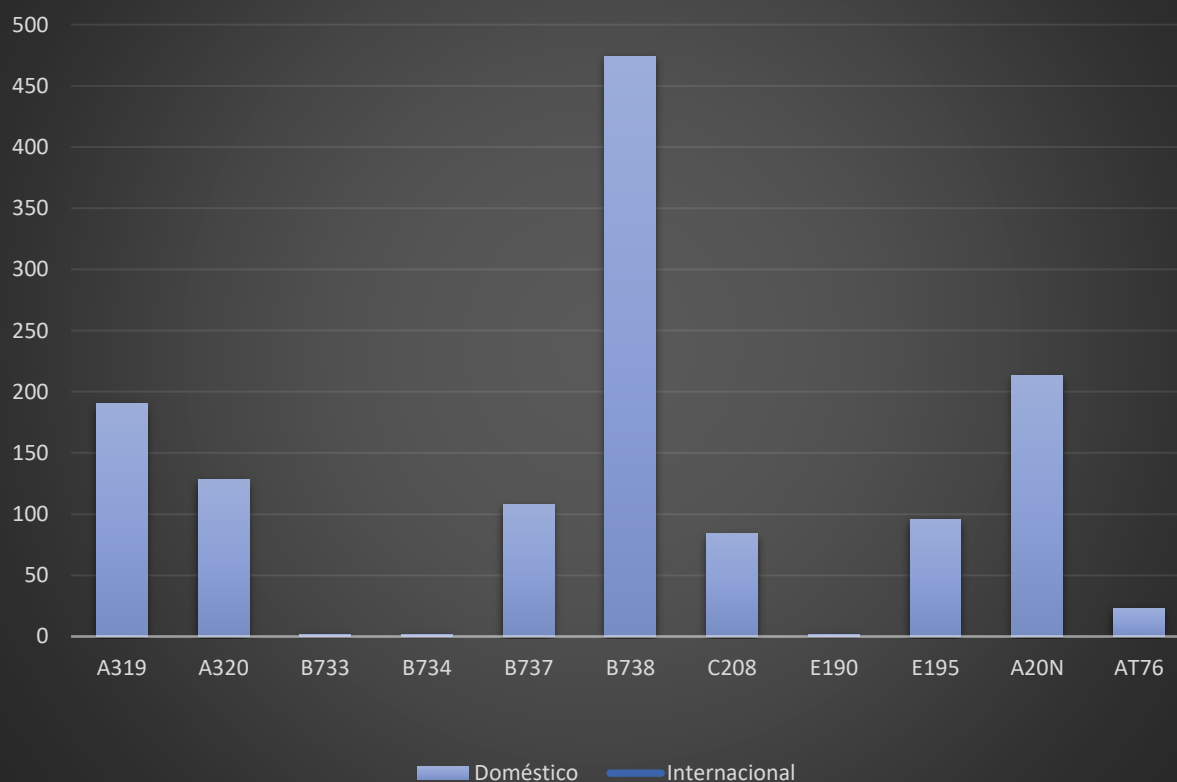

MOVIMENTAÇÃO DE PAX POR CIA (AGO/20)

MOVIMENTAÇÃO DE PAX DOM. E INT. (AGO/20)

Cia Aérea	Doméstico	Imternacional	Total Geral
AZU	35922		35922
GERAL	4878	14	4892
GLO	73167		73167
PTB	724		724
TAM	29767		29767
OWT	2		2
MWM	0		0
Total Geral	144460	14	144474

MOVIMENTAÇÃO DE PAX DOM. E INT. (AGO/20)

MOVIMENTAÇÃO DE AERONAVES EM AGO/20

Natureza	Decolagem	Pouso	Total Geral
Doméstico	1465	1468	2933
Internacional		2	2
Total Geral	1465	1470	2935

MOVIMENTAÇÃO DE PASSAGEIROS EM AGO/20

Natureza	Embarque	Desembarque	Total Geral
Doméstico	73620	70840	144460
Internacional		14	14
Total Geral	73620	70854	144474

AERONAVES POR EQUIPAMENTO (AGO/20)

Equipamento	Doméstico	Internacional	Total Geral
A319	190		190
A320	128		128
B733	2		2
B734	2		2
B737	108		108
B738	474		474
C208	84		84
E190	2		2
E195	96		96
A20N	213		213
AT76	23		23
Total Geral	1322		1322

AERONAVES POR EQUIPAMENTO (AGO/20)

FREQUÊNCIA DE PAX POR HORA (AGO/20)

Hora	Embarque	Desembarque	Total Geral
0	15	3075	3090
1	7	4476	4483
2	999	982	1981
3	4305	237	4542
4	3002	16	3018
5	2463	129	2592
6	4490	11	4501
7	3546	753	4299
8	1409	942	2351
9	4755	2019	6774
10	2222	1550	3772
11	165	12386	12551
12	2664	2211	4875
13	6921	10149	17070
14	11834	8116	19950
15	5046	4585	9631
16	3807	5016	8823
17	8814	1043	9857
18	3796	1739	5535
19	2235	1267	3502
20	604	366	970
21	439	2892	3331
22	17	6513	6530
23	65	381	446
Total Geral	73620	70854	144474