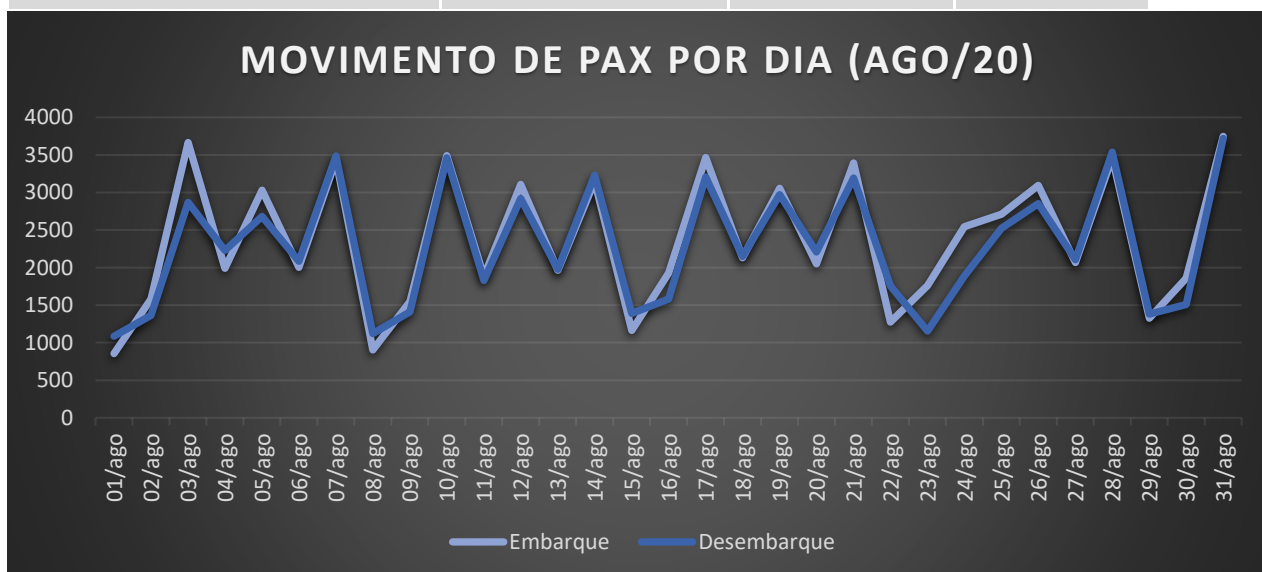

FREQUÊNCIA DE PAX POR HORA (AGO/20)

MOVIMENTO DE AERONAVES POR DIA (AGO/20)

Dias	Decolagem	Pouso	Tota Geral
01/ago	35	33	68
02/ago	34	36	70
03/ago	58	56	114
04/ago	44	43	87
05/ago	53	53	106
06/ago	49	52	101
07/ago	62	61	123
08/ago	27	26	53
09/ago	29	26	55
10/ago	51	52	103
11/ago	44	42	86
12/ago	53	51	104
13/ago	52	56	108
14/ago	60	60	120
15/ago	46	49	95
16/ago	36	37	73
17/ago	50	50	100
18/ago	54	54	108
19/ago	60	57	117
20/ago	54	54	108
21/ago	60	57	117
22/ago	38	39	77
23/ago	25	29	54
24/ago	36	33	69
25/ago	50	50	100
26/ago	57	58	115
27/ago	54	55	109
28/ago	63	68	131
29/ago	34	33	67
30/ago	35	33	68
31/ago	62	67	129
Total Geral	1465	1470	2935

MOVIMENTO DE AERONAVES POR DIA (AGO/20)

MOVIMENTO DE PAX POR DIA (AGO/20)			
Dias	Embarque	Desembarque	Total Geral
01/ago	855	1086	1941
02/ago	1582	1365	2947
03/ago	3665	2868	6533
04/ago	1990	2229	4219
05/ago	3029	2680	5709
06/ago	2001	2084	4085
07/ago	3432	3485	6917
08/ago	903	1121	2024
09/ago	1547	1411	2958
10/ago	3490	3459	6949
11/ago	1884	1829	3713
12/ago	3105	2919	6024
13/ago	1966	1977	3943
14/ago	3149	3230	6379
15/ago	1164	1389	2553
16/ago	1925	1581	3506
17/ago	3465	3204	6669
18/ago	2131	2146	4277
19/ago	3057	2970	6027
20/ago	2049	2209	4258
21/ago	3392	3192	6584
22/ago	1273	1755	3028
23/ago	1758	1155	2913
24/ago	2544	1886	4430
25/ago	2709	2521	5230
26/ago	3094	2852	5946
27/ago	2068	2107	4175
28/ago	3460	3538	6998
29/ago	1327	1379	2706
30/ago	1859	1509	3368
31/ago	3747	3718	7465
Total Geral	73620	70854	144474