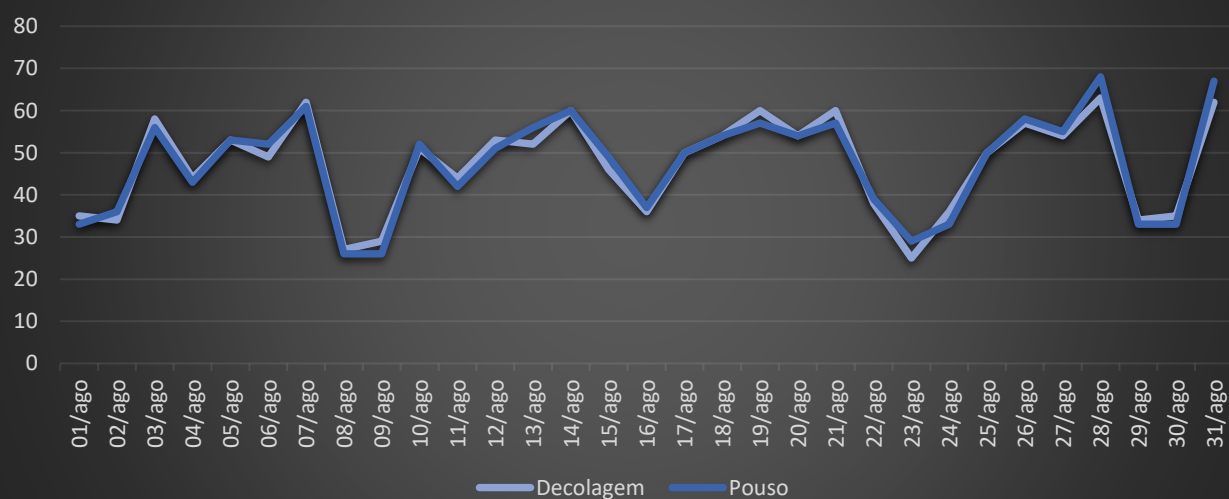

MOVIMENTO DE AERONAVES POR DIA (AGO/20)

Dias	Decolagem	Pouso	Tota Geral
01/ago	35	33	68
02/ago	34	36	70
03/ago	58	56	114
04/ago	44	43	87
05/ago	53	53	106
06/ago	49	52	101
07/ago	62	61	123
08/ago	27	26	53
09/ago	29	26	55
10/ago	51	52	103
11/ago	44	42	86
12/ago	53	51	104
13/ago	52	56	108
14/ago	60	60	120
15/ago	46	49	95
16/ago	36	37	73
17/ago	50	50	100
18/ago	54	54	108
19/ago	60	57	117
20/ago	54	54	108
21/ago	60	57	117
22/ago	38	39	77
23/ago	25	29	54
24/ago	36	33	69
25/ago	50	50	100
26/ago	57	58	115
27/ago	54	55	109
28/ago	63	68	131
29/ago	34	33	67
30/ago	35	33	68
31/ago	62	67	129
Total Geral	1465	1470	2935

MOVIMENTO DE AERONAVES POR DIA (AGO/20)