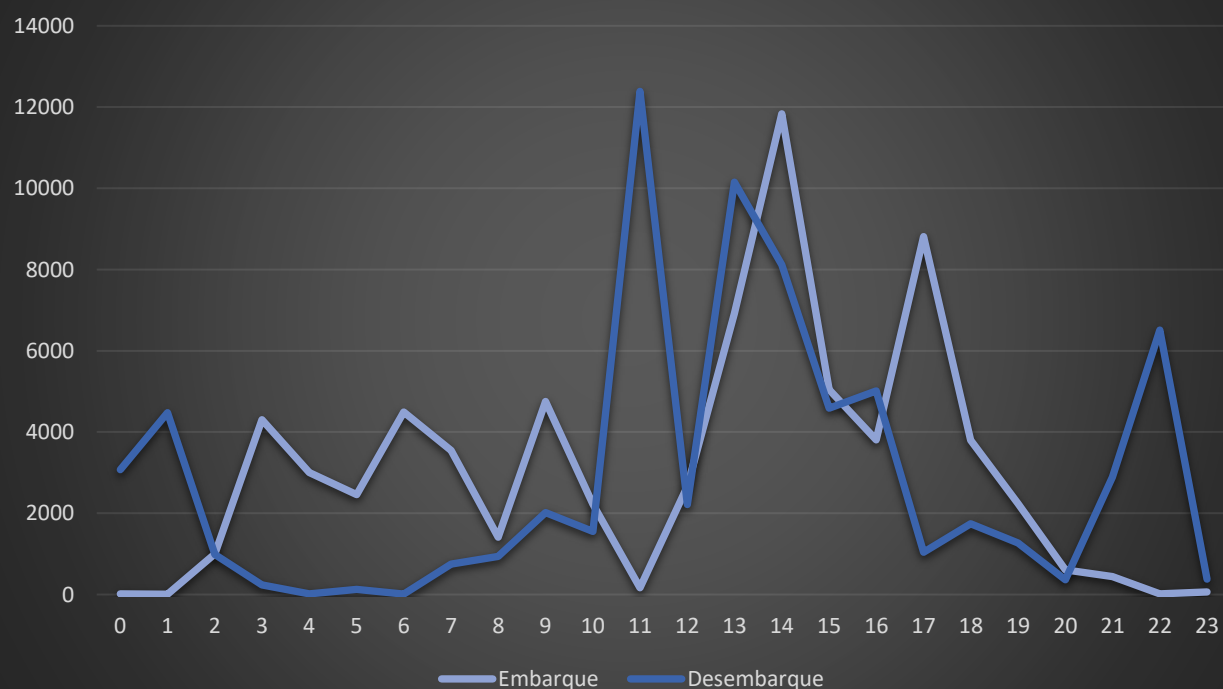

MOVIMENTAÇÃO DE PAX DOM. E INT. (AGO/20)

MOVIMENTAÇÃO DE AERONAVES EM AGO/20

Natureza	Decolagem	Pouso	Total Geral
Doméstico	1465	1468	2933
Internacional		2	2
Total Geral	1465	1470	2935

MOVIMENTAÇÃO DE PASSAGEIROS EM AGO/20

Natureza	Embarque	Desembarque	Total Geral
Doméstico	73620	70840	144460
Internacional		14	14
Total Geral	73620	70854	144474

AERONAVES POR EQUIPAMENTO (AGO/20)

Equipamento	Doméstico	Internacional	Total Geral
A319	190		190
A320	128		128
B733	2		2
B734	2		2
B737	108		108
B738	474		474
C208	84		84
E190	2		2
E195	96		96
A20N	213		213
AT76	23		23
Total Geral	1322		1322

AERONAVES POR EQUIPAMENTO (AGO/20)

FREQUÊNCIA DE PAX POR HORA (AGO/20)

Hora	Embarque	Desembarque	Total Geral
0	15	3075	3090
1	7	4476	4483
2	999	982	1981
3	4305	237	4542
4	3002	16	3018
5	2463	129	2592
6	4490	11	4501
7	3546	753	4299
8	1409	942	2351
9	4755	2019	6774
10	2222	1550	3772
11	165	12386	12551
12	2664	2211	4875
13	6921	10149	17070
14	11834	8116	19950
15	5046	4585	9631
16	3807	5016	8823
17	8814	1043	9857
18	3796	1739	5535
19	2235	1267	3502
20	604	366	970
21	439	2892	3331
22	17	6513	6530
23	65	381	446
Total Geral	73620	70854	144474

FREQUÊNCIA DE PAX POR HORA (AGO/20)

MOVIMENTO DE AERONAVES POR DIA (AGO/20)

Dias	Decolagem	Pouso	Tota Geral
01/ago	35	33	68
02/ago	34	36	70
03/ago	58	56	114
04/ago	44	43	87
05/ago	53	53	106
06/ago	49	52	101
07/ago	62	61	123
08/ago	27	26	53
09/ago	29	26	55
10/ago	51	52	103
11/ago	44	42	86
12/ago	53	51	104
13/ago	52	56	108
14/ago	60	60	120
15/ago	46	49	95
16/ago	36	37	73
17/ago	50	50	100
18/ago	54	54	108
19/ago	60	57	117
20/ago	54	54	108
21/ago	60	57	117
22/ago	38	39	77
23/ago	25	29	54
24/ago	36	33	69
25/ago	50	50	100
26/ago	57	58	115
27/ago	54	55	109
28/ago	63	68	131
29/ago	34	33	67
30/ago	35	33	68
31/ago	62	67	129
Total Geral	1465	1470	2935